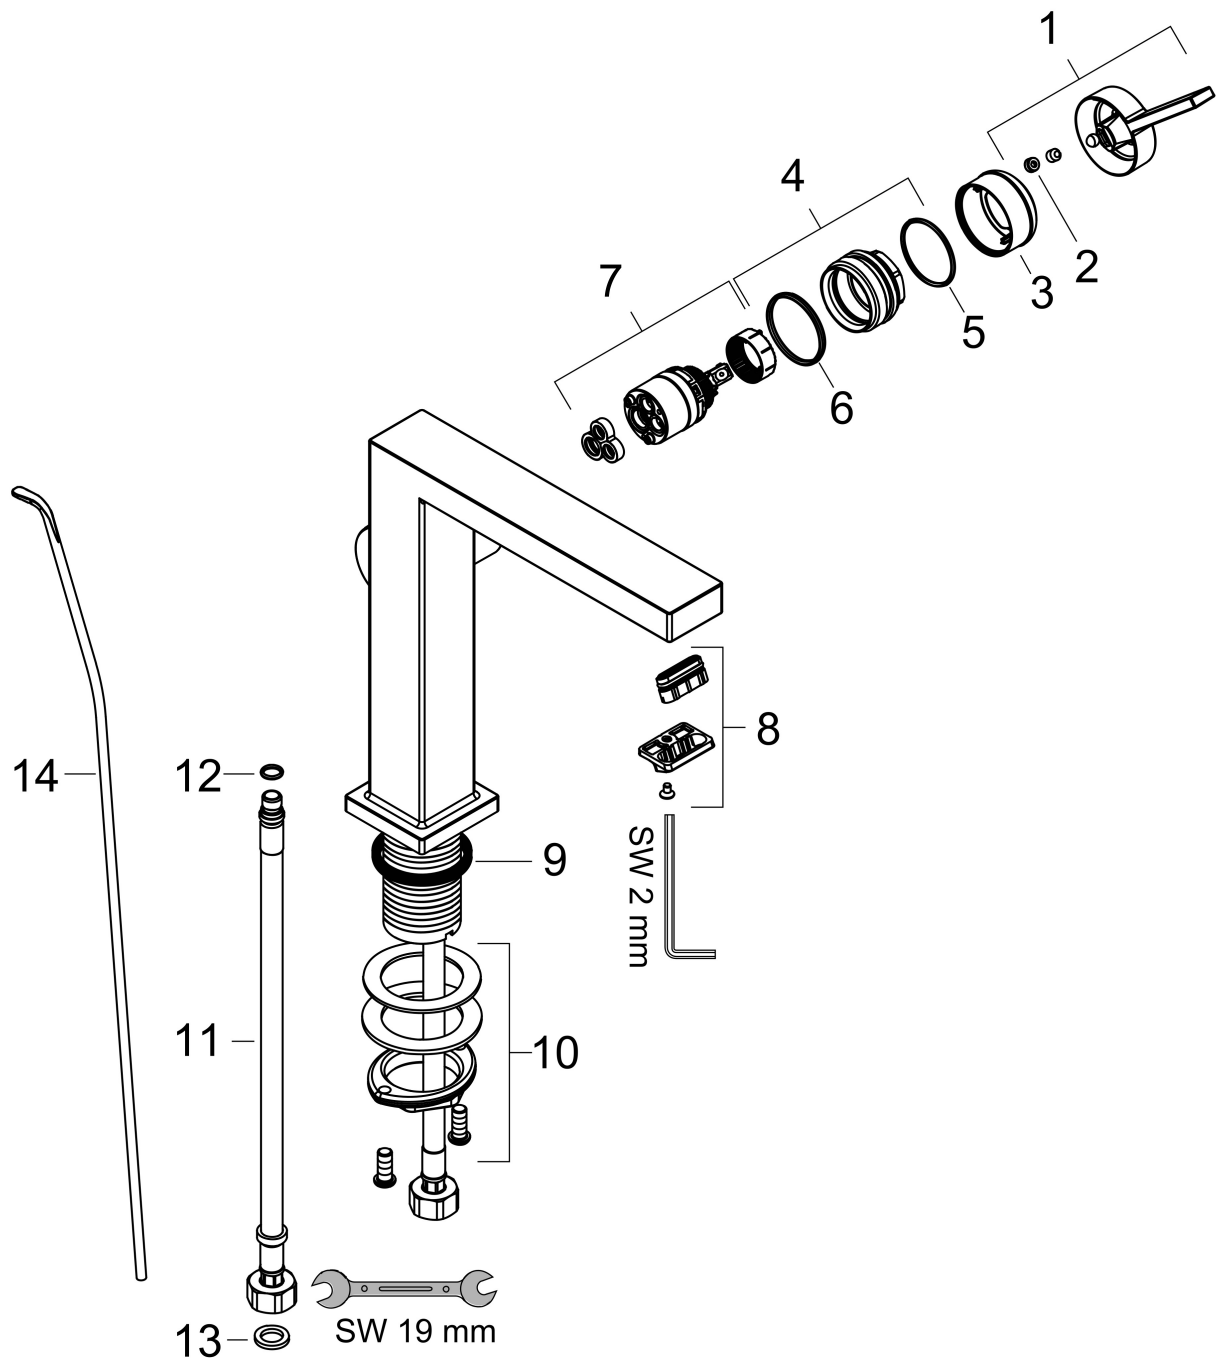

Merk	hansgrohe
Artikelnaam	Tecturis E Eéngreeps wastafelkraan 110 Fine CoolStart EcoSmart+ met pop-up-waste set
Art.nr.	73023000
Oppervlakte	chrom
Netto prijs	222,86 EUR

Explosietekening voor bouwjaar: >09/23