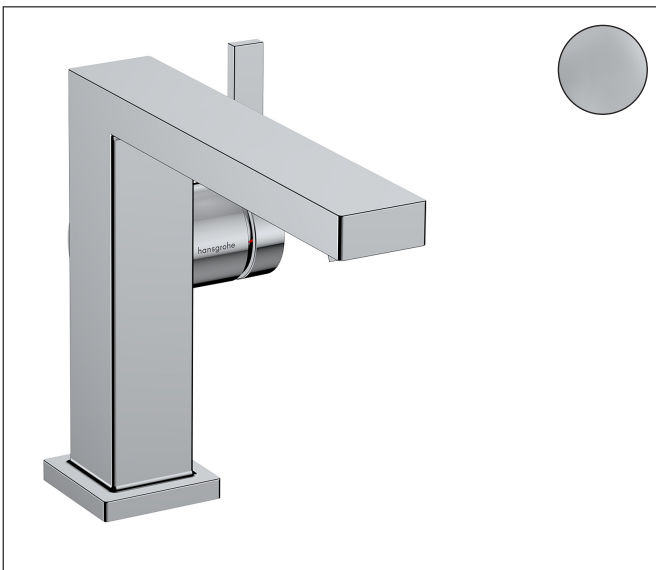

Merk	hansgrohe
Artikelnaam	<b>Tecturis E</b> Eéngreeps wastafelkraan 110 Fine CoolStart EcoSmart+ met pop-up-waste set
Art.nr.	73023000
Oppervlakte	chrom
Netto prijs	222,86 EUR

## Product foto

## Kenmerken

- ComfortZone: 110
- voorsprong uitloop 155 mm
- uitloophoogte: 133 mm
- greepvariant: Met pingreep
- vaste uitloop
- straalsoort: WaterfallStream
- maximale doorstroomhoeveelheid bij 3 bar: 4 l/min
- keramisch kardoes
- pop-up afvoergarnituur G 1 1/4
- materiaal afvoergarnituur: metaal
- koud water met de greep in de middenpositie, bespaart energie en kosten
- EU taxonomie: max 6l/min - draagt substantieel bij aan duurzaamheid