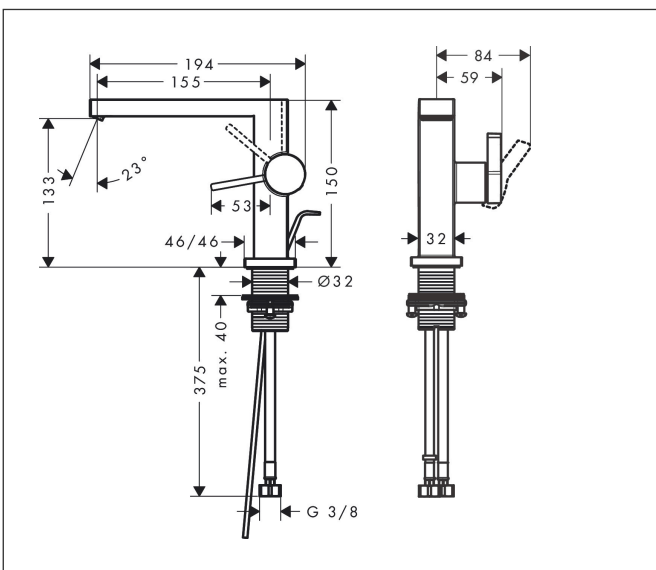

## Maat tekeningen

## Kenmerken

- ComfortZone: 110
- voorsprong uitloop 155 mm
- uitloophoogte: 133 mm
- greepvariant: Met pingreep
- vaste uitloop
- straalsoort: WaterfallStream
- maximale doorstroomhoeveelheid bij 3 bar: 4 l/min
- keramisch kardoes
- pop-up afvoergarnituur G 1 1/4
- materiaal afvoergarnituur: metaal
- koud water met de greep in de middenpositie, bespaart energie en kosten
- EU taxonomie: max 6l/min - draagt substantieel bij aan duurzaamheid