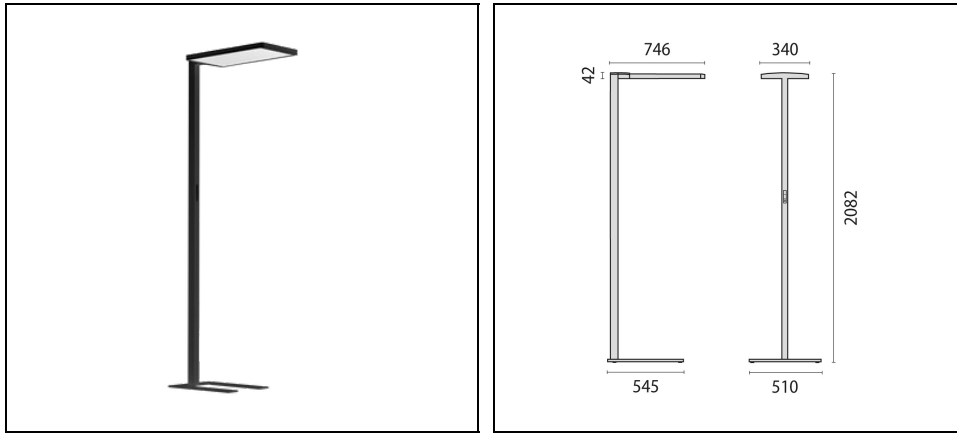

SL730+ SL L MP

Bestelnr. 3123770

Omschrijving

- Duurzame, slimme staande armatuur voor kantoor toepassingen met toekomstbestendige technologie
- Slagvaste, afdrukbestendige poedercoating
- Afscherming met micro-prisma's voor een efficiënte lichtverspreiding, gereduceerde verblinding en een grote uniformiteit (MP)
- Verblindingsvrij licht voor kantoor toepassingen conform EN 12464-1 (UGR <19 en $3000\text{cd}/\text{m}^2 >65^\circ$)
- Toekomstbestendig dankzij eenvoudige revisies (vervangbare led-module en driver)
- Onderhouds- en installatievriendelijk ontwerp (voldoet aan de Eco-Design richtlijn 2019/2020 van de EU)
- Directe/indirecte lichtverdeling met hoog indirect aandeel
- Direct en indirect licht kunnen afzonderlijk of samen worden gedimd en geschakeld (afhankelijk van uitvoering)
- Eenvoudig opladen van mobiele apparaten via geïntegreerde USB-poorten
- Hoogste waarden voor efficiëntie en levensduur voor subsidietoekenning en gebouwcertificering (bijv. BEG-subsidie, LEED, BREEAM)
- L, XL of tafelklem: drie versies bieden flexibele verlichtingsoplossingen voor enkele, dubbele en meerdere werkplekken
- De hellingshoek van het armatuur kan eenvoudig worden aangepast met een apparaat op de voet
- De U-vormige voet maakt flexibele, vlakke plaatsing van de armatuur mogelijk en past precies over de bodembak voor barrièrevrije kabelgeleiding
- Slimme versies verkrijgbaar met zwermfunctie, Human Centric Lighting, Bluetooth-bediening, daglichtregeling met bewegingsdetector en Tunable White
- Geproduceerd in Duitsland - met de nadruk op kwaliteit, korte leveringsroutes en een lage impact op het milieu
- Aanwezigheidssensor met instelbare uitschakeling zorgt voor gerichte lichtactivering en voorkomt dat het armatuur onnodig wordt ingeschakeld
- Inclusief flexibele voedingskabel met schuko stekker
- Uitvoering in speciale kleuren op verzoek leverbaar

Om een constante actualisering van haar producten te bevorderen, behoudt PERFORMANCE iN LIGHTING zich het recht voor om zonder voorafgaande kennisgeving, wijzigingen aan te brengen. Daarom is het altijd aan te raden om de laatste versie te lezen die op de website www.performanceinlighting.com is gepubliceerd. Geleverde lumenoutput en stroomverbruik, inclusief verliezen, zijn onderhevig aan een tolerantie van +/-7%. Tenzij anders vermeld, gelden de waarden bij een omgevingstemperatuur van 25°C. De garantievoorwaarden zijn beschikbaar op <https://www.performanceinlighting.com/qr/company/led-warranty>