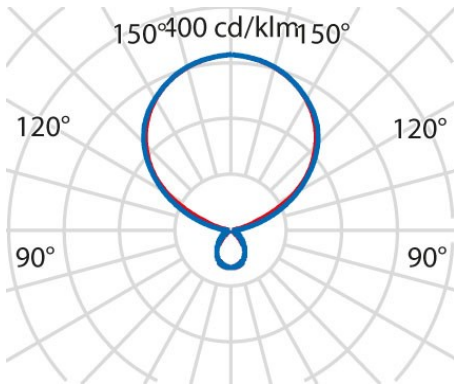

## Algemene informatie

Lamphouder:	LED	Lichtbron:	LED
Nominale lichtstroom [lm]:	15100	Reële lichtstroom [lm]:	13720
Armatuur wattage [W]:	102 W	Specifieke lichtstroom [lm/W]:	135
CRI:	80	Kleurtemperatuur [K]:	3000
Kleur / Afwerking:	BK-RAL9005 / Zwart RAL9005 / Structuur mat	IP waarde:	IP20
Impact resistance / impact energy:	IK05 0.7J xx3	Beschermingsklasse:	I
Optiek:	S/D - Symmetrische hoofdzakelijk indirecte	Stralingshoek:	2 x 42° / 43°
Nettogewicht [kg]:	20.98	Totale lengte [mm]:	746
Totale breedte [mm]:	510	Totale hoogte [mm]:	2082

## Mechanische eigenschappen

Vorm:	Rechthoekig	Materiaal behuizing:	Aluminium
Materiaal afscherming:	Kunststof	Gloeidraadtest [°C]:	650 °C

## Fotometrische gegevens