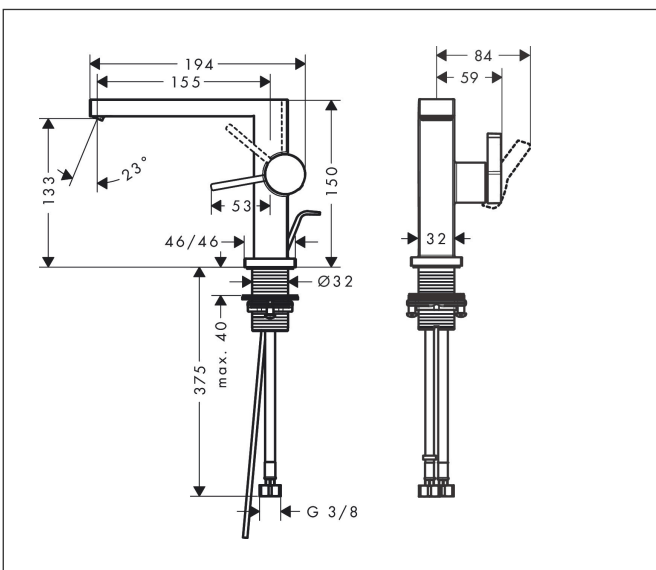

## Kenmerken

- ComfortZone: 110
- voorsprong uitloop 155 mm
- uitloophoogte: 133 mm
- greepvariant: Met pingreep
- vaste uitloop
- straalsoort: WaterfallStream
- maximale doorstroomhoeveelheid bij 3 bar: 4 l/min
- keramisch kardoes
- pop-up afvoergarnituur G 1¼
- materiaal afvoergarnituur: metaal
- koud water met de greep in de middenpositie, bespaart energie en kosten
- EU taxonomie: max 6l/min - draagt substantieel bij aan duurzaamheid

## Maat tekeningen