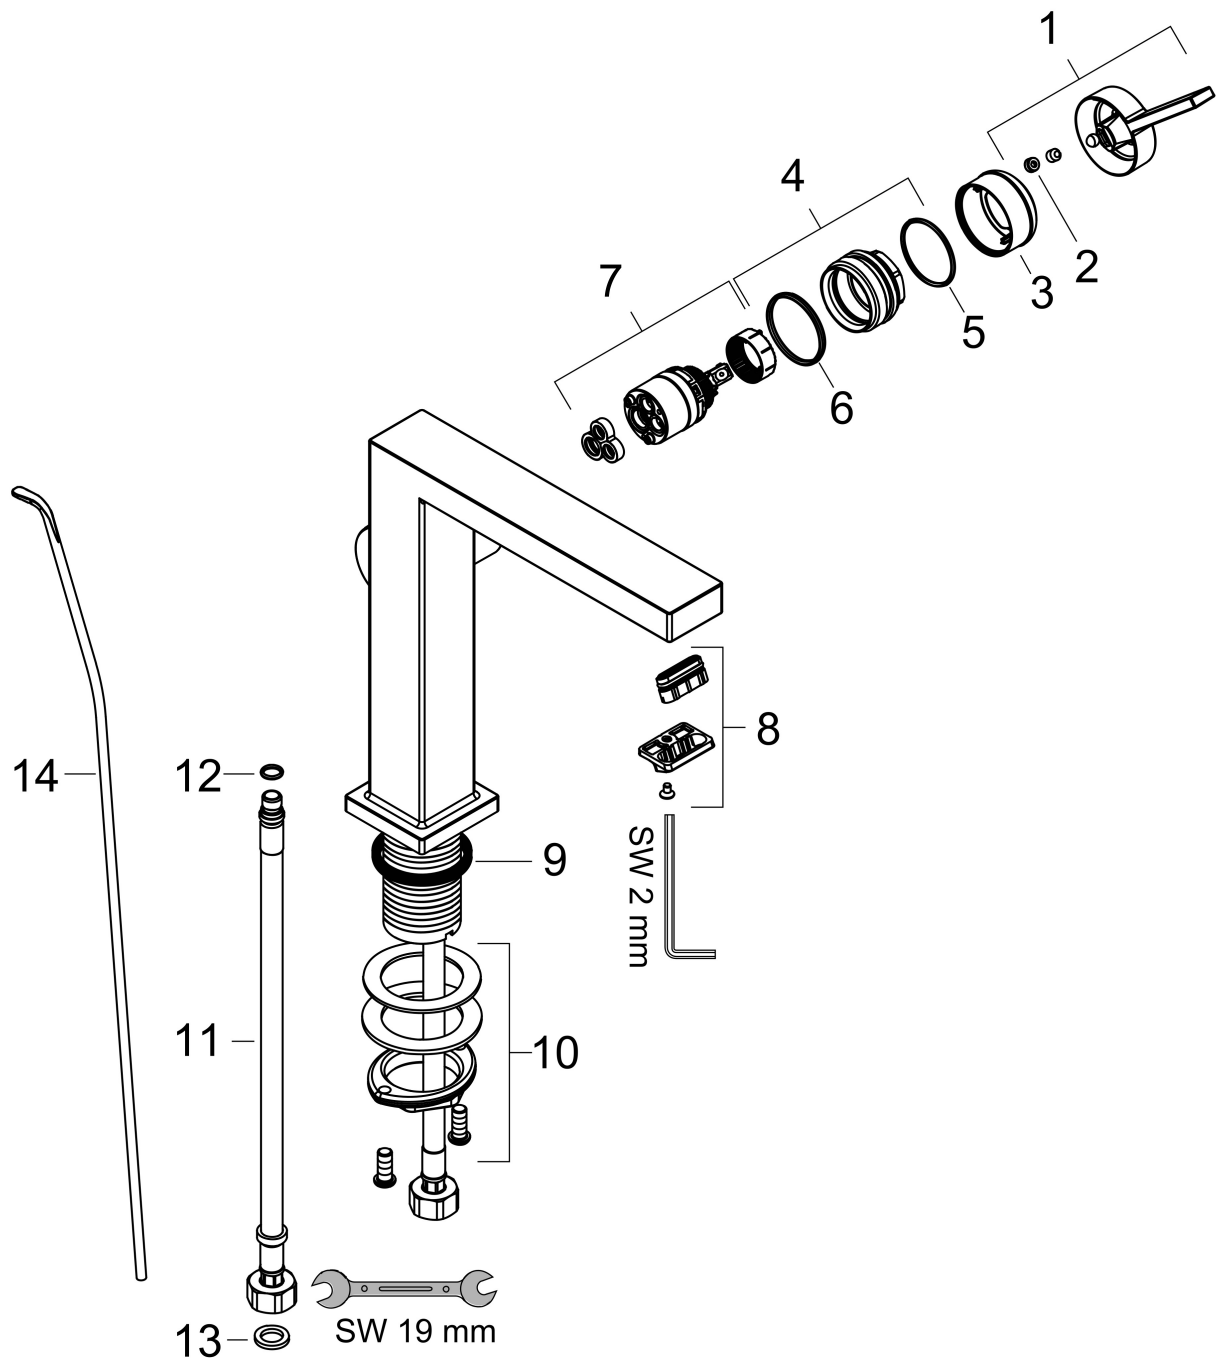

Merk	hansgrohe
Artikelnaam	Tecturis E Eéngreeps wastafelkraan 110 Fine CoolStart EcoSmart+ met pop-up-waste set
Art.nr.	73023140
Oppervlakte	Brushed Bronze
Netto prijs	334,27 EUR

Explosietekening voor bouwjaar: >09/23