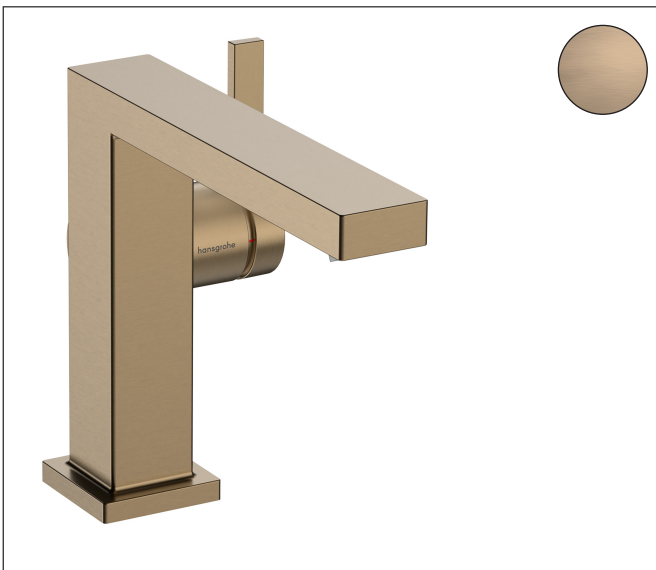

Merk	hansgrohe
Artikelnaam	<b>Tecturis E</b> Eéngreeps wastafelkraan 110 Fine CoolStart EcoSmart+ met pop-up-waste set
Art.nr.	73023140
Oppervlakte	Brushed Bronze
Netto prijs	334,27 EUR

## Product foto

## Kenmerken

- ComfortZone: 110
- voorsprong uitloop 155 mm
- uitloophoogte: 133 mm
- greepvariant: Met pingreep
- vaste uitloop
- straalsoort: WaterfallStream
- maximale doorstroomhoeveelheid bij 3 bar: 4 l/min
- keramisch kardoes
- pop-up afvoergarnituur G 1¼
- materiaal afvoergarnituur: metaal
- koud water met de greep in de middenpositie, bespaart energie en kosten
- EU taxonomie: max 6l/min - draagt substantieel bij aan duurzaamheid