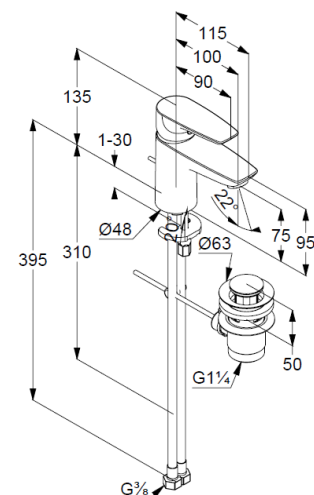

Waschtisch-Armatur

Einhebelmischer

1-Loch Montage

geschlossener Hebel, Metall

Strahlregler M24 PCA

Keramik-Kartusche mit Heißwasserbegrenzung

Mittelstellung Kaltwasser

Durchflussmenge bei 3 bar 3,8 l/min.

flexible Druckschläuche G3/8 DVGW zugelassen

Schnell-Montagesystem

Ablaufgarnitur G1 1/4 aus Metall

EU-Taxonomie: max. 6 l/min. -

wesentlicher Beitrag (SC) möglich

### Produktabbildung/ Product picture

### Maßzeichnung/ Dimensional drawing