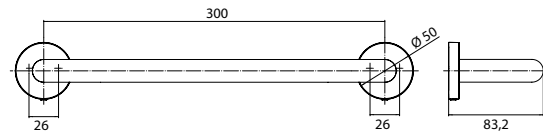

PRODUCTINFORMATIE

Badgreep, 300 mm chromom

Art.nr.4370 001 30