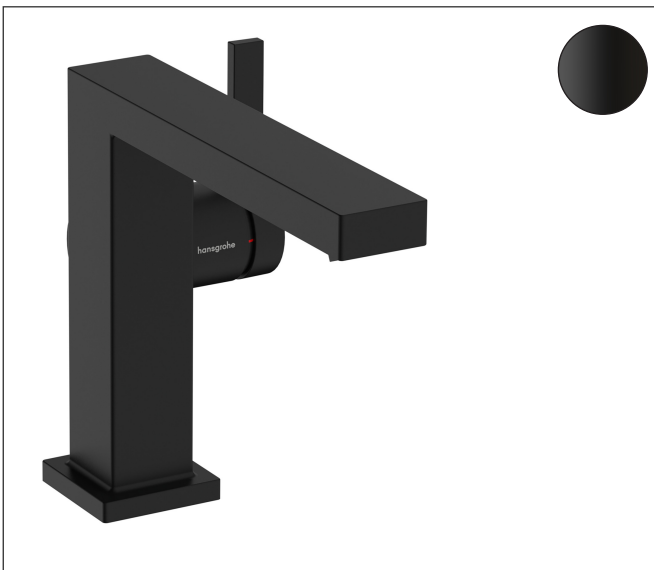

Merk	hansgrohe
Artikelnaam	Tecturis E Ééngreeps wastafelkraan 110 Fine CoolStart EcoSmart+ met pop-up-waste set
Art.nr.	73023670
Oppervlakte	mat zwart
Netto prijs	312,00 EUR

Product foto

Kenmerken

- ComfortZone: 110
- voorsprong uitloop 155 mm
- uitloophoogte: 133 mm
- greepvariant: Met pingreep
- vaste uitloop
- straalsoort: WaterfallStream
- maximale doorstroomhoeveelheid bij 3 bar: 4 l/min
- keramisch kardoes
- pop-up afvoergarnituur G 1 ¼
- materiaal afvoergarnituur: metaal
- koud water met de greep in de middenpositie, bespaart energie en kosten
- EU taxonomie: max 6l/min - draagt substantieel bij aan duurzaamheid

Maat tekeningen

Technologie

Straalsoorten

Merk: hansgrohe
 Artikelnaam: **Tecturis E** Ééngreeps wastafelkraan 110 Fine CoolStart EcoSmart+ met pop-up-waste set
 Art.nr.: 73023670
 Oppervlakte: mat zwart
 Netto prijs: 312,00 EUR

Stroomschema

Merk	hansgrohe
Artikelnaam	Tecturis E Ééngreeps wastafelkraan 110 Fine CoolStart EcoSmart+ met pop-up-waste set
Art.nr.	73023670
Oppervlakte	mat zwart
Netto prijs	312,00 EUR

Onderdelen voor bouwjaar: >09/23