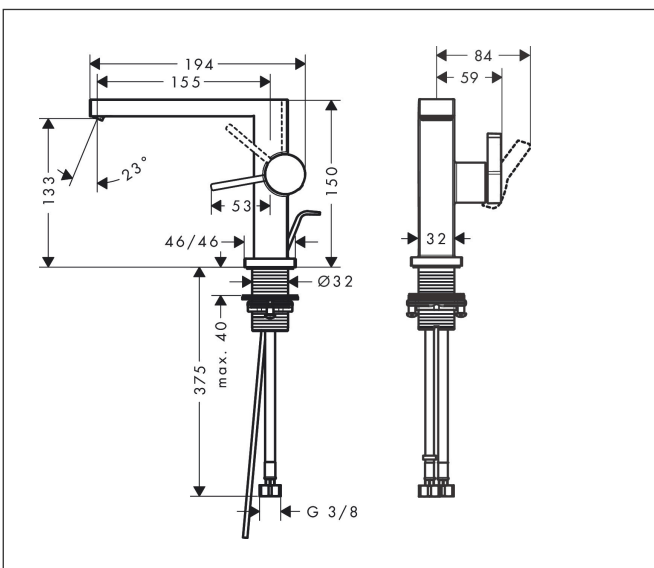

Merk	hansgrohe
Artikelnaam	Tecturis E Ééngreeps wastafelkraan 110 Fine CoolStart EcoSmart+ met pop-up-waste set
Art.nr.	73023670
Oppervlakte	mat zwart
Netto prijs	312,00 EUR

Product foto

Kenmerken

- ComfortZone: 110
- voorsprong uitloop 155 mm
- uitloophoogte: 133 mm
- greepvariant: Met pingreep
- vaste uitloop
- straalsoort: WaterfallStream
- maximale doorstroomhoeveelheid bij 3 bar: 4 l/min
- keramisch kardoes
- pop-up afvoergarnituur G 1 ¼
- materiaal afvoergarnituur: metaal
- koud water met de greep in de middenpositie, bespaart energie en kosten
- EU taxonomie: max 6l/min - draagt substantieel bij aan duurzaamheid

Maat tekeningen

Technologie

Straalsoorten

Merk: hansgrohe
 Artikelnaam: **Tecturis E** Ééngreeps wastafelkraan 110 Fine CoolStart EcoSmart+ met pop-up-waste set
 Art.nr.: 73023670
 Oppervlakte: mat zwart
 Netto prijs: 312,00 EUR

Stroomschema

Merk	hansgrohe
Artikelnaam	Tecturis E Ééngreeps wastafelkraan 110 Fine CoolStart EcoSmart+ met pop-up-waste set
Art.nr.	73023670
Oppervlakte	mat zwart
Netto prijs	312,00 EUR

Onderdelen voor bouwjaar: >09/23

Pos	Beschrijving	Art.nr.	Prijs
1	greep	94997670	51,06
2	greepstop	93735610	8,01
3	rozet	94987670	25,90
4	moer	94996000	17,26
5	O-ring 28x1,5	98421000	3,12
6	O-ring 29x2	98391000	3,12
7	kardoes compl.	93760000	81,54
8	perlator compl.	94994670	40,14
9	vlakdichting	85347000	3,12
10	schachtbevestigingsset compl. (Ø 32)	13961000	21,22
11	aansluitslang 450 mm M8x0,75 G3/8	97206000	26,73
12	O-ring 7x1,5	98422000	3,12
13	dichtingsset	95581000	4,99
14	trekstang	96657670	16,22
a	rozet voor geruild aansluiting	87494670	12,06
b	afvoergarnituur	94139670	142,79