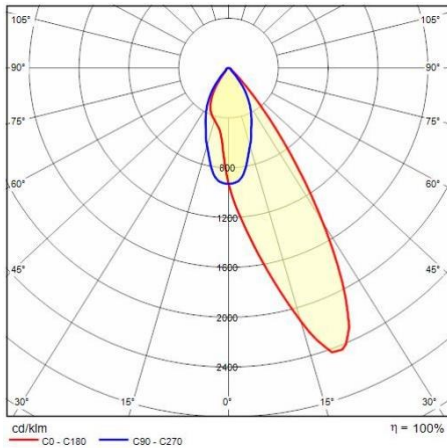

Fotometrische gegevens