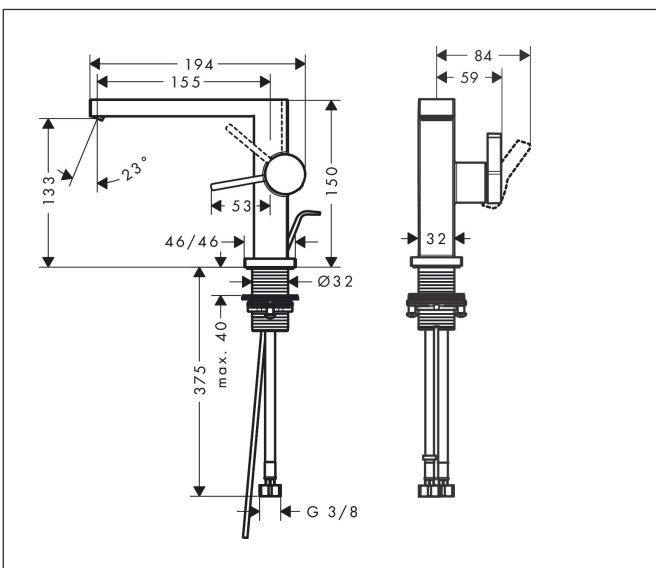

Merk	hansgrohe
Artikelnaam	Tecturis E Ééngreeps wastafelkraan 110 Fine CoolStart EcoSmart+ met pop-up-waste set
Art.nr.	73023700
Oppervlakte	mat wit
Netto prijs	312,00 EUR

Product foto

Kenmerken

- ComfortZone: 110
- voorsprong uitloop 155 mm
- uitloophoogte: 133 mm
- greepvariant: Met pingreep
- vaste uitloop
- straalsoort: WaterfallStream
- maximale doorstroomhoeveelheid bij 3 bar: 4 l/min
- keramisch kardoes
- pop-up afvoergarnituur G 1 ¼
- materiaal afvoergarnituur: metaal
- koud water met de greep in de middenpositie, bespaart energie en kosten
- EU taxonomie: max 6l/min - draagt substantieel bij aan duurzaamheid

Maat tekeningen

Technologie

Straalsoorten

Merk	hansgrohe
Artikelnaam	Tecturis E Eéngreeps wastafelkraan 110 Fine CoolStart EcoSmart+ met pop-up-waste set
Art.nr.	73023700
Oppervlakte	mat wit
Netto prijs	312,00 EUR

Stroomschema

Merk	hansgrohe
Artikelnaam	Tecturis E Eéngreeps wastafelkraan 110 Fine CoolStart EcoSmart+ met pop-up-waste set
Art.nr.	73023700
Oppervlakte	mat wit
Netto prijs	312,00 EUR

Explosietekening voor bouwjaar: >09/23

Pos	Beschrijving	Art.nr.	Prijs
1	greep	94997700	51,06
2	greepstop	93735700	8,01
3	rozet	94987700	25,90
4	moer	94996000	17,26
5	O-ring 28x1,5	98421000	3,12
6	O-ring 29x2	98391000	3,12
7	kardoes compl.	93760000	81,54
8	perlator compl.	94994700	40,14
9	vlakdichting	85347000	3,12
10	schachtbevestigingsset compl. (Ø 32)	13961000	21,22
11	aansluitslang 450 mm M8x0,75 G3/8	97206000	26,73
12	O-ring 7x1,5	98422000	3,12
13	dichtingsset	95581000	4,99
14	trekstang	96657700	16,22
a	rozet voor geruild aansluiting	87494700	12,06
b	afvoergarnituur	94139700	142,79