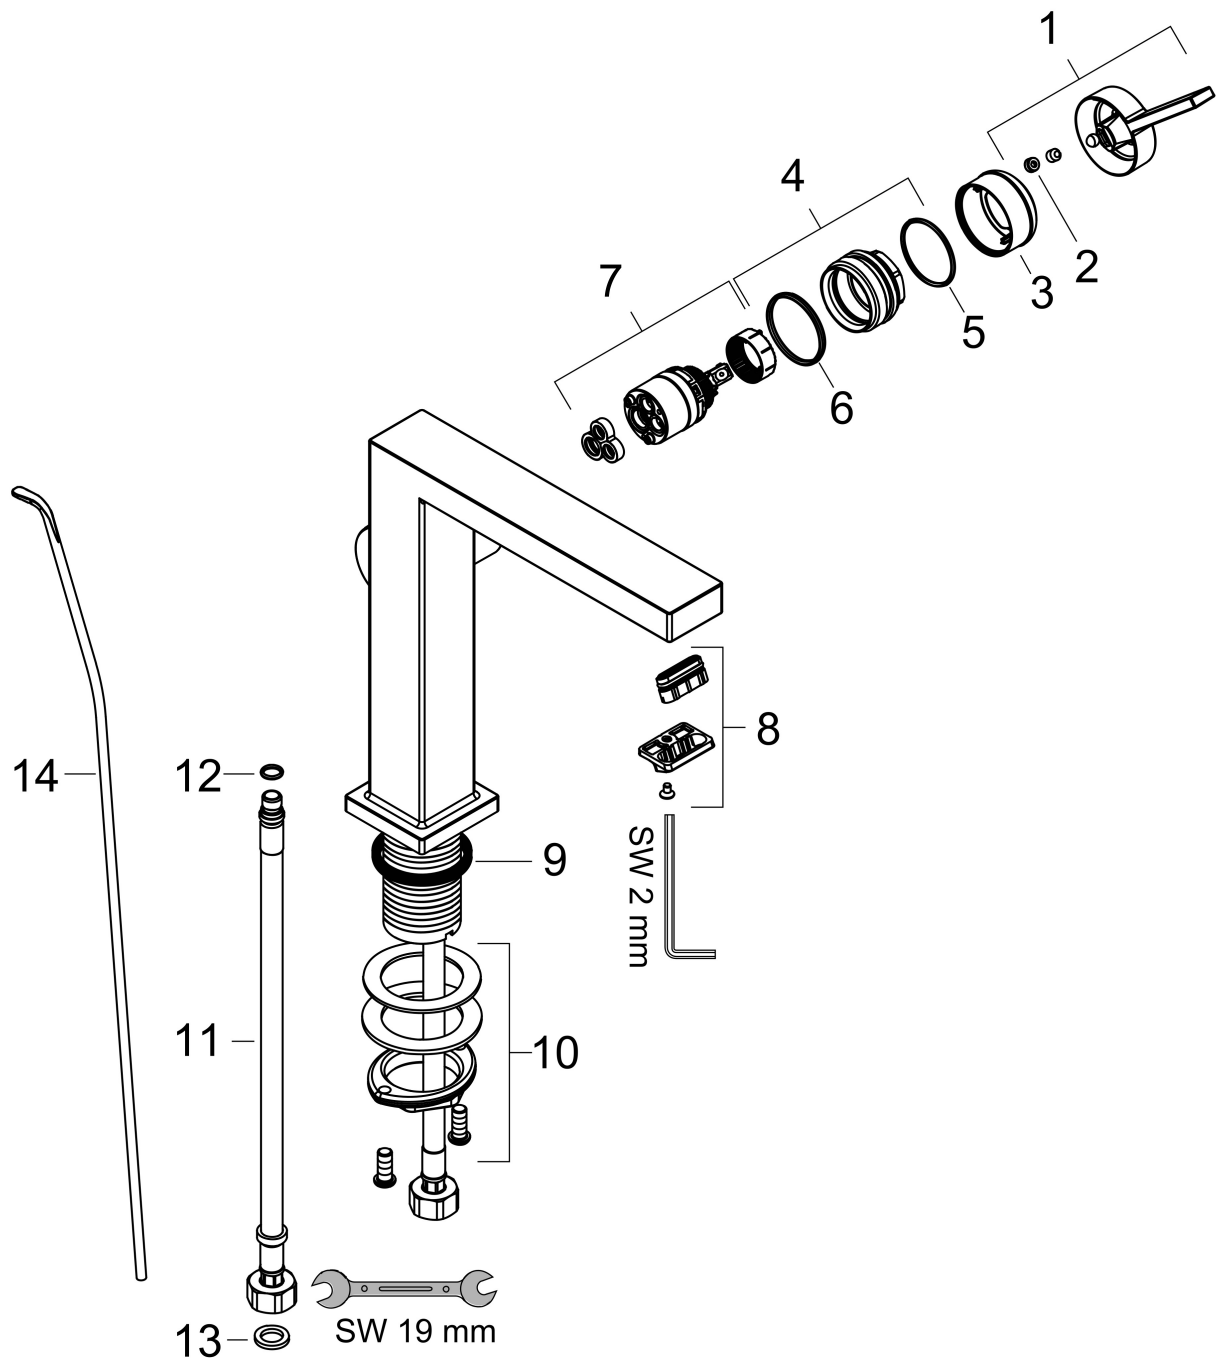

Merk	hansgrohe
Artikelnaam	Tecturis E Ééngreeps wastafelkraan 110 Fine CoolStart EcoSmart+ met pop-up-waste set
Art.nr.	73023700
Oppervlakte	mat wit
Netto prijs	312,00 EUR

Product foto

Kenmerken

- ComfortZone: 110
- voorsprong uitloop 155 mm
- uitloophoogte: 133 mm
- greepvariant: Met pingreep
- vaste uitloop
- straalsoort: WaterfallStream
- maximale doorstroomhoeveelheid bij 3 bar: 4 l/min
- keramisch kardoes
- pop-up afvoergarnituur G 1 ¼
- materiaal afvoergarnituur: metaal
- koud water met de greep in de middenpositie, bespaart energie en kosten
- EU taxonomie: max 6l/min - draagt substantieel bij aan duurzaamheid

Maat tekeningen

Technologie

Straalsoorten

Merk	hansgrohe
Artikelnaam	Tecturis E Eéngreeps wastafelkraan 110 Fine CoolStart EcoSmart+ met pop-up-waste set
Art.nr.	73023700
Oppervlakte	mat wit
Netto prijs	312,00 EUR

Stroomschema

Merk	hansgrohe
Artikelnaam	Tecturis E Eéngreeps wastafelkraan 110 Fine CoolStart EcoSmart+ met pop-up-waste set
Art.nr.	73023700
Oppervlakte	mat wit
Netto prijs	312,00 EUR

Explosietekening voor bouwjaar: >09/23

Pos	Beschrijving	Art.nr.	Prijs
1	greep	94997700	51,06
2	greepstop	93735700	8,01
3	rozet	94987700	25,90
4	moer	94996000	17,26
5	O-ring 28x1,5	98421000	3,12
6	O-ring 29x2	98391000	3,12
7	kardoes compl.	93760000	81,54
8	perlator compl.	94994700	40,14
9	vlakdichting	85347000	3,12
10	schachtbevestigingsset compl. (Ø 32)	13961000	21,22
11	aansluitslang 450 mm M8x0,75 G3/8	97206000	26,73
12	O-ring 7x1,5	98422000	3,12
13	dichtingsset	95581000	4,99
14	trekstang	96657700	16,22
a	rozet voor geruild aansluiting	87494700	12,06
b	afvoergarnituur	94139700	142,79