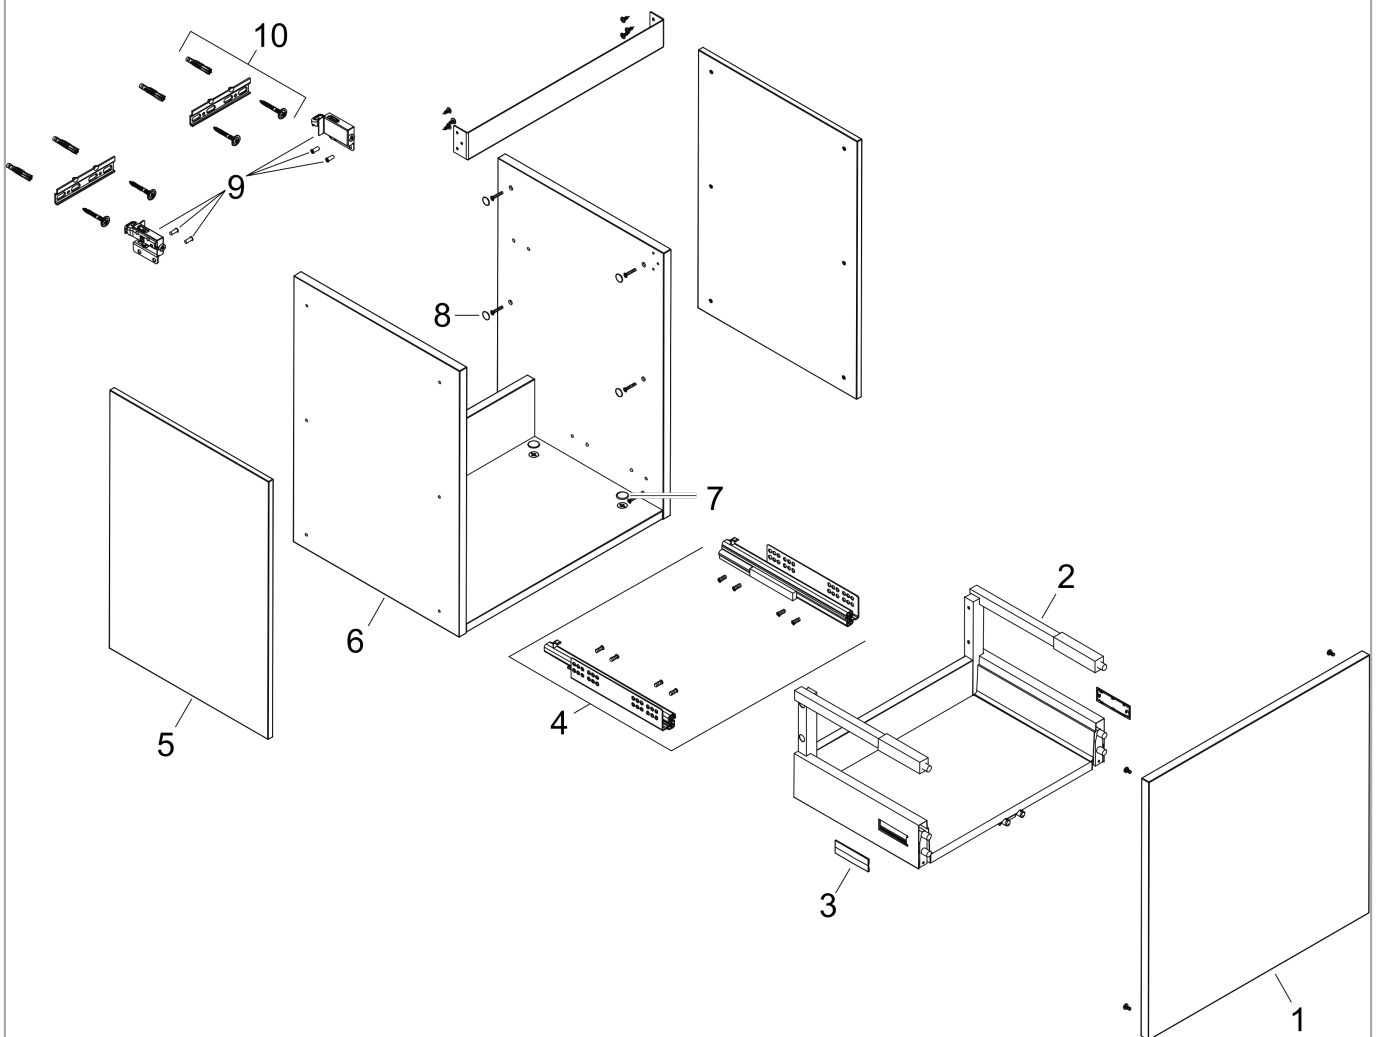

## Maattekening

**Xilesa E**  
**badmeubel 530/470 met 1 lade voor wastafel**  
 Oppervlak: **Mat wit** Artikelnummer: **54251700**

**Explosietekening**

Bouwjaar: >03/25

**Xilesa E**  
**badmeubel 530/470 met 1 lade voor wastafel**  
 Oppervlak: **Mat wit** Artikelnummer: **54251700**