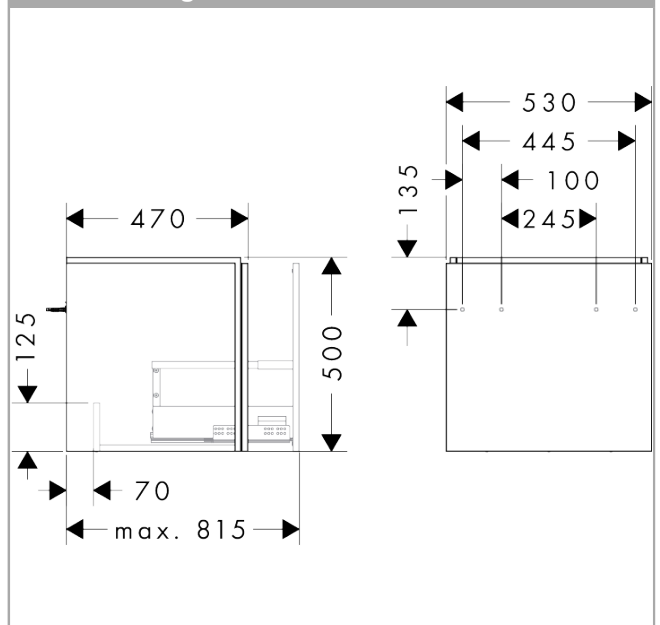

**Xilesa E**  
**badmeubel 530/470 met 1 lade voor wastafel**  
 Oppervlak: **Mat wit** Artikelnummer: **54251700**

## Maattekening

**Xilesa E**  
**badmeubel 530/470 met 1 lade voor wastafel**  
 Oppervlak: **Mat wit** Artikelnummer: **54251700**

**Explosietekening**

Bouwjaar: >03/25

**Xilesa E**  
**badmeubel 530/470 met 1 lade voor wastafel**  
 Oppervlak: **Mat wit** Artikelnummer: **54251700**