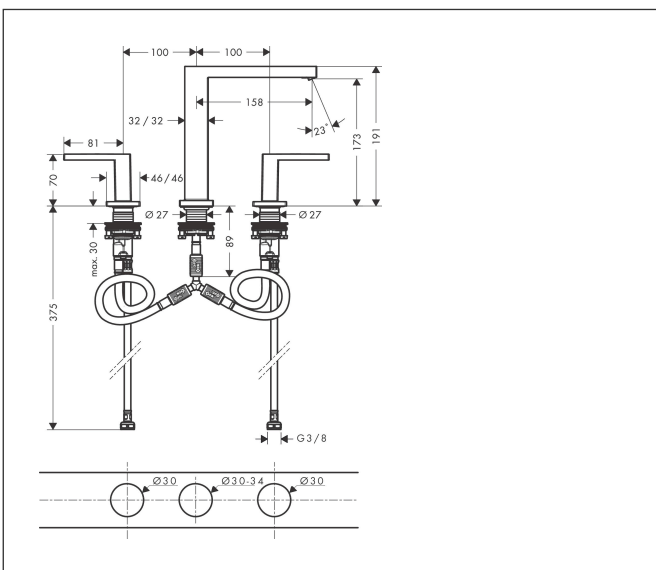

Merk hansgrohe  
 Artikelnaam **Tecturis E** 3-gats wastafelkraan 150 EcoSmart+ met push-open afvoer  
 Art.nr. 73030000  
 Oppervlakte chroom  
 Netto prijs 295,35 EUR

## Kenmerken

- ComfortZone: 150
- voorsprong uitloop 158 mm
- uitloophoogte: 173 mm
- greepvariant: rechte greep
- vaste uitloop
- straalsoort: WaterfallStream
- maximale doorstroomhoeveelheid bij 3 bar: 4 l/min
- keramisch kardoes
- push-open afvoergarnituur G 1/4
- materiaal afvoergarnituur: metaal
- EU taxonomie: max 6l/min - draagt substantieel bij aan duurzaamheid

## Maat tekeningen