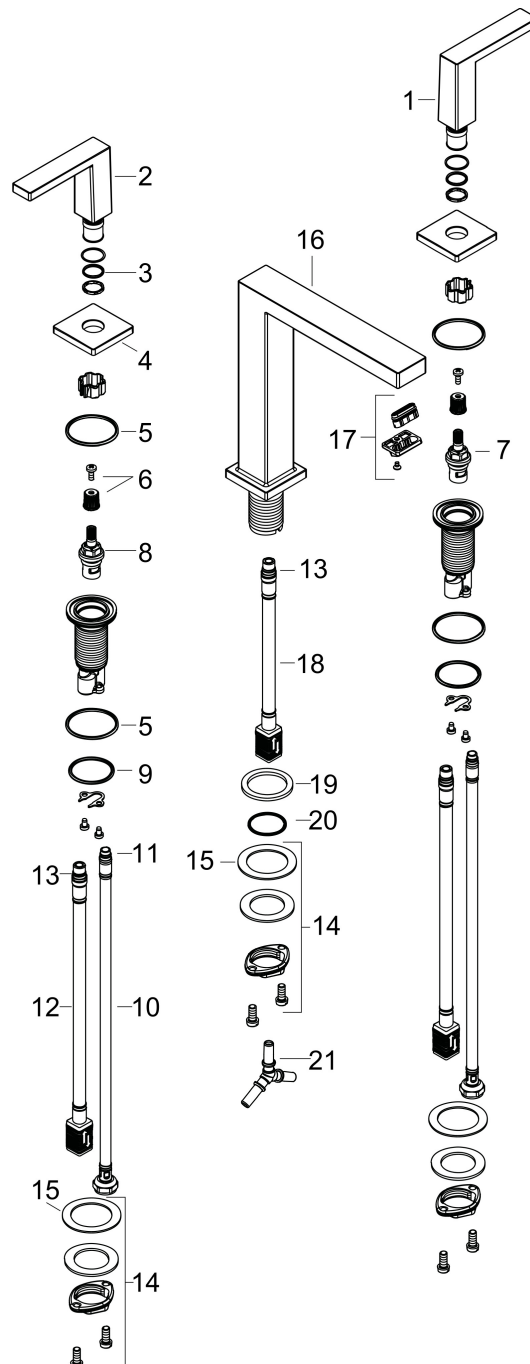

Merk hansgrohe
Artikelnaam **Tecturis E** 3-gats wastafelkraan 150 EcoSmart+ met push-open afvoer
Art.nr. 73030000
Oppervlakte chroom
Netto prijs 295,35 EUR

Explosietekening voor bouwjaar: >09/23

Merk	hansgrohe
Artikelnaam	Tecturis E 3-gats wastafelkraan 150 EcoSmart+ met push-open afvoer
Art.nr.	73030000
Oppervlakte	chrom
Netto prijs	295,35 EUR

Onderdelen voor bouwjaar: >09/23

Pos	Beschrijving	Art.nr.	Prijs
1	greep koud	87104000	66,87
2	greep warm	87103000	66,87
3	O-Ring 14x1,5	98201000	3,12
4	rozet	92915000	42,22
5	O-ring 33x2,5	92907000	3,12
6	greepadapter m. schroef	98932000	13,21
7	bovendeel links sluitend	95366000	34,01
8	bovendeel rechts sluitend	98817000	26,73
9	O-ring 26x2,5	98216000	3,12
10	aansluitslang 450 mm M8x0,75 G3/8	97206000	26,73
11	O-ring 6,6x1,6	93019000	3,12
12	aansluitslang 400 mm M10x1	92914000	54,08
13	O-ring 7x1,5	98422000	3,12
14	schachtbevestigingsset compl. (Ø 28)	92909000	34,01
15	stelring	97548000	3,12
16	uitloop compl.	87102000	153,50
17	perlator compl.	94994000	26,73
18	aansluitslang 200 mm M10x1	92913000	42,22
19	vlakdichting	98749000	4,99
20	O-ring 26x4	92191000	3,12
21	slangaansluitbocht	92905000	34,01
a	Afvoerplug Push-Open	50100000	61,94