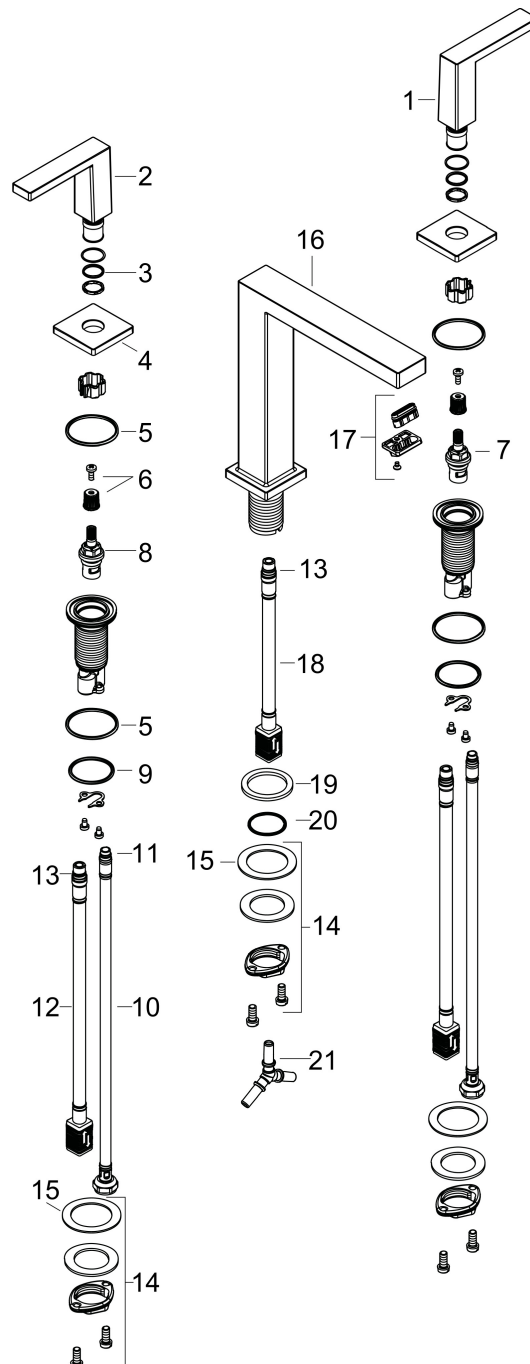

Merk hansgrohe
Artikelnaam **Tecturis E** 3-gats wastafelkraan 150 EcoSmart+ met push-open afvoer
Art.nr. 73030140
Oppervlakte Brushed Bronze
Netto prijs 443,10 EUR

Explosietekening voor bouwjaar: >09/23

Merk	hansgrohe
Artikelnaam	Tecturis E 3-gats wastafelkraan 150 EcoSmart+ met push-open afvoer
Art.nr.	73030140
Oppervlakte	Brushed Bronze
Netto prijs	443,10 EUR

Onderdelen voor bouwjaar: >09/23

Pos	Beschrijving	Art.nr.	Prijs
1	greep koud	87104140	66,87
2	greep warm	87103140	100,36
3	O-Ring 14x1,5	98201000	3,12
4	rozet	92915140	63,34
5	O-ring 33x2,5	92907000	3,12
6	greepadapter m. schroef	98932000	13,21
7	bovendeel links sluitend	95366000	34,01
8	bovendeel rechts sluitend	98817000	26,73
9	O-ring 26x2,5	98216000	3,12
10	aansluitslang 450 mm M8x0,75 G3/8	97206000	26,73
11	O-ring 6,6x1,6	93019000	3,12
12	aansluitslang 400 mm M10x1	92914000	54,08
13	O-ring 7x1,5	98422000	3,12
14	schachtbevestigingsset compl. (Ø 28)	92909000	34,01
15	stelring	97548000	3,12
16	uitloop compl.	87102140	230,26
17	perlator compl.	94994000	26,73
18	aansluitslang 200 mm M10x1	92913000	42,22
19	vlakdichting	98749000	4,99
20	O-ring 26x4	92191000	3,12
21	slangaansluitbocht	92905000	34,01
a	Afvoerplug Push-Open	50100140	93,10