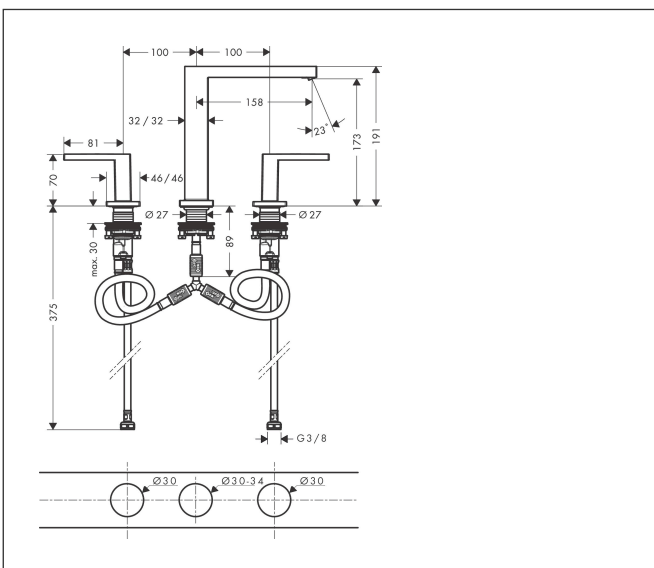

Merk hansgrohe  
 Artikelnaam **Tecturis E** 3-gats wastafelkraan 150 EcoSmart+ met push-open afvoer  
 Art.nr. 73030140  
 Oppervlakte Brushed Bronze  
 Netto prijs 443,10 EUR

## Kenmerken

- ComfortZone: 150
- voorsprong uitloop 158 mm
- uitloophoogte: 173 mm
- greepvariant: rechte greep
- vaste uitloop
- straalsoort: WaterfallStream
- maximale doorstroomhoeveelheid bij 3 bar: 4 l/min
- keramisch kardoes
- push-open afvoergarnituur G 1/4
- materiaal afvoergarnituur: metaal
- EU taxonomie: max 6l/min - draagt substantieel bij aan duurzaamheid

## Maat tekeningen

## Onderdelen voor bouwjaar: >09/23

Pos	Beschrijving	Art.nr.	Prijs
1	greep koud	87104140	66,87
2	greep warm	87103140	100,36
3	O-Ring 14x1,5	98201000	3,12
4	rozet	92915140	63,34
5	O-ring 33x2,5	92907000	3,12
6	greepadapter m. schroef	98932000	13,21
7	bovendeel links sluitend	95366000	34,01
8	bovendeel rechts sluitend	98817000	26,73
9	O-ring 26x2,5	98216000	3,12
10	aansluitslang 450 mm M8x0,75 G3/8	97206000	26,73
11	O-ring 6,6x1,6	93019000	3,12
12	aansluitslang 400 mm M10x1	92914000	54,08
13	O-ring 7x1,5	98422000	3,12
14	schachtbevestigingsset compl. (Ø 28)	92909000	34,01
15	stelring	97548000	3,12
16	uitloop compl.	87102140	230,26
17	perlator compl.	94994000	26,73
18	aansluitslang 200 mm M10x1	92913000	42,22
19	vlakdichting	98749000	4,99
20	O-ring 26x4	92191000	3,12
21	slangaansluitbocht	92905000	34,01
a	Afvoerplug Push-Open	50100140	93,10