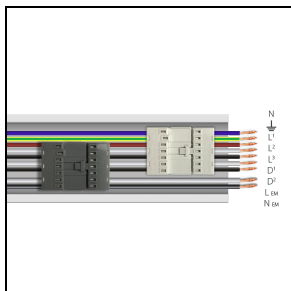

Fotometrische gegevens

Verplichte accessoires

RAIL-A TRY 9P DALI/EM

310934

RAIL-A TRY 9P DALI/EM - L 1435 mm
(inclusief 2 beugels en eindkappen)

WH-RAL9003 / Wit RAL9003

RAIL-M TRY 9P DALI/EM

310935

RAIL-M TRY 9P DALI/EM - L 1435 mm
(inclusief 2 beugels)

WH-RAL9003 / Wit RAL9003

310936

RAIL-M TRY 9P DALI/EM - L 2870 mm
(inclusief 4 beugels)

WH-RAL9003 / Wit RAL9003

310937

RAIL-M TRY 9P DALI/EM - L 4305 mm
(inclusief 6 beugels)