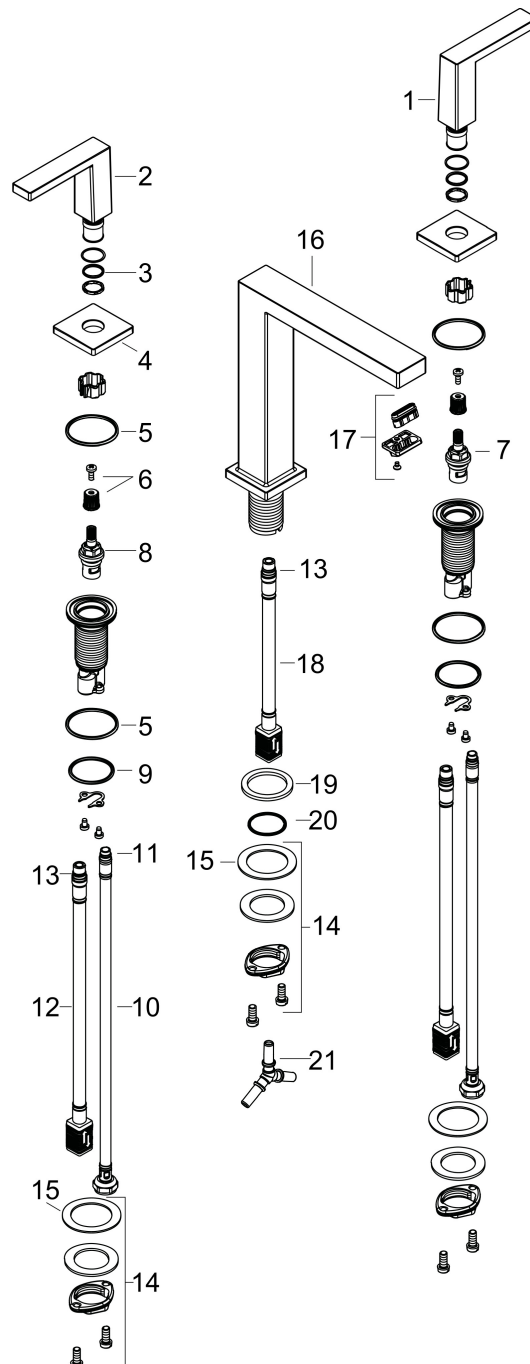

Merk hansgrohe
 Artikelnaam **Tecturis E** 3-gats wastafelkraan 150 EcoSmart+ met push-open afvoer
 Art.nr. 73030670
 Oppervlakte mat zwart
 Netto prijs 413,61 EUR

Product foto

Kenmerken

- ComfortZone: 150
- voorsprong uitloop 158 mm
- uitloophoogte: 173 mm
- greepvariant: rechte greep
- vaste uitloop
- straalsoort: WaterfallStream
- maximale doorstroomhoeveelheid bij 3 bar: 4 l/min
- keramisch kardoes
- push-open afvoergarnituur G 1/4
- materiaal afvoergarnituur: metaal
- EU taxonomie: max 6l/min - draagt substantieel bij aan duurzaamheid

Maat tekeningen

Technologie

Straalsoorten

Merk hansgrohe
 Artikelnaam **Tecturis E** 3-gats wastafelkraan 150 EcoSmart+ met push-open afvoer
 Art.nr. 73030670
 Oppervlakte mat zwart
 Netto prijs 413,61 EUR

Stroomschema

Merk hansgrohe
 Artikelnaam **Tecturis E** 3-gats wastafelkraan 150 EcoSmart+ met push-open afvoer
 Art.nr. 73030670
 Oppervlakte mat zwart
 Netto prijs 413,61 EUR

Explosietekening voor bouwjaar: >09/23

Merk	hansgrohe
Artikelnaam	Tecturis E 3-gats wastafelkraan 150 EcoSmart+ met push-open afvoer
Art.nr.	73030670
Oppervlakte	mat zwart
Netto prijs	413,61 EUR

Onderdelen voor bouwjaar: >09/23

Pos	Beschrijving	Art.nr.	Prijs
1	greep koud	87104670	100,36
2	greep warm	87103670	100,36
3	O-Ring 14x1,5	98201000	3,12
4	rozet	92915670	63,34
5	O-ring 33x2,5	92907000	3,12
6	greepadapter m. schroef	98932000	13,21
7	bovendeel links sluitend	95366000	34,01
8	bovendeel rechts sluitend	98817000	26,73
9	O-ring 26x2,5	98216000	3,12
10	aansluitslang 450 mm M8x0,75 G3/8	97206000	26,73
11	O-ring 6,6x1,6	93019000	3,12
12	aansluitslang 400 mm M10x1	92914000	54,08
13	O-ring 7x1,5	98422000	3,12
14	schachtbevestigingsset compl. (Ø 28)	92909000	34,01
15	stelring	97548000	3,12
16	uitloop compl.	87102670	230,26
17	perlator compl.	94994000	26,73
18	aansluitslang 200 mm M10x1	92913000	42,22
19	vlakdichting	98749000	4,99
20	O-ring 26x4	92191000	3,12
21	slangaansluitbocht	92905000	34,01
a	Afvoerplug Push-Open	50100670	98,50