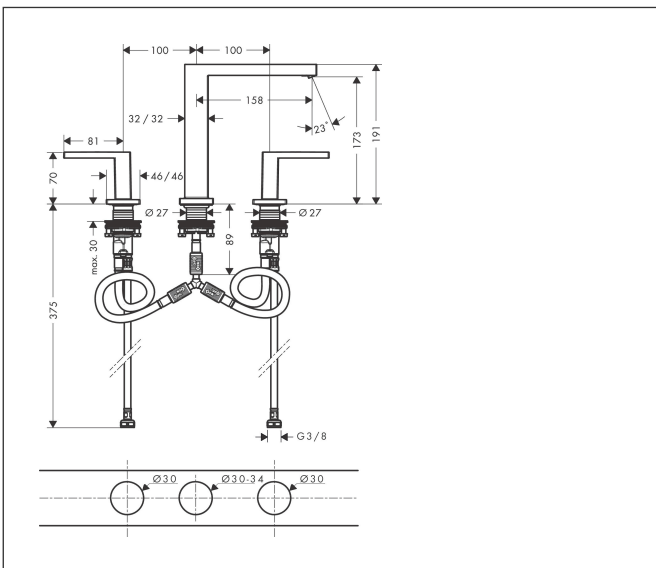

Merk hansgrohe
 Artikelnaam **Tecturis E** 3-gats wastafelkraan 150 EcoSmart+ met push-open afvoer
 Art.nr. 73030670
 Oppervlakte mat zwart
 Netto prijs 413,61 EUR

Product foto

Kenmerken

- ComfortZone: 150
- voorsprong uitloop 158 mm
- uitloophoogte: 173 mm
- greepvariant: rechte greep
- vaste uitloop
- straalsoort: WaterfallStream
- maximale doorstroomhoeveelheid bij 3 bar: 4 l/min
- keramisch kardoes
- push-open afvoergarnituur G 1/4
- materiaal afvoergarnituur: metaal
- EU taxonomie: max 6l/min - draagt substantieel bij aan duurzaamheid

Maat tekeningen

Technologie

Straalsoorten

Merk hansgrohe
 Artikelnaam **Tecturis E** 3-gats wastafelkraan 150 EcoSmart+ met push-open afvoer
 Art.nr. 73030670
 Oppervlakte mat zwart
 Netto prijs 413,61 EUR

Stroomschema

Merk hansgrohe
 Artikelnaam **Tecturis E** 3-gats wastafelkraan 150 EcoSmart+ met push-open afvoer
 Art.nr. 73030670
 Oppervlakte mat zwart
 Netto prijs 413,61 EUR

Explosietekening voor bouwjaar: >09/23

Merk	hansgrohe
Artikelnaam	Tecturis E 3-gats wastafelkraan 150 EcoSmart+ met push-open afvoer
Art.nr.	73030670
Oppervlakte	mat zwart
Netto prijs	413,61 EUR

Onderdelen voor bouwjaar: >09/23

Pos	Beschrijving	Art.nr.	Prijs
1	greep koud	87104670	100,36
2	greep warm	87103670	100,36
3	O-Ring 14x1,5	98201000	3,12
4	rozet	92915670	63,34
5	O-ring 33x2,5	92907000	3,12
6	greepadapter m. schroef	98932000	13,21
7	bovendeel links sluitend	95366000	34,01
8	bovendeel rechts sluitend	98817000	26,73
9	O-ring 26x2,5	98216000	3,12
10	aansluitslang 450 mm M8x0,75 G3/8	97206000	26,73
11	O-ring 6,6x1,6	93019000	3,12
12	aansluitslang 400 mm M10x1	92914000	54,08
13	O-ring 7x1,5	98422000	3,12
14	schachtbevestigingsset compl. (Ø 28)	92909000	34,01
15	stelring	97548000	3,12
16	uitloop compl.	87102670	230,26
17	perlator compl.	94994000	26,73
18	aansluitslang 200 mm M10x1	92913000	42,22
19	vlakdichting	98749000	4,99
20	O-ring 26x4	92191000	3,12
21	slangaansluitbocht	92905000	34,01
a	Afvoerplug Push-Open	50100670	98,50