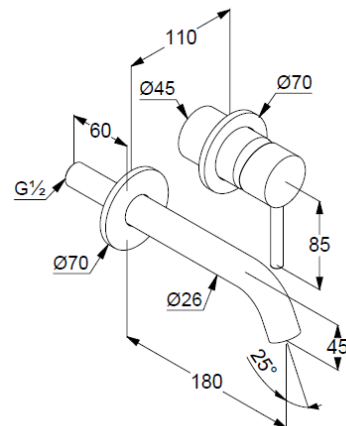

Unterputz-Waschtisch-Einhandmischer

Artikel- Nr.: 382443976

Unterputz-Waschtisch-Einhandmischer
Ausladung 180mm

Feinbau-Set ohne Unterputz-Rohbau-Set
für Unterputzkörper KLUDI Art. Nr. 38243

Wandmontage

geschlossener Hebel, Metall

Strahlregler, S-Pointer M24 PCA

Durchflussmenge bei 3 bar 5 l/min.

fester Auslauf

EU-Taxonomie: max. 6 l/min. -

wesentlicher Beitrag (SC) möglich

Produktabbildung/ Product picture

Maßzeichnung/ Dimensional drawing