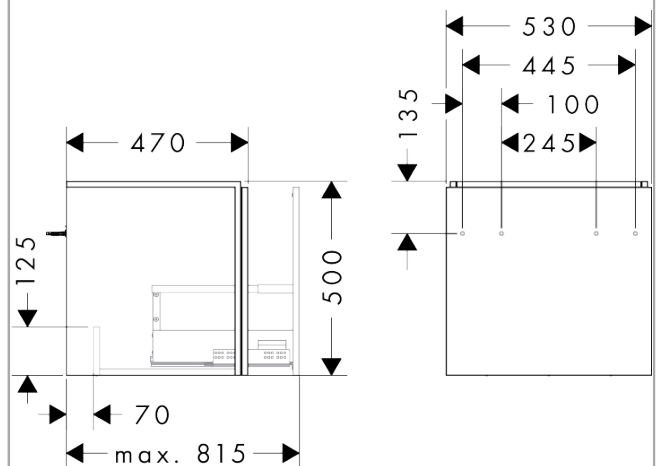

## Maattekening

**Xilesa E**  
**badmeubel 530/470 met 1 lade voor wastafel**  
 Oppervlak: **Slate Matt Grey** Artikelnummer: **54251760**

**Explosietekening**

Bouwjaar: >03/25

**Xilesa E**  
**badmeubel 530/470 met 1 lade voor wastafel**  
 Oppervlak: **Slate Matt Grey** Artikelnummer: **54251760**