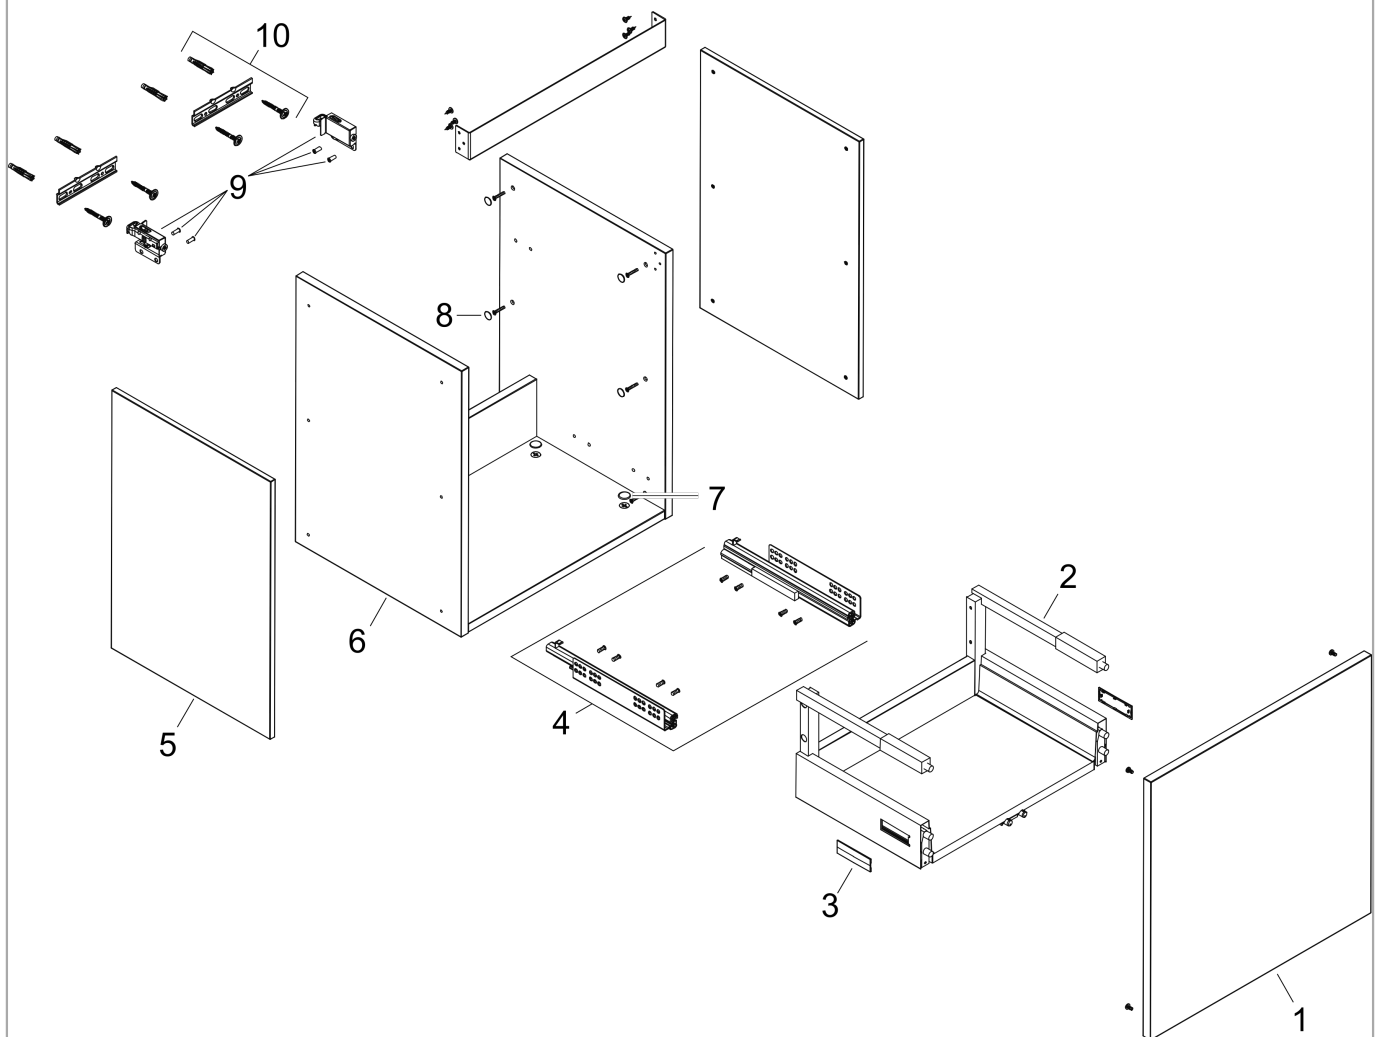

## Maattekening

**Xilesa E**  
**badmeubel 530/470 met 1 lade voor wastafel**  
 Oppervlak: **Slate Matt Grey** Artikelnummer: **54251760**

**Explosietekening**

Bouwjaar: >03/25

**Xilesa E**  
**badmeubel 530/470 met 1 lade voor wastafel**  
 Oppervlak: **Slate Matt Grey** Artikelnummer: **54251760**