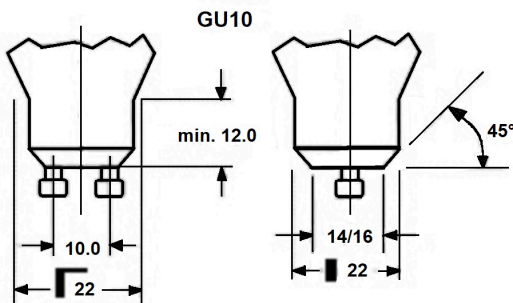

### Afmetingen (mm)

## Fysieke gegevens

Kleur behuizing	Transparant
IP waarde	IP20
Hoogte (mm)	54
Nominale diameter product (mm)	50
Gewicht (kg)	0.038