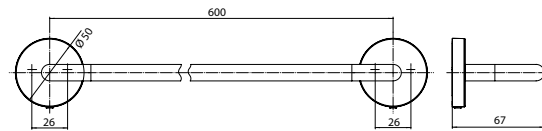

PRODUCTINFORMATIE

Badhanddoekhouder, 600 mm chromom

Art.nr.4360 001 60