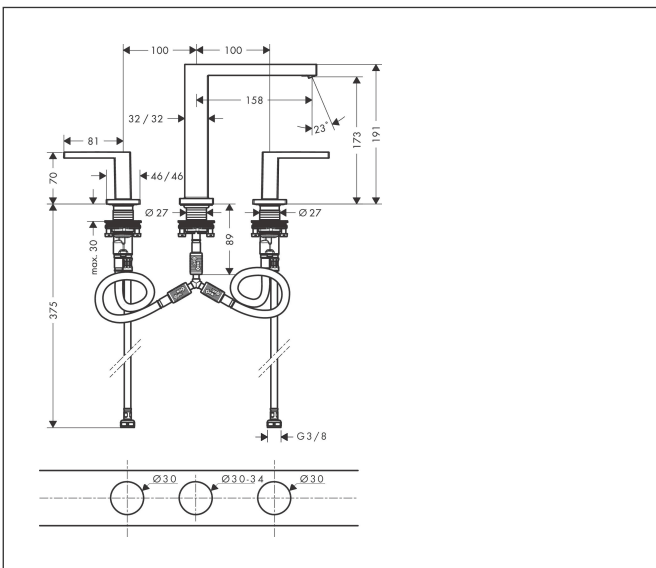

Merk hansgrohe  
 Artikelnaam **Tecturis E** 3-gats wastafelkraan 150 EcoSmart+ met push-open afvoer  
 Art.nr. 73030700  
 Oppervlakte mat wit  
 Netto prijs 413,61 EUR

## Maat tekeningen

## Kenmerken

- ComfortZone: 150
- voorsprong uitloop 158 mm
- uitloophoogte: 173 mm
- greepvariant: rechte greep
- vaste uitloop
- straalsoort: WaterfallStream
- maximale doorstroomhoeveelheid bij 3 bar: 4 l/min
- keramisch kardoes
- push-open afvoergarnituur G 1¼
- materiaal afvoergarnituur: metaal
- EU taxonomie: max 6l/min - draagt substantieel bij aan duurzaamheid

## Onderdelen voor bouwjaar: >09/23

Pos	Beschrijving	Art.nr.	Prijs
1	greep koud	87104700	100,36
2	greep warm	87103700	100,36
3	O-Ring 14x1,5	98201000	3,12
4	rozet	92915700	63,34
5	O-ring 33x2,5	92907000	3,12
6	greepadapter m. schroef	98932000	13,21
7	bovendeel links sluitend	95366000	34,01
8	bovendeel rechts sluitend	98817000	26,73
9	O-ring 26x2,5	98216000	3,12
10	aansluitslang 450 mm M8x0,75 G3/8	97206000	26,73
11	O-ring 6,6x1,6	93019000	3,12
12	aansluitslang 400 mm M10x1	92914000	54,08
13	O-ring 7x1,5	98422000	3,12
14	schachtbevestigingsset compl. (Ø 28)	92909000	34,01
15	stelring	97548000	3,12
16	uitloop compl.	87102700	230,26
17	perlator compl.	94994000	26,73
18	Afvoerplug Push-Open	50100000	61,94
19	aansluitslang 200 mm M10x1	92913000	42,22
20	vlakdichting	98749000	4,99
21	O-ring 26x4	92191000	3,12
22	slangaansluitbocht	92905000	34,01
a	Afvoerplug Push-Open	50100700	98,50