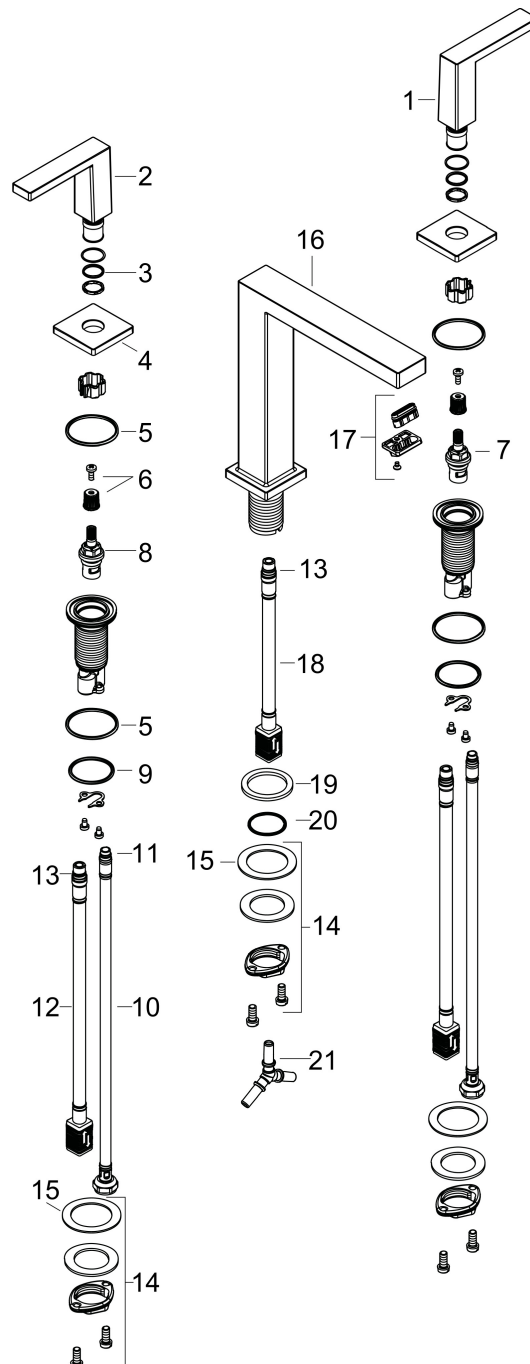

Merk hansgrohe
Artikelnaam **Tecturis E** 3-gats wastafelkraan 150 EcoSmart+ met push-open afvoer
Art.nr. 73030700
Oppervlakte mat wit
Netto prijs 413,61 EUR

Explosietekening voor bouwjaar: >09/23

Merk	hansgrohe
Artikelnaam	Tecturis E 3-gats wastafelkraan 150 EcoSmart+ met push-open afvoer
Art.nr.	73030700
Oppervlakte	mat wit
Netto prijs	413,61 EUR

Onderdelen voor bouwjaar: >09/23

Pos	Beschrijving	Art.nr.	Prijs
1	greep koud	87104700	100,36
2	greep warm	87103700	100,36
3	O-Ring 14x1,5	98201000	3,12
4	rozet	92915700	63,34
5	O-ring 33x2,5	92907000	3,12
6	greepadapter m. schroef	98932000	13,21
7	bovendeel links sluitend	95366000	34,01
8	bovendeel rechts sluitend	98817000	26,73
9	O-ring 26x2,5	98216000	3,12
10	aansluitslang 450 mm M8x0,75 G3/8	97206000	26,73
11	O-ring 6,6x1,6	93019000	3,12
12	aansluitslang 400 mm M10x1	92914000	54,08
13	O-ring 7x1,5	98422000	3,12
14	schachtbevestigingsset compl. (Ø 28)	92909000	34,01
15	stelring	97548000	3,12
16	uitloop compl.	87102700	230,26
17	perlator compl.	94994000	26,73
18	Afvoerplug Push-Open	50100000	61,94
19	aansluitslang 200 mm M10x1	92913000	42,22
20	vlakdichting	98749000	4,99
21	O-ring 26x4	92191000	3,12
22	slangaansluitbocht	92905000	34,01
a	Afvoerplug Push-Open	50100700	98,50