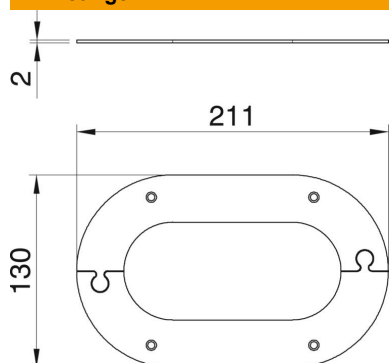

Technisch specificatieblad

Plafondplaat voor ISSOG70140

Artikelnummer: 6290260

Plafondafsluitplaat voor een keurige afsluiting van de zuildoorvoer door het plafond. Geschikt voor energiezuilen type ISSOG70140

St Staal

Stamgegevens

Artikelnummer	6290260
Type	WAG701400
Omschrijving 1	Plafondkap
Omschrijving 2	gesloten
Fabrikant	OBO
Dimensie	211x130x2
Kleur	zuiver wit; RAL 9010
Materiaal	Staal
Kleinste verkoop-eenheid	1
Eenheid van hoeveelheid	Stuk
Gewicht	23,4 kg
Eenheid gewicht	kg/100 st.
CO ₂ -voetafdruk (GWP) van wieg tot poort	1,224 kg CO ₂ e / 1 Stuk

Afmetingen

Lengte	211 mm
Breedte	130 mm
Hoogte	2 mm

Technisch specificatieblad

Plafondplaat voor ISSOG70140

Artikelnummer: 6290260

Technische gegevens

Soort toebehoren	Rozet
Halogeenvrij	ja