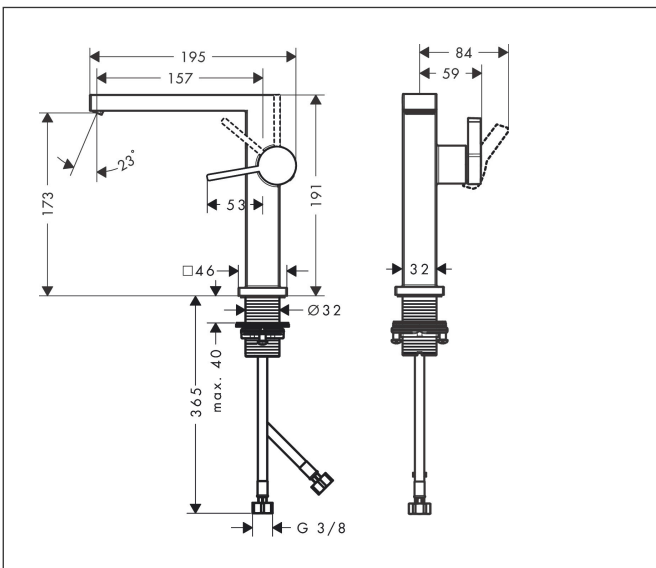

- ComfortZone: 150
- voorsprong uitloop 157 mm
- uitloophoogte: 173 mm
- greepvariant: Met pingreep
- vaste uitloop
- straalsoort: WaterfallStream
- maximale doorstroomhoeveelheid bij 3 bar: 4 l/min
- keramisch kardoes
- push-open afvoergarnituur G 1¼
- materiaal afvoergarnituur: metaal
- koud water met de greep in de middenpositie, bespaart energie en kosten
- EU taxonomie: max 6l/min - draagt substantieel bij aan duurzaamheid

Maat tekeningen

Technologie

Straalsoorten

Certificaat

Merk	hansgrohe
Artikelnaam	Tecturis E Ééngreeps wastafelkraan 150 Fine CoolStart EcoSmart+ met open-duwset voor de afvoer
Art.nr.	73040000
Oppervlakte	chrom
Netto prijs	265,21 EUR

Stroomschema

Merk	hansgrohe
Artikelnaam	Tecturis E Ééngreeps wastafelkraan 150 Fine CoolStart EcoSmart+ met open-duwset voor de afvoer
Art.nr.	73040000
Oppervlakte	chrom
Netto prijs	265,21 EUR

Explosietekening voor bouwjaar: >09/23

Pos	Beschrijving	Art.nr.	Prijs
1	greep	94997000	34,01
2	greepstop	93735460	8,01
3	rozet	94987000	17,26
4	moer	94996000	17,26
5	O-ring 28x1,5	98421000	3,12
6	O-ring 29x2	98391000	3,12
7	kardoes compl.	93760000	81,54
8	perlator compl.	94994000	26,73
9	vlakdichting	85347000	3,12
10	schachtbevestigingsset compl. (Ø 32)	13961000	21,22
11	aansluitslang 450 mm M8x0,75 G3/8	97206000	26,73
12	O-ring 7x1,5	98422000	3,12
13	dichtingsset	95581000	4,99
a	rozet voor geruild aansluiting	87494000	8,01
b	Afvoerplug Push-Open	50100000	61,94