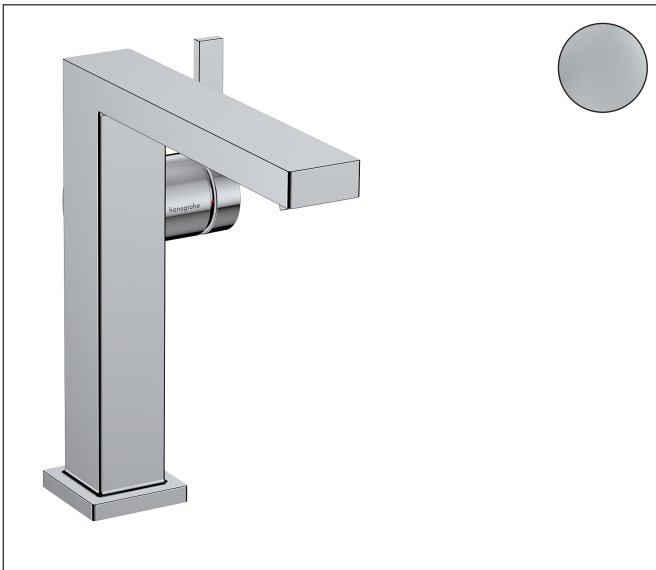

Merk	hansgrohe
Artikelnaam	Tecturis E Ééngreeps wastafelkraan 150 Fine CoolStart EcoSmart+ met open-duwset voor de afvoer
Art.nr.	73040000
Oppervlakte	chrom
Netto prijs	265,21 EUR

Product foto

Kenmerken

- ComfortZone: 150
- voorsprong uitloop 157 mm
- uitloophoogte: 173 mm
- greepvariant: Met pingreep
- vaste uitloop
- straalsoort: WaterfallStream
- maximale doorstroomhoeveelheid bij 3 bar: 4 l/min
- keramisch kardoes
- push-open afvoergarnituur G 1¼
- materiaal afvoergarnituur: metaal
- koud water met de greep in de middenpositie, bespaart energie en kosten
- EU taxonomie: max 6l/min - draagt substantieel bij aan duurzaamheid

Maat tekeningen

Technologie

Straalsoorten

Certificaat

Merk	hansgrohe
Artikelnaam	Tecturis E Ééngreeps wastafelkraan 150 Fine CoolStart EcoSmart+ met open-duwset voor de afvoer
Art.nr.	73040000
Oppervlakte	chrom
Netto prijs	265,21 EUR

Stroomschema

Merk	hansgrohe
Artikelnaam	Tecturis E Ééngreeps wastafelkraan 150 Fine CoolStart EcoSmart+ met open-duwset voor de afvoer
Art.nr.	73040000
Oppervlakte	chrom
Netto prijs	265,21 EUR

Explosietekening voor bouwjaar: >09/23