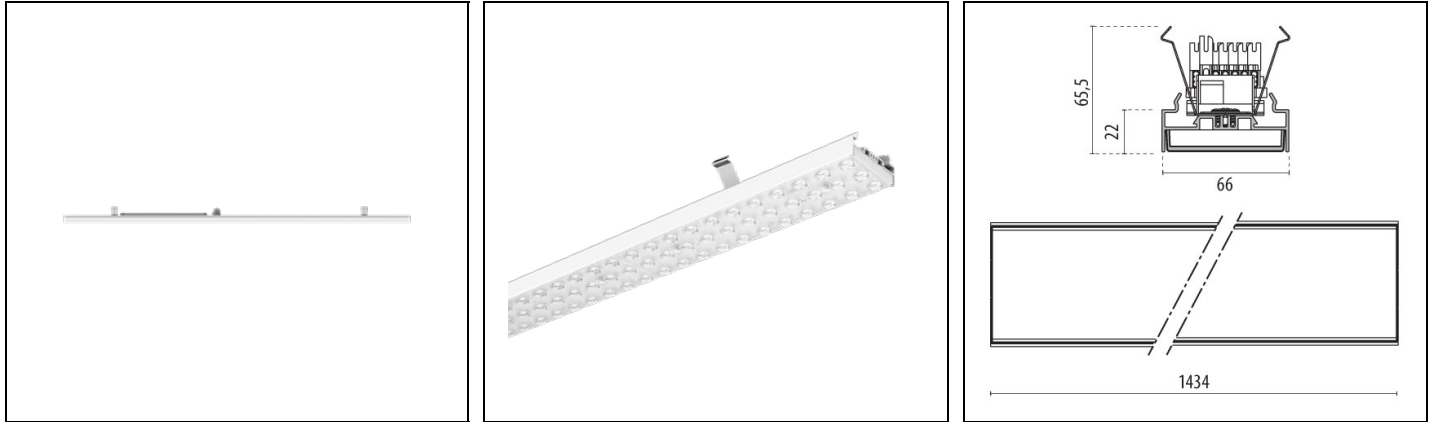

TRY A/M L

Bestelnr. 306803

Omschrijving

Lichtlijnen voor binnen geschikt voor retail en industriële toepassingen, bestaande uit:

- Behuizing uit aluminium presprofiel, polyster poeder lak, wit
- Optische groep bestaande uit lenzen van technopolymeer met zeer hoge licht-doorgave
- Symmetrische (S/EW - S/W), asymmetrische rechts (A/M R), asymmetrische links (A/M L) en dubbel asymmetrische (2A/M) optieken
- Leverbaar zijn versies met ON-OFF driver, dimbare DALI, en met noodverlichtingsgroep met autonomie van 3 uur
- Het armatuur wordt bevestigd op een bedrade RAILS met behulp van veren, zonder het gebruik van gereedschap
- Het is mogelijk om SMART systemen te maken met gebruik van de speciale wireless KITS, leverbaar als accessoire, te combineren met RAIL "7 polige DALI" en DALI armaturen
- Het SMART-systeem is gebaseerd op een draadloos platform van 868 MHz en omvat de armaturen voorzien van een zeer intelligent apparaat voor volledig beheer van het licht, een volledige reeks sensoren voor het detecteren van personen en verlichtingsniveaus. Hiermee is het mogelijk om systemen te ontwikkelen met een dynamische interactie met de omringende omgeving
- Als accessoires zijn 5-polige RAILS leverbaar, alleen te gebruiken voor de versies ON-OFF
- Beschikbaar als RAIL accessoires 7-polig DALI alleen met versie TRY DALI of in combinatie met TRY DALI en TRY ON/OFF te gebruiken
- Beschikbaar als RAIL accessoires 7-polig EM alleen met versie TRY EM of in combinatie met TRY EM en TRY ON/OFF te gebruiken
- Beschikbaar als RAIL accessoires 9-polig DALI/EM te gebruiken met de versies TRY EM, TRY EM + DALI of in combinatie met TRY EM, TRY DALI en TRY EM + DALI
- Als accessoire is een module leverbaar compleet met bedrade RAILS EUROSTANDARD PLUS® voor de installatie van railspots (AS... LED)
- Alle RAILS worden inclusief interne bekabeling met 3 fasen geleverd, gemaakt met kabel van 2.5 mm², connectoren voor de onderlinge snelverbinding en automatische scheidingschakelaar voor de snelverbinding van de armaturen
- Op verzoek zijn dimbare DALI versies leverbaar (25 W - 34 W)
- Neem contact op met de afdeling verkoop voor andere CRI
- Complete modellen met S/M-optiek met een 30° opening zijn op verzoek leverbaar. Deze zijn ideaal voor het verlichten van gangpaden in opslagruimtes met hoge plafonds
- Veel andere armatuuruitvoeringen zelf samen te stellen via www.light-performer.com