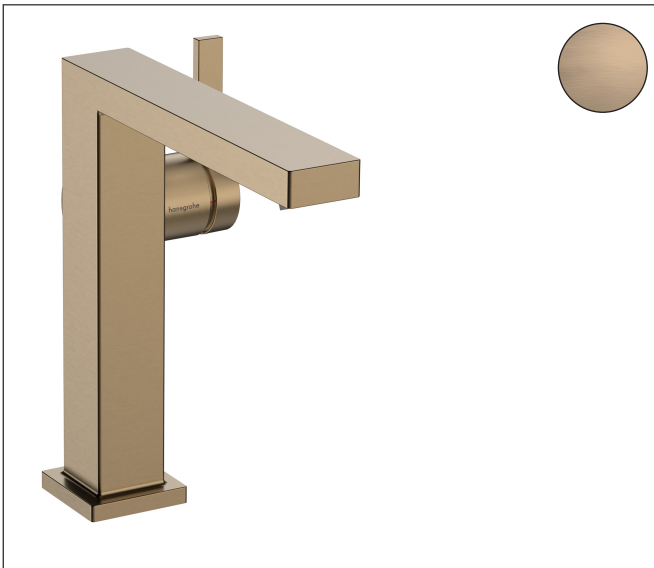

Merk	hansgrohe
Artikelnaam	<b>Tecturis E</b> Ééngreeps wastafelkraan 150 Fine CoolStart EcoSmart+ met open-duwset voor de afvoer
Art.nr.	73040140
Oppervlakte	Brushed Bronze
Netto prijs	397,71 EUR

## Product foto

## Kenmerken

- ComfortZone: 150
- voorsprong uitloop 157 mm
- uitloophoogte: 173 mm
- greepvariant: Met pingreep
- vaste uitloop
- straalsoort: WaterfallStream
- maximale doorstroomhoeveelheid bij 3 bar: 4 l/min
- keramisch kardoes
- push-open afvoergarnituur G 1¼
- materiaal afvoergarnituur: metaal
- koud water met de greep in de middenpositie, bespaart energie en kosten
- EU taxonomie: max 6l/min - draagt substantieel bij aan duurzaamheid

## Straalsoorten

Merk: hansgrohe  
 Artikelnaam: **Tecturis E** Ééngreeps wastafelkraan 150 Fine CoolStart EcoSmart+ met open-duwset voor de afvoer  
 Art.nr.: 73040140  
 Oppervlakte: Brushed Bronze  
 Netto prijs: 397,71 EUR