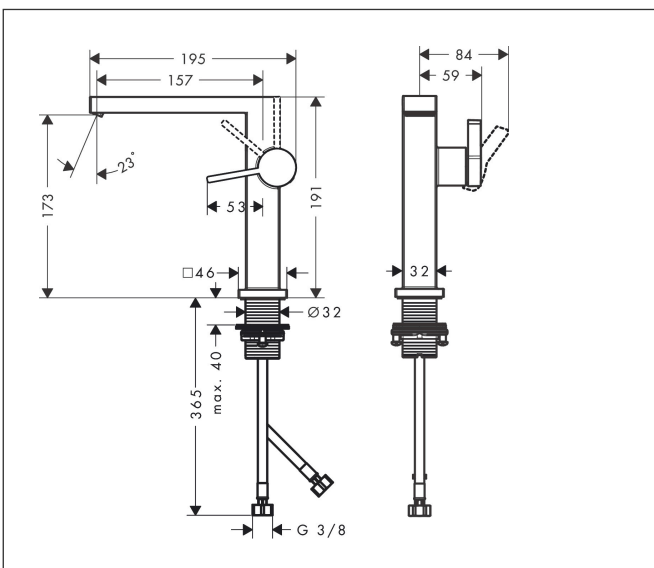

## Kenmerken

- ComfortZone: 150
- voorsprong uitloop 157 mm
- uitloophoogte: 173 mm
- greepvariant: Met pingreep
- vaste uitloop
- straalsoort: WaterfallStream
- maximale doorstroomhoeveelheid bij 3 bar: 4 l/min
- keramisch kardoes
- push-open afvoergarnituur G 1¼
- materiaal afvoergarnituur: metaal
- koud water met de greep in de middenpositie, bespaart energie en kosten
- EU taxonomie: max 6l/min - draagt substantieel bij aan duurzaamheid

## Maat tekeningen