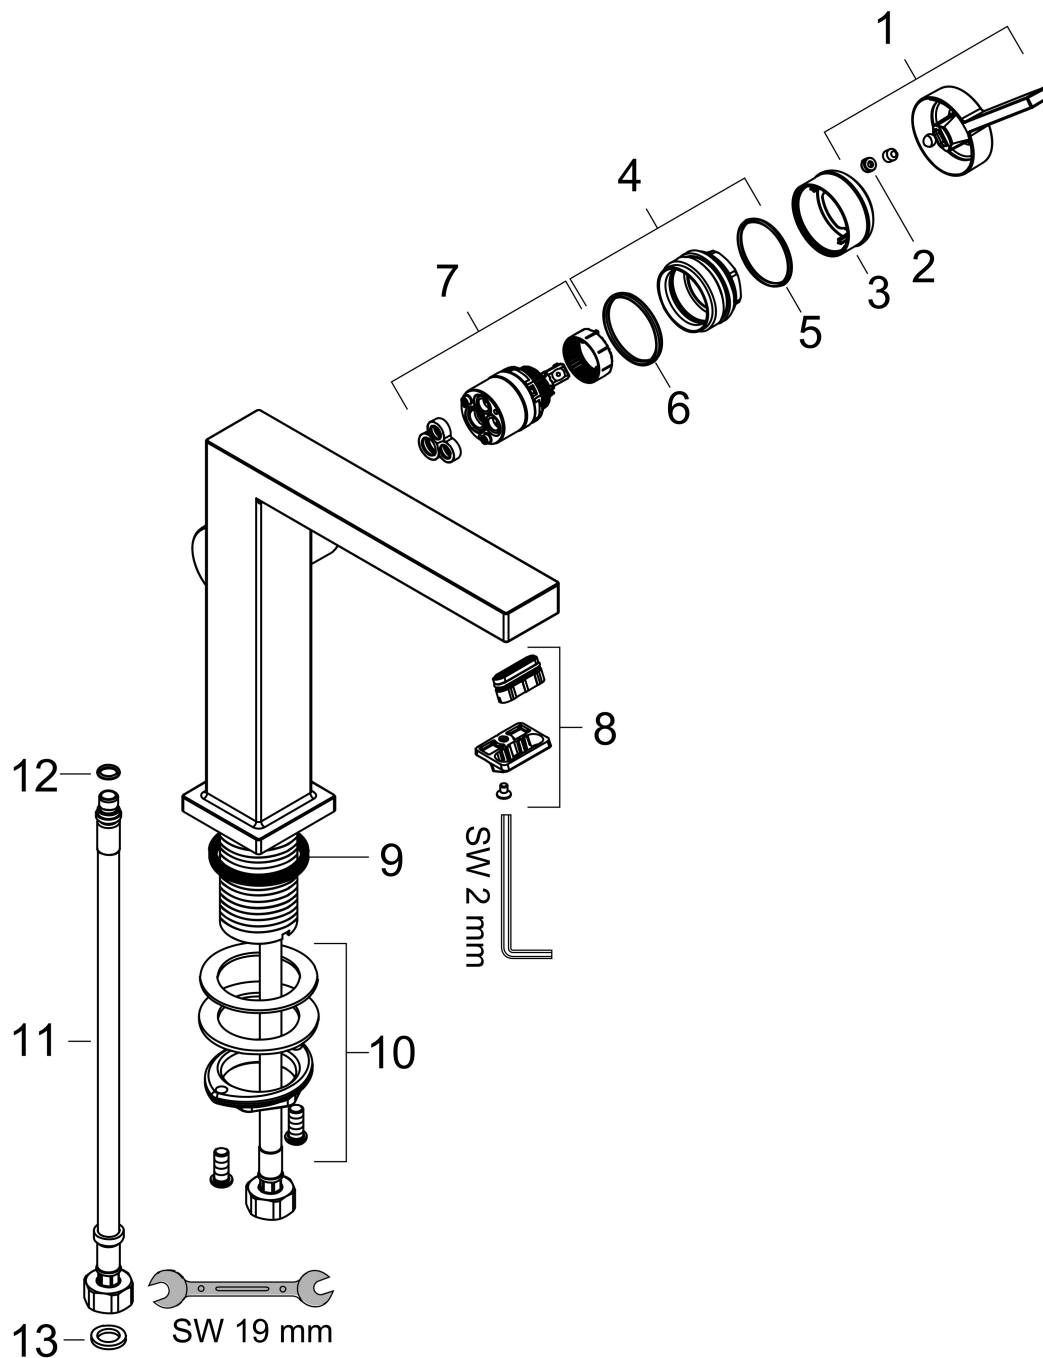

Merk	hansgrohe
Artikelnaam	Tecturis E Ééngreeps wastafelkraan 150 Fine CoolStart EcoSmart+ met open-duwset voor de afvoer
Art.nr.	73040140
Oppervlakte	Brushed Bronze
Netto prijs	397,71 EUR

Explosietekening voor bouwjaar: >09/23