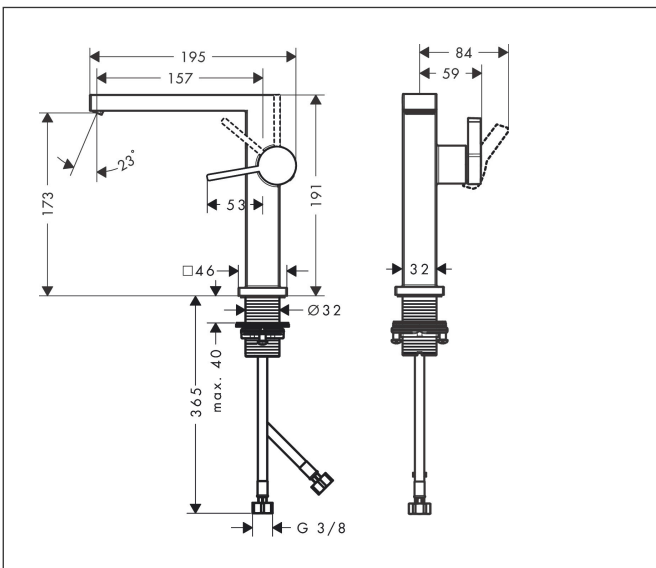

- ComfortZone: 150
- voorsprong uitloop 157 mm
- uitloophoogte: 173 mm
- greepvariant: Met pingreep
- vaste uitloop
- straalsoort: WaterfallStream
- maximale doorstroomhoeveelheid bij 3 bar: 4 l/min
- keramisch kardoes
- push-open afvoergarnituur G 1¼
- materiaal afvoergarnituur: metaal
- koud water met de greep in de middenpositie, bespaart energie en kosten
- EU taxonomie: max 6l/min - draagt substantieel bij aan duurzaamheid

Maat tekeningen

Technologie

Straalsoorten

Merk	hansgrohe
Artikelnaam	Tecturis E Ééngreeps wastafelkraan 150 Fine CoolStart EcoSmart+ met open-duwset voor de afvoer
Art.nr.	73040670
Oppervlakte	mat zwart
Netto prijs	371,26 EUR

Stroomschema

Merk	hansgrohe
Artikelnaam	Tecturis E Ééngreeps wastafelkraan 150 Fine CoolStart EcoSmart+ met open-duwset voor de afvoer
Art.nr.	73040670
Oppervlakte	mat zwart
Netto prijs	371,26 EUR

Explosietekening voor bouwjaar: >09/23

Pos	Beschrijving	Art.nr.	Prijs
1	greep	94997670	51,06
2	greepstop	93735610	8,01
3	rozet	94987670	25,90
4	moer	94996000	17,26
5	O-ring 28x1,5	98421000	3,12
6	O-ring 29x2	98391000	3,12
7	kardoes compl.	93760000	81,54
8	perlator compl.	94994670	40,14
9	vlakdichting	85347000	3,12
10	schachtbevestigingsset compl. (Ø 32)	13961000	21,22
11	aansluitslang 450 mm M8x0,75 G3/8	97206000	26,73
12	O-ring 7x1,5	98422000	3,12
13	dichtingsset	95581000	4,99
a	rozet voor geruild aansluiting	87494670	12,06
b	Afvoerplug Push-Open	50100670	98,50