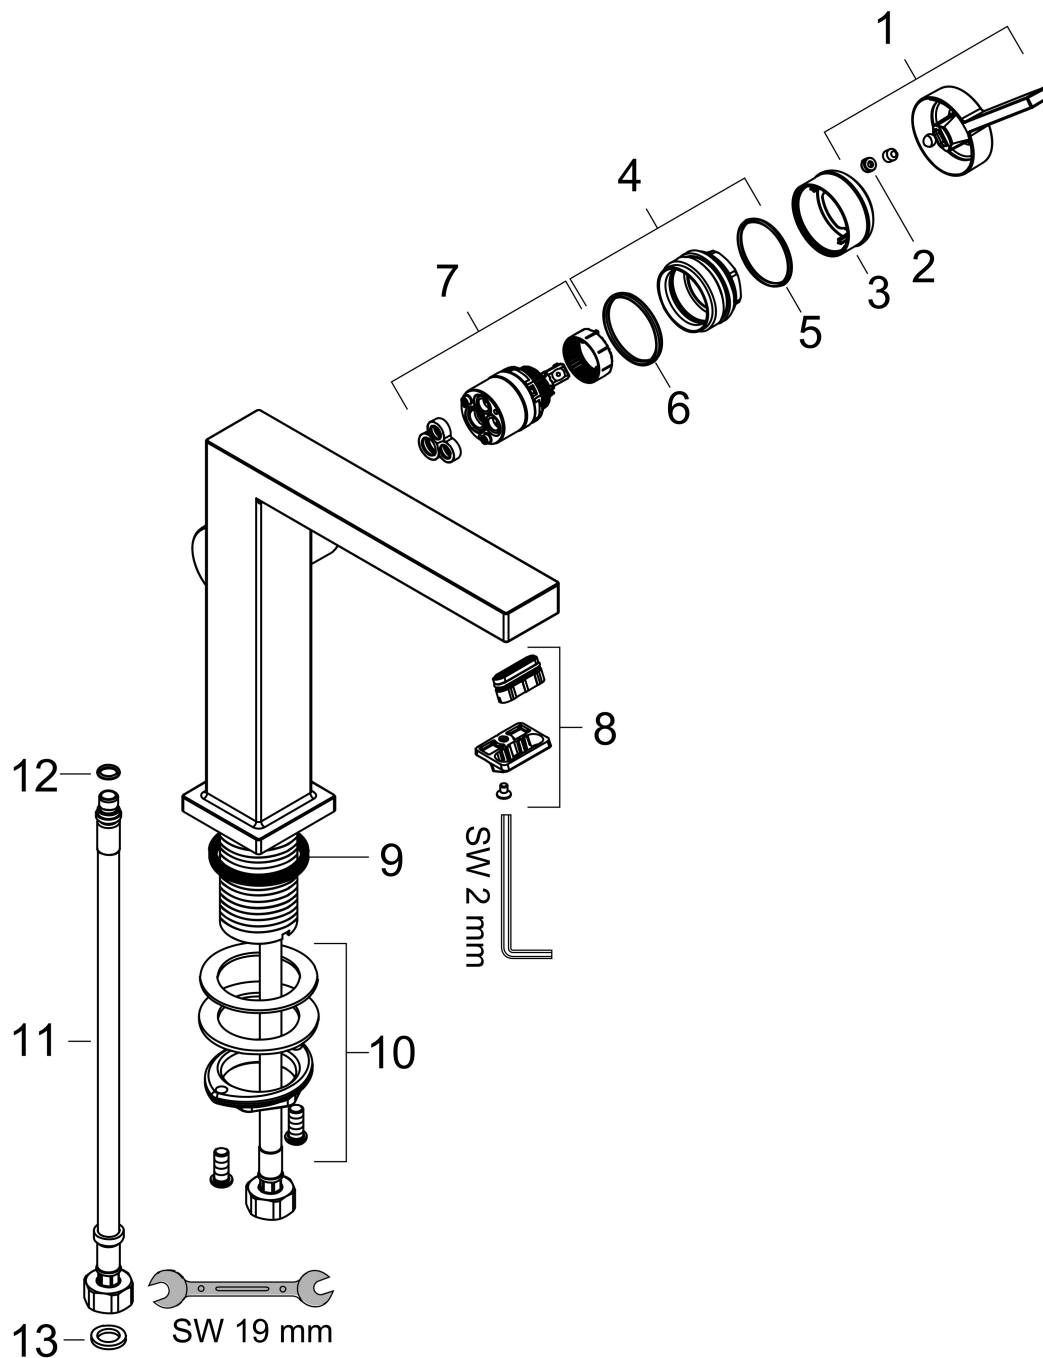

- ComfortZone: 150
- voorsprong uitloop 157 mm
- uitloophoogte: 173 mm
- greepvariant: Met pingreep
- vaste uitloop
- straalsoort: WaterfallStream
- maximale doorstroomhoeveelheid bij 3 bar: 4 l/min
- keramisch kardoes
- push-open afvoergarnituur G 1¼
- materiaal afvoergarnituur: metaal
- koud water met de greep in de middenpositie, bespaart energie en kosten
- EU taxonomie: max 6l/min - draagt substantieel bij aan duurzaamheid

Maat tekeningen

Technologie

Straalsoorten

Merk	hansgrohe
Artikelnaam	Tecturis E Ééngreeps wastafelkraan 150 Fine CoolStart EcoSmart+ met open-duwset voor de afvoer
Art.nr.	73040670
Oppervlakte	mat zwart
Netto prijs	371,26 EUR

Stroomschema

Merk	hansgrohe
Artikelnaam	Tecturis E Ééngreeps wastafelkraan 150 Fine CoolStart EcoSmart+ met open-duwset voor de afvoer
Art.nr.	73040670
Oppervlakte	mat zwart
Netto prijs	371,26 EUR

Explosietekening voor bouwjaar: >09/23

Pos	Beschrijving	Art.nr.	Prijs
1	greep	94997670	51,06
2	greepstop	93735610	8,01
3	rozet	94987670	25,90
4	moer	94996000	17,26
5	O-ring 28x1,5	98421000	3,12
6	O-ring 29x2	98391000	3,12
7	kardoes compl.	93760000	81,54
8	perlator compl.	94994670	40,14
9	vlakdichting	85347000	3,12
10	schachtbevestigingsset compl. (Ø 32)	13961000	21,22
11	aansluitslang 450 mm M8x0,75 G3/8	97206000	26,73
12	O-ring 7x1,5	98422000	3,12
13	dichtingsset	95581000	4,99
a	rozet voor geruild aansluiting	87494670	12,06
b	Afvoerplug Push-Open	50100670	98,50