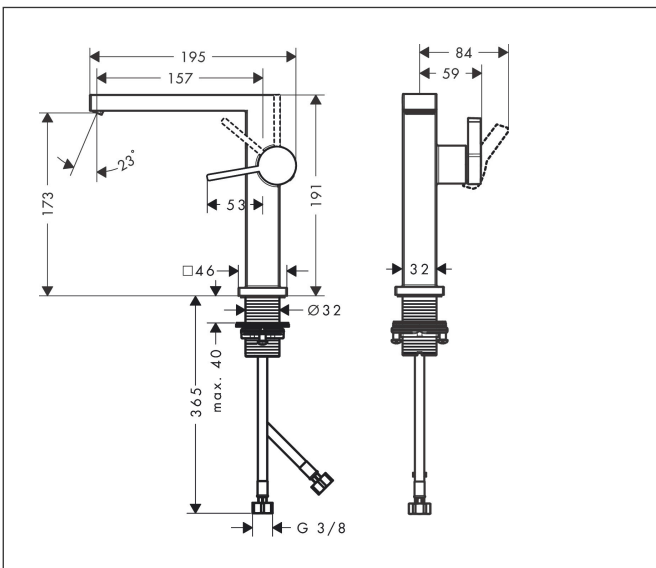

- ComfortZone: 150
- voorsprong uitloop 157 mm
- uitloophoogte: 173 mm
- greepvariant: Met pingreep
- vaste uitloop
- straalsoort: WaterfallStream
- maximale doorstroomhoeveelheid bij 3 bar: 4 l/min
- keramisch kardoes
- push-open afvoergarnituur G 1¼
- materiaal afvoergarnituur: metaal
- koud water met de greep in de middenpositie, bespaart energie en kosten
- EU taxonomie: max 6l/min - draagt substantieel bij aan duurzaamheid

Maat tekeningen

Technologie

Straalsoorten

Merk	hansgrohe
Artikelnaam	Tecturis E Ééngreeps wastafelkraan 150 Fine CoolStart EcoSmart+ met open-duwset voor de afvoer
Art.nr.	73040700
Oppervlakte	mat wit
Netto prijs	371,26 EUR

Stroomschema

Merk	hansgrohe
Artikelnaam	Tecturis E Ééngreeps wastafelkraan 150 Fine CoolStart EcoSmart+ met open-duwset voor de afvoer
Art.nr.	73040700
Oppervlakte	mat wit
Netto prijs	371,26 EUR

Explosietekening voor bouwjaar: >09/23

Pos	Beschrijving	Art.nr.	Prijs
1	greep	94997700	51,06
2	greepstop	93735700	8,01
3	rozet	94987700	25,90
4	moer	94996000	17,26
5	O-ring 28x1,5	98421000	3,12
6	O-ring 29x2	98391000	3,12
7	kardoes compl.	93760000	81,54
8	perlator compl.	94994700	40,14
9	vlakdichting	85347000	3,12
10	schachtbevestigingsset compl. (Ø 32)	13961000	21,22
11	aansluitslang 450 mm M8x0,75 G3/8	97206000	26,73
12	O-ring 7x1,5	98422000	3,12
13	dichtingsset	95581000	4,99
a	rozet voor geruild aansluiting	87494700	12,06
b	Afvoerplug Push-Open	50100700	98,50