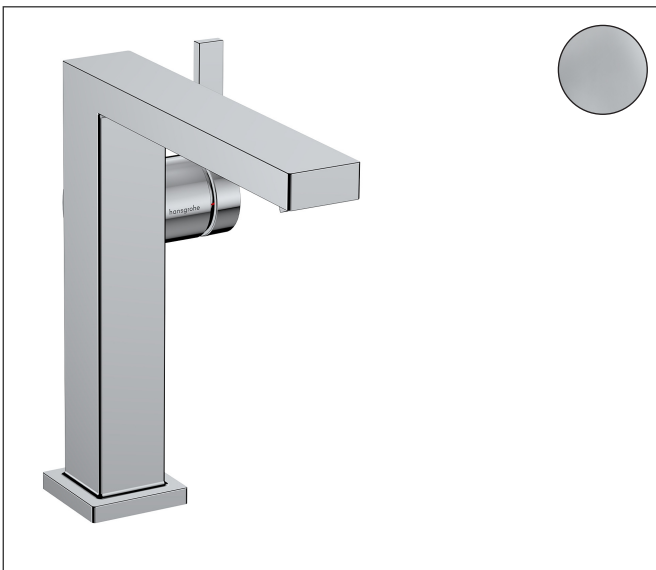

Merk hansgrohe
 Artikelnaam **Tecturis E** Eéngreeps wastafelkraan 150 Fine CoolStart EcoSmart+ zonder afvoer
 Art.nr. 73041000
 Oppervlakte chroom
 Netto prijs 256,27 EUR

Product foto

Kenmerken

- ComfortZone: 150
- voorsprong uitloop 157 mm
- uitloophoogte: 173 mm
- greepvariant: Met pingreep
- vaste uitloop
- straalsoort: WaterfallStream
- maximale doorstroomhoeveelheid bij 3 bar: 4 l/min
- keramisch kardoos
- koud water met de greep in de middenpositie, bespaart energie en kosten
- EU taxonomie: max 6l/min - draagt substantieel bij aan duurzaamheid

Maat tekeningen

Technologie

Straalsoorten

Certificaat

Merk	hansgrohe
Artikelnaam	Tecturis E Eéngreeps wastafelkraan 150 Fine CoolStart EcoSmart+ zonder afvoer
Art.nr.	73041000
Oppervlakte	chrom
Netto prijs	256,27 EUR

Stroomschema

Merk	hansgrohe
Artikelnaam	Tecturis E Eéngreeps wastafelkraan 150 Fine CoolStart EcoSmart+ zonder afvoer
Art.nr.	73041000
Oppervlakte	chrom
Netto prijs	256,27 EUR

Explosietekening voor bouwjaar: >09/23

Merk	hansgrohe
Artikelnaam	Tecturis E Eéngreeps wastafelkraan 150 Fine CoolStart EcoSmart+ zonder afvoer
Art.nr.	73041000
Oppervlakte	chrom
Netto prijs	256,27 EUR

Onderdelen voor bouwjaar: >09/23

Pos	Beschrijving	Art.nr.	Prijs
1	greep	94997000	34,01
2	greepstop	93735460	8,01
3	rozet	94987000	17,26
4	moer	94996000	17,26
5	O-ring 28x1,5	98421000	3,12
6	O-ring 29x2	98391000	3,12
7	kardoes compl.	93760000	81,54
8	perlator compl.	94994000	26,73
9	vlakdichting	85347000	3,12
10	schachtbevestigingsset compl. (Ø 32)	13961000	21,22
11	aansluitslang 450 mm M8x0,75 G3/8	97206000	26,73
12	O-ring 7x1,5	98422000	3,12
13	dichtingsset	95581000	4,99
a	rozet voor geruild aansluiting	87494000	8,01
b	Afvoerplug Push-Open	50100000	61,94