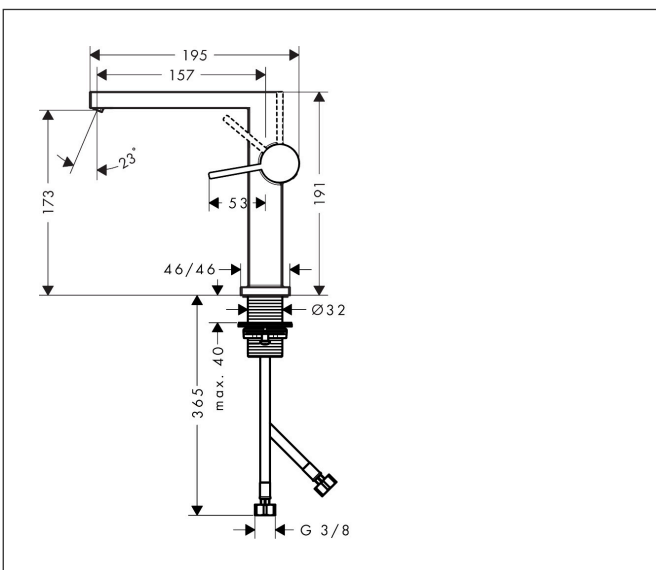

Merk hansgrohe
 Artikelnaam **Tecturis E** Eéngreeps wastafelkraan 150 Fine CoolStart EcoSmart+ zonder afvoer
 Art.nr. 73041000
 Oppervlakte chroom
 Netto prijs 256,27 EUR

Product foto

Kenmerken

- ComfortZone: 150
- voorsprong uitloop 157 mm
- uitloophoogte: 173 mm
- greepvariant: Met pingreep
- vaste uitloop
- straalsoort: WaterfallStream
- maximale doorstroomhoeveelheid bij 3 bar: 4 l/min
- keramisch kardoos
- koud water met de greep in de middenpositie, bespaart energie en kosten
- EU taxonomie: max 6l/min - draagt substantieel bij aan duurzaamheid

Maat tekeningen

Technologie

Straalsoorten

Certificaat

Merk	hansgrohe
Artikelnaam	Tecturis E Eéngreeps wastafelkraan 150 Fine CoolStart EcoSmart+ zonder afvoer
Art.nr.	73041000
Oppervlakte	chrom
Netto prijs	256,27 EUR

Stroomschema

Merk	hansgrohe
Artikelnaam	Tecturis E Eéngreeps wastafelkraan 150 Fine CoolStart EcoSmart+ zonder afvoer
Art.nr.	73041000
Oppervlakte	chrom
Netto prijs	256,27 EUR

Explosietekening voor bouwjaar: >09/23