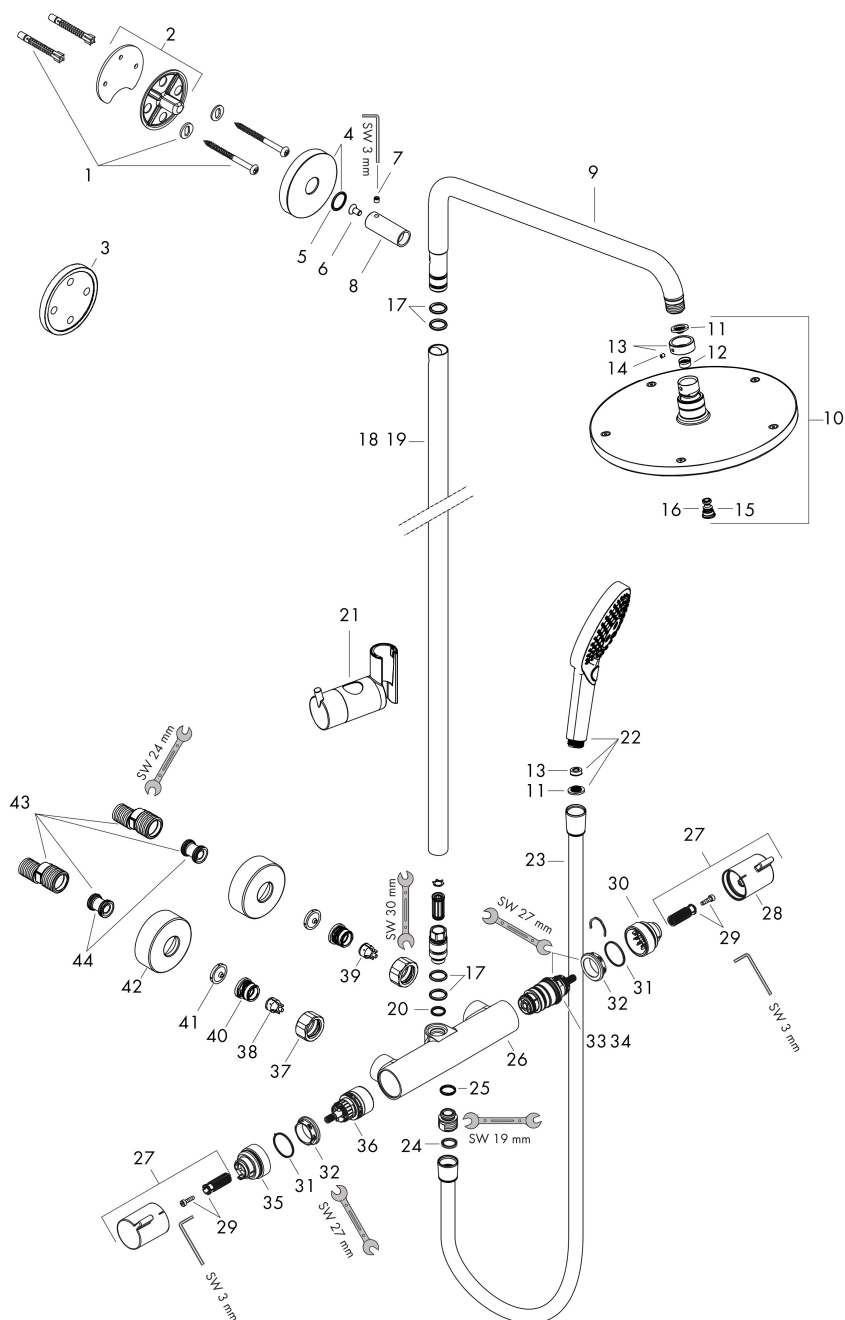

Merk	hansgrohe
Artikelnaam	Raindance S Showerpipe 240 1jet EcoSmart met thermostaat
Art.nr.	27116000
Oppervlakte	chrom
Netto prijs	1.107,54 EUR

Product foto

Maat tekeningen

Kenmerken

- bestaat uit: hoofddouche, handdouche, douchethermostaat, doucheslang, schuifstuk, douchestang
- hoofddouche Raindance S 240 Air
- afmeting straalplaatoppervlak hoofddouche: 240 mm
- straalsoort hoofddouche: RainAir volle zachte regenstraal
- functie van: 8 l/min
- straalsoort handdouche: RainAir volle zachte regenstraal, Rain, Whirl intensieve massagestraal
- maximale doorstroomhoeveelheid voor Showerpipe bij 3 bar: 9 l/min
- minimale bedrijfsdruk: 2 bar
- maximale bedrijfsdruk: 10 bar
- kogelgewricht: hoek hoofddouche verstelbaar
- schuifstuk met hoogteverstelling
- lengte douchearm hoofddouche: 430 mm
- draaibare douchearm
- thermostaat Ecostat Comfort
- Veiligheidsblokkering bij 40°C
- SafetyFunctie: maximale warmwatertemperatuur vooraf instelbaar
- functies bediend met draaigrep
- opbouwmontage
- hartafstand: 150 ± 12 mm
- hoogte van buis kan worden verkort
- intrinsiek veilig tegen terugstroming

Technologie

Straalsoorten

Certificaat

Merk hansgrohe
 Artikelnaam **Raindance S** Showerpipe 240 1jet EcoSmart met thermostaat
 Art.nr. 27116000
 Oppervlakte chroom
 Netto prijs 1.107,54 EUR

Stroomschema

Merk	hansgrohe
Artikelnaam	Raindance S Showerpipe 240 1jet EcoSmart met thermostaat
Art.nr.	27116000
Oppervlakte	chrom
Netto prijs	1.107,54 EUR

Installatievoorbeelden

i Afmetingen kunnen variëren vanwege keramische toleranties die verband houden met het productieproces.

Merk hansgrohe
 Artikelnaam **Raindance S** Showerpipe 240 1jet EcoSmart met thermostaat
 Art.nr. 27116000
 Oppervlakte chroom
 Netto prijs 1.107,54 EUR

Explosietekening voor bouwjaar: >12/20

Merk	hansgrohe
Artikelnaam	Raindance S Showerpipe 240 1jet EcoSmart met thermostaat
Art.nr.	27116000
Oppervlakte	chrom
Netto prijs	1.107,54 EUR

Onderdelen voor bouwjaar: >12/20