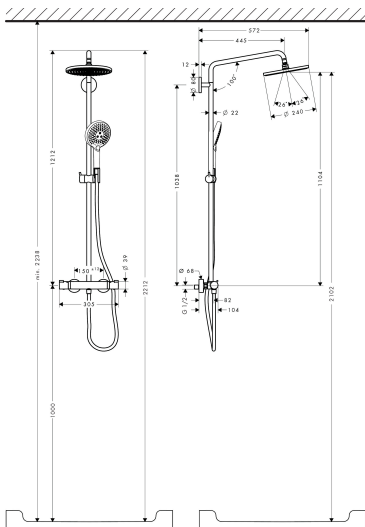

Merk	hansgrohe
Artikelnaam	Raindance S Showerpipe 240 1jet EcoSmart met thermostaat
Art.nr.	27116000
Oppervlakte	chrom
Netto prijs	1.107,54 EUR

Installatievoorbeelden

i Afmetingen kunnen variëren vanwege keramische toleranties die verband houden met het productieproces.