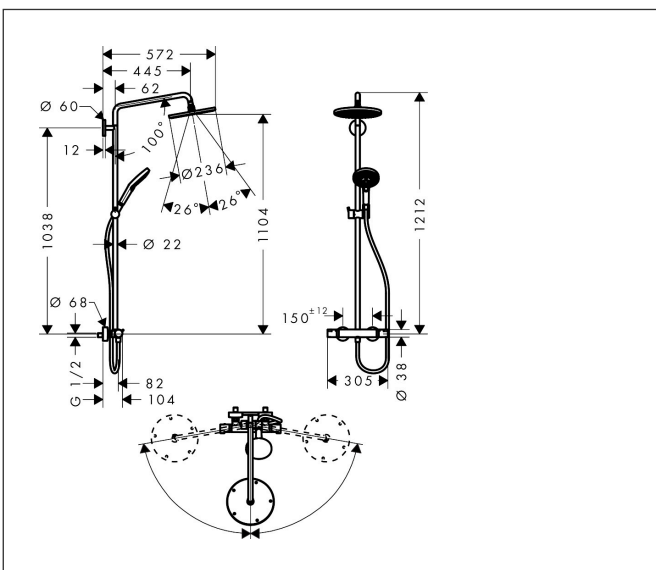

Merk	hansgrohe
Artikelnaam	Raindance S Showerpipe 240 1jet EcoSmart met thermostaat
Art.nr.	27116000
Oppervlakte	chrom
Netto prijs	1.107,54 EUR

Product foto

Maat tekeningen

Kenmerken

- bestaat uit: hoofddouche, handdouche, douchethermostaat, doucheslang, schuifstuk, douchestang
- hoofddouche Raindance S 240 Air
- afmeting straalplaatoppervlak hoofddouche: 240 mm
- straalsoort hoofddouche: RainAir volle zachte regenstraal
- functie van: 8 l/min
- straalsoort handdouche: RainAir volle zachte regenstraal, Rain, Whirl intensieve massagestraal
- maximale doorstroomhoeveelheid voor Showerpipe bij 3 bar: 9 l/min
- minimale bedrijfsdruk: 2 bar
- maximale bedrijfsdruk: 10 bar
- kogelgewricht: hoek hoofddouche verstelbaar
- schuifstuk met hoogteverstelling
- lengte douchearm hoofddouche: 430 mm
- draaibare douchearm
- thermostaat Ecostat Comfort
- Veiligheidsblokkering bij 40°C
- SafetyFunctie: maximale warmwatertemperatuur vooraf instelbaar
- functies bediend met draaigrep
- opbouwmontage
- hartafstand: 150 ± 12 mm
- hoogte van buis kan worden verkort
- intrinsiek veilig tegen terugstroming

Technologie

Straalsoorten

Certificaat

Merk hansgrohe
 Artikelnaam **Raindance S** Showerpipe 240 1jet EcoSmart met thermostaat
 Art.nr. 27116000
 Oppervlakte chroom
 Netto prijs 1.107,54 EUR

Stroomschema

Merk	hansgrohe
Artikelnaam	Raindance S Showerpipe 240 1jet EcoSmart met thermostaat
Art.nr.	27116000
Oppervlakte	chrom
Netto prijs	1.107,54 EUR

Installatievoorbeelden

i Afmetingen kunnen variëren vanwege keramische toleranties die verband houden met het productieproces.

Merk hansgrohe
 Artikelnaam **Raindance S** Showerpipe 240 1jet EcoSmart met thermostaat
 Art.nr. 27116000
 Oppervlakte chroom
 Netto prijs 1.107,54 EUR

Explosietekening voor bouwjaar: >12/20

Merk	hansgrohe
Artikelnaam	Raindance S Showerpipe 240 1jet EcoSmart met thermostaat
Art.nr.	27116000
Oppervlakte	chrom
Netto prijs	1.107,54 EUR

Onderdelen voor bouwjaar: >12/20