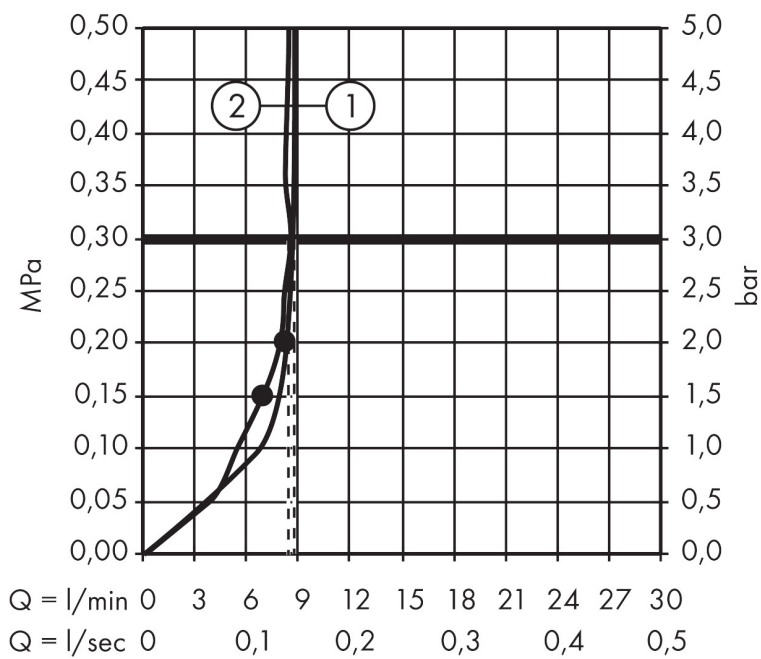

Merk	hansgrohe
Artikelnaam	Raindance S Showerpipe 240 1jet EcoSmart met thermostaat
Art.nr.	27116000
Oppervlakte	chrom
Netto prijs	1.107,54 EUR

Product foto

Maat tekeningen

Kenmerken

- bestaat uit: hoofddouche, handdouche, douchethermostaat, doucheslang, schuifstuk, douchestang
- hoofddouche Raindance S 240 Air
- afmeting straalplaatoppervlak hoofddouche: 240 mm
- straalsoort hoofddouche: RainAir volle zachte regenstraal
- functie van: 8 l/min
- straalsoort handdouche: RainAir volle zachte regenstraal, Rain, Whirl intensieve massagestraal
- maximale doorstroomhoeveelheid voor Showerpipe bij 3 bar: 9 l/min
- minimale bedrijfsdruk: 2 bar
- maximale bedrijfsdruk: 10 bar
- kogelgewricht: hoek hoofddouche verstelbaar
- schuifstuk met hoogteverstelling
- lengte douchearm hoofddouche: 430 mm
- draaibare douchearm
- thermostaat Ecostat Comfort
- Veiligheidsblokkering bij 40°C
- SafetyFunctie: maximale warmwatertemperatuur vooraf instelbaar
- functies bediend met draaigrep
- opbouwmontage
- hartafstand: 150 ± 12 mm
- hoogte van buis kan worden verkort
- intrinsiek veilig tegen terugstroming

Technologie

Straalsoorten

Certificaat

Merk hansgrohe
 Artikelnaam **Raindance S** Showerpipe 240 1jet EcoSmart met thermostaat
 Art.nr. 27116000
 Oppervlakte chroom
 Netto prijs 1.107,54 EUR

Stroomschema

Merk	hansgrohe
Artikelnaam	Raindance S Showerpipe 240 1jet EcoSmart met thermostaat
Art.nr.	27116000
Oppervlakte	chrom
Netto prijs	1.107,54 EUR

Installatievoorbeelden

i Afmetingen kunnen variëren vanwege keramische toleranties die verband houden met het productieproces.

Merk hansgrohe
 Artikelnaam **Raindance S** Showerpipe 240 1jet EcoSmart met thermostaat
 Art.nr. 27116000
 Oppervlakte chroom
 Netto prijs 1.107,54 EUR