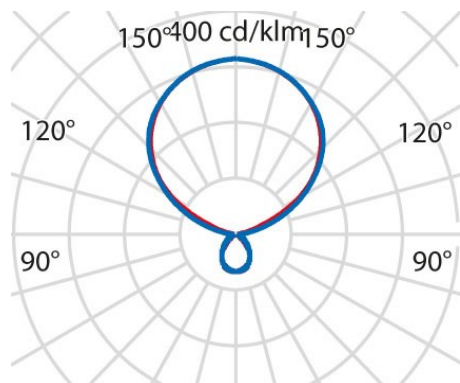

Fotometrische gegevens