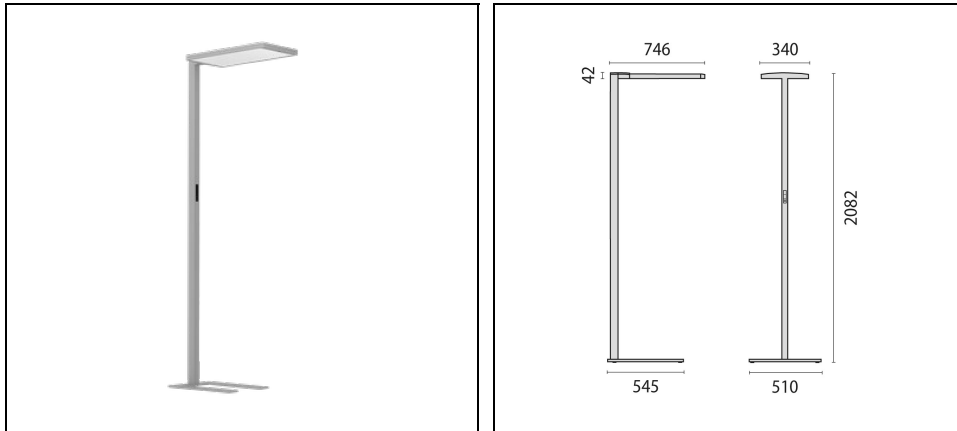

SL730+ SL L MP

Bestelnr. 3123773

Omschrijving

- Duurzame, slimme staande armatuur voor kantoor toepassingen met toekomstbestendige technologie
- Slagvaste, afdrukbestendige poedercoating
- Afscherming met micro-prisma's voor een efficiënte lichtverspreiding, gereduceerde verblinding en een grote uniformiteit (MP)
- Verblindingsvrij licht voor kantoor toepassingen conform EN 12464-1 (UGR <19 en $3000\text{cd}/\text{m}^2 >65^\circ$)
- Toekomstbestendig dankzij eenvoudige revisies (vervangbare led-module en driver)
- Onderhouds- en installatievriendelijk ontwerp (voldoet aan de Eco-Design richtlijn 2019/2020 van de EU)
- Directe/indirecte lichtverdeling met hoog indirect aandeel
- Direct en indirect licht kunnen afzonderlijk of samen worden gedimd en geschakeld (afhankelijk van uitvoering)
- Eenvoudig opladen van mobiele apparaten via geïntegreerde USB-poorten
- Hoogste waarden voor efficiëntie en levensduur voor subsidietoekenning en gebouwcertificering (bijv. BEG-subsidie, LEED, BREEAM)
- L, XL of tafelklem: drie versies bieden flexibele verlichtingsoplossingen voor enkele, dubbele en meerdere werkplekken
- De hellingshoek van het armatuur kan eenvoudig worden aangepast met een apparaat op de voet
- De U-vormige voet maakt flexibele, vlakke plaatsing van de armatuur mogelijk en past precies over de bodembak voor barrièrevrije kabelgeleiding
- Slimme versies verkrijgbaar met zwermfunctie, Human Centric Lighting, Bluetooth-bediening, daglichtregeling met bewegingsdetector en Tunable White
- Geproduceerd in Duitsland - met de nadruk op kwaliteit, korte leveringsroutes en een lage impact op het milieu
- Aanwezigheidssensor met instelbare uitschakeling zorgt voor gerichte lichtactivering en voorkomt dat het armatuur onnodig wordt ingeschakeld
- Inclusief flexibele voedingskabel met schuko stekker
- Uitvoering in speciale kleuren op verzoek leverbaar

Om een constante actualisering van haar producten te bevorderen, behoudt PERFORMANCE in LIGHTING zich het recht voor om zonder voorafgaande kennisgeving, wijzigingen aan te brengen. Daarom is het altijd aan te raden om de laatste versie te lezen die op de website www.performanceinlighting.com is gepubliceerd. Geleverde lumenoutput en stroomverbruik, inclusief verliezen, zijn onderhevig aan een tolerantie van +/-7%. Tenzij anders vermeld, gelden de waarden bij een omgevingstemperatuur van 25°C. De garantievoorwaarden zijn beschikbaar op <https://www.performanceinlighting.com/qr/company/led-warranty>