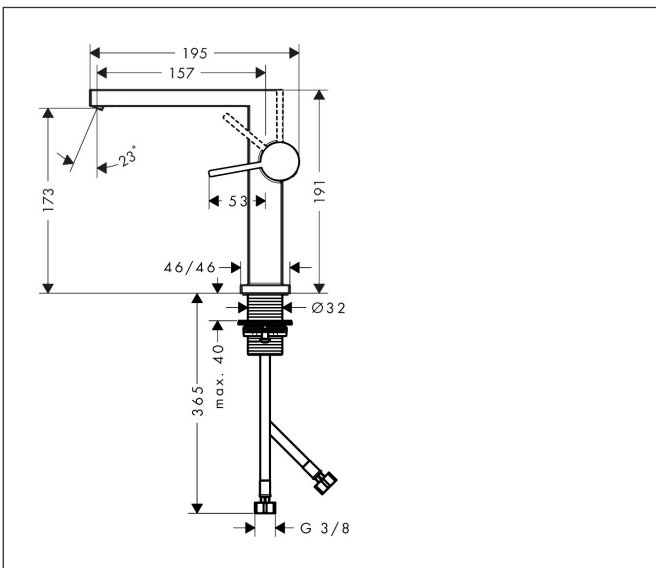

Merk	hansgrohe
Artikelnaam	Tecturis E Eéngreeps wastafelkraan 150 Fine CoolStart EcoSmart+ zonder afvoer
Art.nr.	73041140
Oppervlakte	Brushed Bronze
Netto prijs	384,37 EUR

Product foto

Kenmerken

- ComfortZone: 150
- voorsprong uitloop 157 mm
- uitloophoogte: 173 mm
- greepvariant: Met pingreep
- vaste uitloop
- straalsoort: WaterfallStream
- maximale doorstroomhoeveelheid bij 3 bar: 4 l/min
- keramisch kardoes
- koud water met de greep in de middenpositie, bespaart energie en kosten
- EU taxonomie: max 6l/min - draagt substantieel bij aan duurzaamheid

Maat tekeningen

Technologie

Straalsoorten

Merk	hansgrohe
Artikelnaam	Tecturis E Eéngreeps wastafelkraan 150 Fine CoolStart EcoSmart+ zonder afvoer
Art.nr.	73041140
Oppervlakte	Brushed Bronze
Netto prijs	384,37 EUR

Stroomschema

Merk	hansgrohe
Artikelnaam	Tecturis E Eéngreeps wastafelkraan 150 Fine CoolStart EcoSmart+ zonder afvoer
Art.nr.	73041140
Oppervlakte	Brushed Bronze
Netto prijs	384,37 EUR

Explosietekening voor bouwjaar: >09/23

Pos	Beschrijving	Art.nr.	Prijs
1	greep	94997140	51,06
2	greepstop	93735460	8,01
3	rozet	94987140	25,90
4	moer	94996000	17,26
5	O-ring 28x1,5	98421000	3,12
6	O-ring 29x2	98391000	3,12
7	kardoes compl.	93760000	81,54
8	perlator compl.	94994000	26,73
9	vlakdichting	85347000	3,12
10	schachtbevestigingsset compl. (Ø 32)	13961000	21,22
11	aansluitslang 450 mm M8x0,75 G3/8	97206000	26,73
12	O-ring 7x1,5	98422000	3,12
13	dichtingsset	95581000	4,99
a	rozet voor geruild aansluiting	87494140	12,06
b	Afvoerplug Push-Open	50100140	93,10