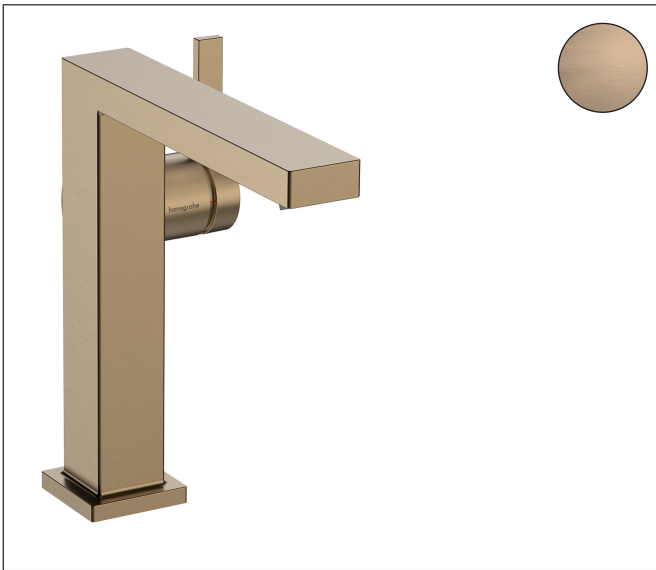

Merk	hansgrohe
Artikelnaam	Tecturis E Eéngreeps wastafelkraan 150 Fine CoolStart EcoSmart+ zonder afvoer
Art.nr.	73041140
Oppervlakte	Brushed Bronze
Netto prijs	384,37 EUR

Product foto

Kenmerken

- ComfortZone: 150
- voorsprong uitloop 157 mm
- uitloophoogte: 173 mm
- greepvariant: Met pingreep
- vaste uitloop
- straalsoort: WaterfallStream
- maximale doorstroomhoeveelheid bij 3 bar: 4 l/min
- keramisch kardoes
- koud water met de greep in de middenpositie, bespaart energie en kosten
- EU taxonomie: max 6l/min - draagt substantieel bij aan duurzaamheid

Maat tekeningen

Technologie

Straalsoorten

Merk	hansgrohe
Artikelnaam	Tecturis E Eéngreeps wastafelkraan 150 Fine CoolStart EcoSmart+ zonder afvoer
Art.nr.	73041140
Oppervlakte	Brushed Bronze
Netto prijs	384,37 EUR

Stroomschema

Merk	hansgrohe
Artikelnaam	Tecturis E Eéngreeps wastafelkraan 150 Fine CoolStart EcoSmart+ zonder afvoer
Art.nr.	73041140
Oppervlakte	Brushed Bronze
Netto prijs	384,37 EUR

Explosietekening voor bouwjaar: >09/23

Merk	hansgrohe
Artikelnaam	Tecturis E Eéngreeps wastafelkraan 150 Fine CoolStart EcoSmart+ zonder afvoer
Art.nr.	73041140
Oppervlakte	Brushed Bronze
Netto prijs	384,37 EUR

Onderdelen voor bouwjaar: >09/23