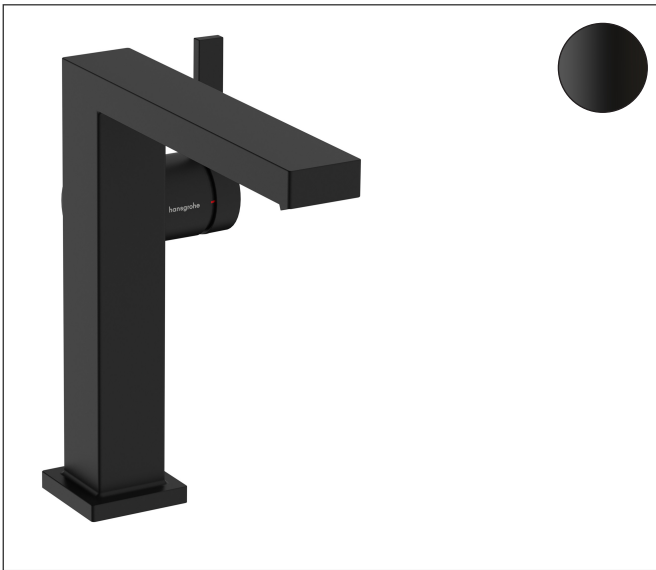

Merk	hangrohe
Artikelnaam	<b>Tecturis E</b> Eéngreeps wastafelkraan 150 Fine CoolStart EcoSmart+ zonder afvoer
Art.nr.	73041670
Oppervlakte	mat zwart
Netto prijs	358,73 EUR

## Product foto

## Kenmerken

- ComfortZone: 150
- voorsprong uitloop 157 mm
- uitloophoogte: 173 mm
- greepvariant: Met pingreep
- vaste uitloop
- straalsoort: WaterfallStream
- maximale doorstroomhoeveelheid bij 3 bar: 4 l/min
- keramisch kardoes
- koud water met de greep in de middenpositie, bespaart energie en kosten
- EU taxonomie: max 6l/min - draagt substantieel bij aan duurzaamheid