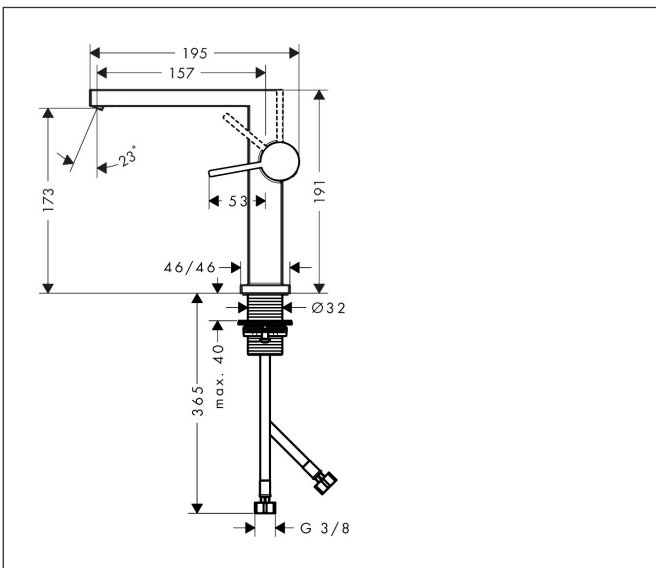

## Kenmerken

- ComfortZone: 150
- voorsprong uitloop 157 mm
- uitloophoogte: 173 mm
- greepvariant: Met pingreep
- vaste uitloop
- straalsoort: WaterfallStream
- maximale doorstroomhoeveelheid bij 3 bar: 4 l/min
- keramisch kardoes
- koud water met de greep in de middenpositie, bespaart energie en kosten
- EU taxonomie: max 6l/min - draagt substantieel bij aan duurzaamheid

## Maat tekeningen