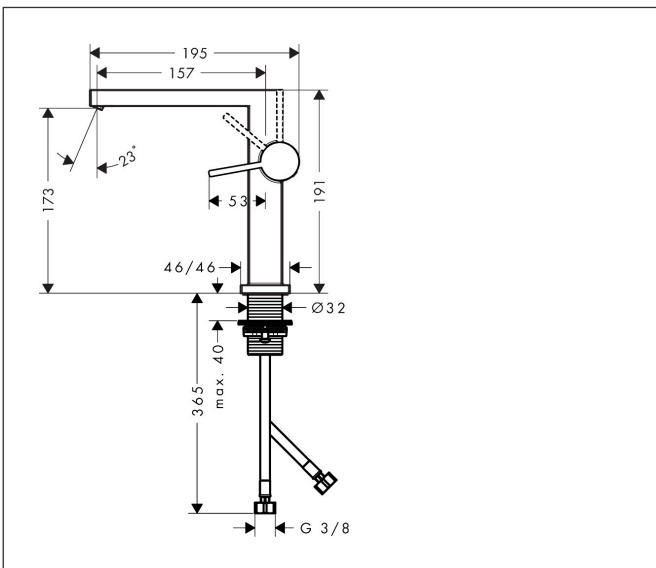

Merk	hansgrohe
Artikelnaam	Tecturis E Eéngreeps wastafelkraan 150 Fine CoolStart EcoSmart+ zonder afvoer
Art.nr.	73041700
Oppervlakte	mat wit
Netto prijs	358,73 EUR

Product foto

Maat tekeningen

Kenmerken

- ComfortZone: 150
- voorsprong uitloop 157 mm
- uitloophoogte: 173 mm
- greepvariant: Met pingreep
- vaste uitloop
- straalsoort: WaterfallStream
- maximale doorstroomhoeveelheid bij 3 bar: 4 l/min
- keramisch kardoes
- koud water met de greep in de middenpositie, bespaart energie en kosten
- EU taxonomie: max 6l/min - draagt substantieel bij aan duurzaamheid