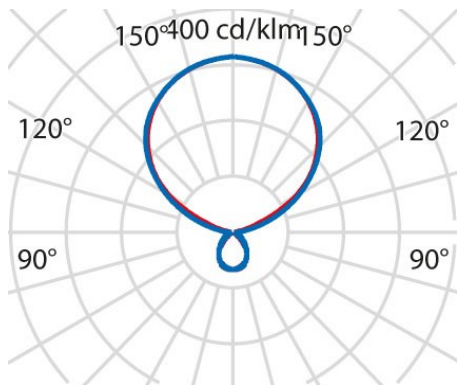

## Algemene informatie

Lamphouder:	LED	Lichtbron:	LED
Nominale lichtstroom [lm]:	15100	Reële lichtstroom [lm]:	13720
Armatuur wattage [W]:	102 W	Specifieke lichtstroom [lm/W]:	135
CRI:	80	Kleurtemperatuur [K]:	3000
Kleur / Afwerking:	GR-RAL9006 / Grijs RAL9006 / Structuur mat	IP waarde:	IP20
Impact resistance / impact energy:	IK05 0.7J xx3	Beschermingsklasse:	I
Optiek:	S/D - Symmetrische hoofdzakelijk indirecte	Stralingshoek:	2 x 42° / 43°
Nettogewicht [kg]:	21.197	Totale lengte [mm]:	746
Totale breedte [mm]:	510	Totale hoogte [mm]:	2082

## Mechanische eigenschappen

Vorm:	Rechthoekig	Materiaal behuizing:	Aluminium
Materiaal afscherming:	Kunststof	Gloeidraadtest [°C]:	650 °C

## Fotometrische gegevens