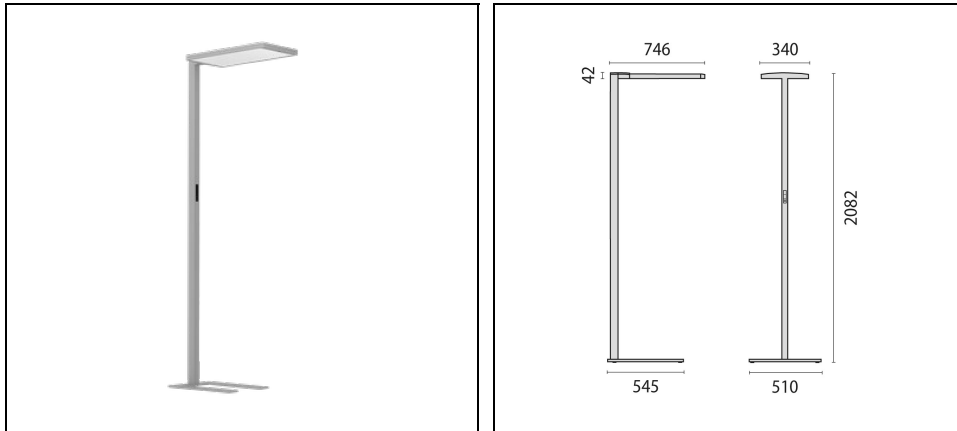

SL730+ SL L MP

Bestelnr. 3123774

Omschrijving

- Duurzame, slimme staande armatuur voor kantoor toepassingen met toekomstbestendige technologie
- Slagvaste, afdrukbestendige poedercoating
- Afscherming met micro-prisma's voor een efficiënte lichtverspreiding, gereduceerde verblinding en een grote uniformiteit (MP)
- Verblindingsvrij licht voor kantoor toepassingen conform EN 12464-1 (UGR <19 en $3000\text{cd}/\text{m}^2 >65^\circ$)
- Toekomstbestendig dankzij eenvoudige revisies (vervangbare led-module en driver)
- Onderhouds- en installatievriendelijk ontwerp (voldoet aan de Eco-Design richtlijn 2019/2020 van de EU)
- Directe/indirecte lichtverdeling met hoog indirect aandeel
- Direct en indirect licht kunnen afzonderlijk of samen worden gedimd en geschakeld (afhankelijk van uitvoering)
- Eenvoudig opladen van mobiele apparaten via geïntegreerde USB-poorten
- Hoogste waarden voor efficiëntie en levensduur voor subsidietoekenning en gebouwcertificering (bijv. BEG-subsidie, LEED, BREEAM)
- L, XL of tafelklem: drie versies bieden flexibele verlichtingsoplossingen voor enkele, dubbele en meerdere werkplekken
- De hellingshoek van het armatuur kan eenvoudig worden aangepast met een apparaat op de voet
- De U-vormige voet maakt flexibele, vlakke plaatsing van de armatuur mogelijk en past precies over de bodembak voor barrièrevrije kabelgeleiding
- Slimme versies verkrijgbaar met zwermfunctie, Human Centric Lighting, Bluetooth-bediening, daglichtregeling met bewegingsdetector en Tunable White
- Geproduceerd in Duitsland - met de nadruk op kwaliteit, korte leveringsroutes en een lage impact op het milieu
- Aanwezigheidssensor met instelbare uitschakeling zorgt voor gerichte lichtactivering en voorkomt dat het armatuur onnodig wordt ingeschakeld
- Inclusief flexibele voedingskabel met schuko stekker
- Uitvoering in speciale kleuren op verzoek leverbaar

Om een constante actualisering van haar producten te bevorderen, behoudt PERFORMANCE IN LIGHTING zich het recht voor om zonder voorafgaande kennisgeving, wijzigingen aan te brengen. Daarom is het altijd aan te raden om de laatste versie te lezen die op de website www.performanceinlighting.com is gepubliceerd. Geleverde lumenoutput en stroomverbruik, inclusief verliezen, zijn onderhevig aan een tolerantie van +/-7%. Tenzij anders vermeld, gelden de waarden bij een omgevingstemperatuur van 25°C. De garantievoorwaarden zijn beschikbaar op <https://www.performanceinlighting.com/qr/company/led-warranty>