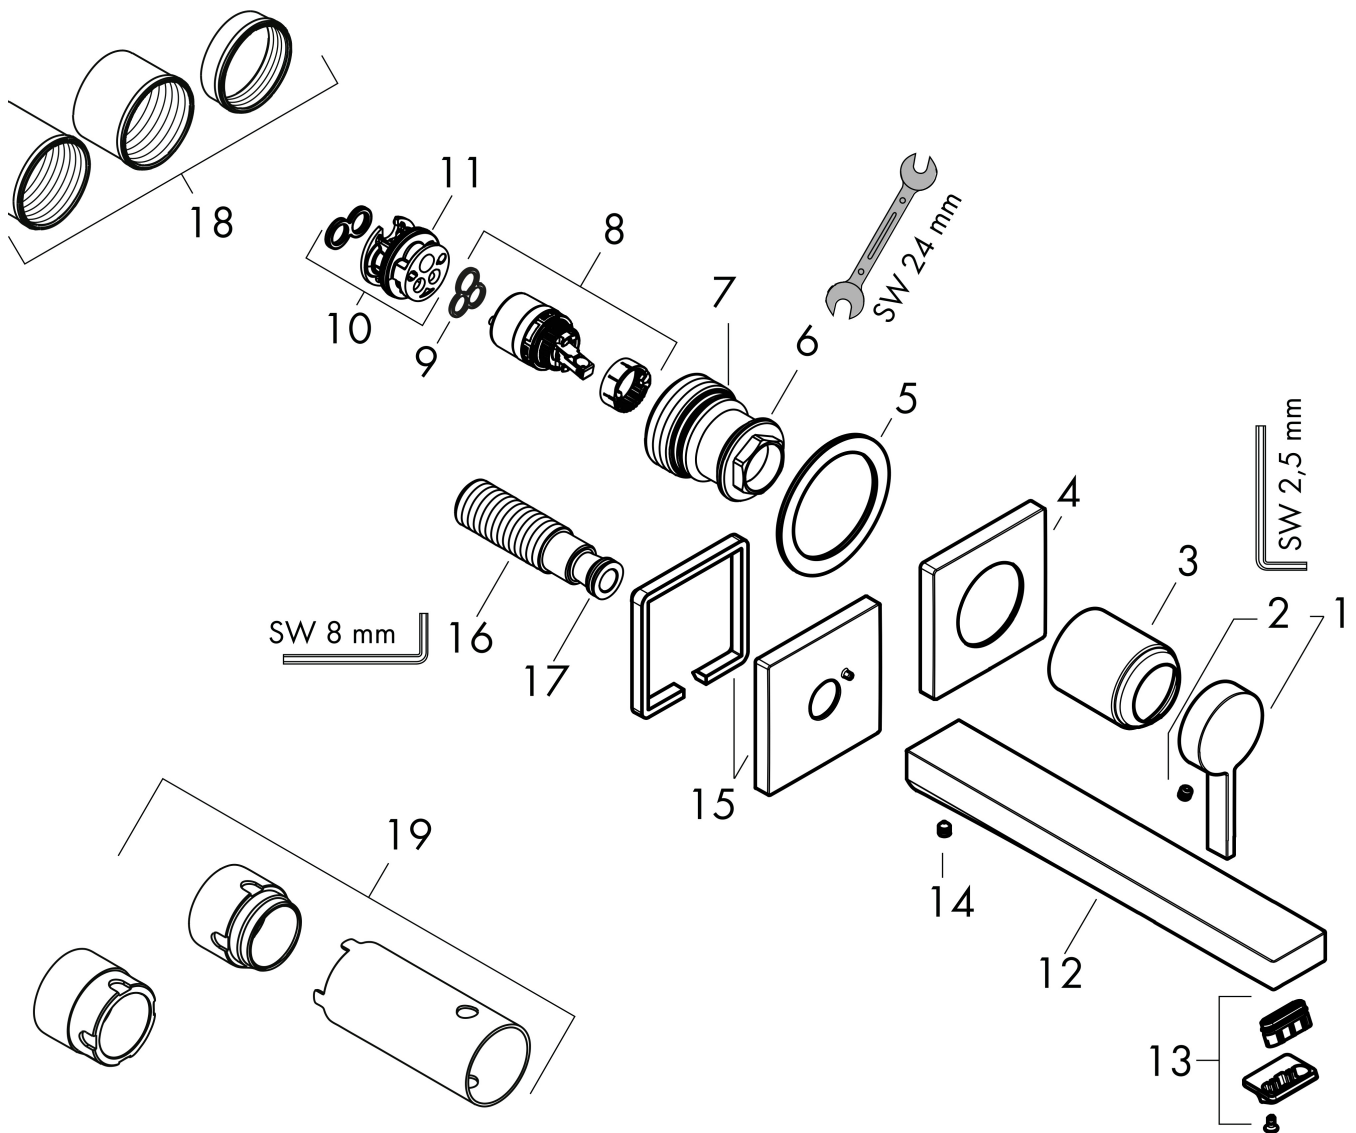

Merk	hansgrohe
Artikelnaam	Tecturis E Eéngreeps wastafelkraan inbouw Wandgemonteerde EcoSmart+ met uitloop 22,5 cm
Art.nr.	73051000
Oppervlakte	chrom
Netto prijs	297,49 EUR

Product foto

Kenmerken

- voorsprong uitloop 225 mm
- greepvariant: Met pingreep
- vaste uitloop
- straalsoort: WaterfallStream
- maximale doorstroomhoeveelheid bij 3 bar: 4 l/min
- keramisch kardoos
- zonder wastegarnituur, met afvoerplug (art.nr. 50001)
- materiaal afvoergarnituur: metaal
- de greep kan rechts of links worden geplaatst, afhankelijk van de montage van het inbouwdeel
- EU taxonomie: max 6l/min - draagt substantieel bij aan duurzaamheid

Benodigde onderdelen

Product foto	Artikelnaam	Art.nr.	Prijs
	hansgrohe Inbouwdeel voor ééngreeps wastafelkraan wandmontage	13622180	233,66

Merk	hansgrohe
Artikelnaam	Tecturis E Ééngreeps wastafelkraan inbouw Wandgemonteerde EcoSmart+ met uitloop 22,5 cm
Art.nr.	73051000
Oppervlakte	chrom
Netto prijs	297,49 EUR

Stroomschema

Merk	hansgrohe
Artikelnaam	Tecturis E Ééngreeps wastafelkraan inbouw Wandgemonteerde EcoSmart+ met uitloop 22,5 cm
Art.nr.	73051000
Oppervlakte	chromom
Netto prijs	297,49 EUR

Explosietekening voor bouwjaar: >06/23

Pos	Beschrijving	Art.nr.	Prijs
1	greep	87112000	42,22
2	inbusschroef M5x5	98446000	3,12
3	huls	93989000	26,73
4	rozet voor greep	87114000	34,01
5	schijf	97600000	10,82
6	moer	94752000	26,73
7	O-ring 34x2	98383000	4,99
8	kardoes compl.	93760000	81,54
9	dichting	93383000	10,82
10	kardoesadapter	95634000	10,82
11	O-ring 26x2	98147000	3,12
12	uitloop 225 mm	87110000	66,87
13	perlator compl.	94994000	26,73
14	inbusschroef M5x6	97768000	3,12
15	rozet voor uitloop	87119000	42,22
16	aansluiting G½	95626000	42,22
17	O-ring 13x2	98128000	3,12
18	draadeind set	97971000	34,01
19	verlengset 25 mm voor 13622180	31971000	123,82
a	afvoer	50001000	41,60