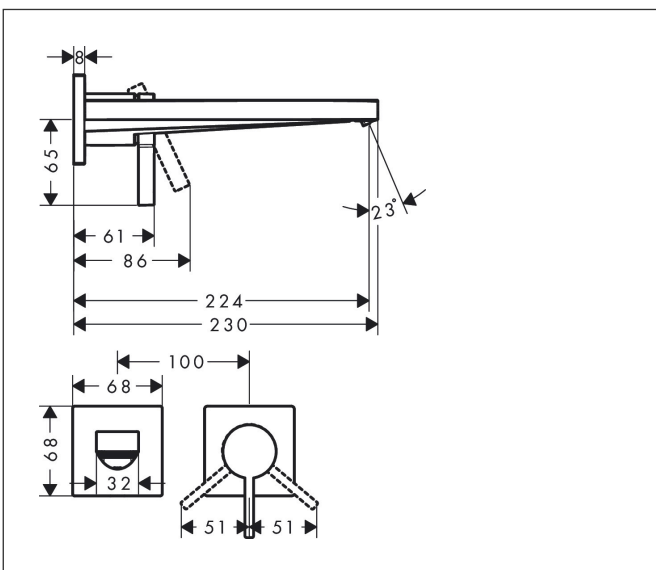

Maat tekeningen

Technologie

Straalsoorten

Certificaat