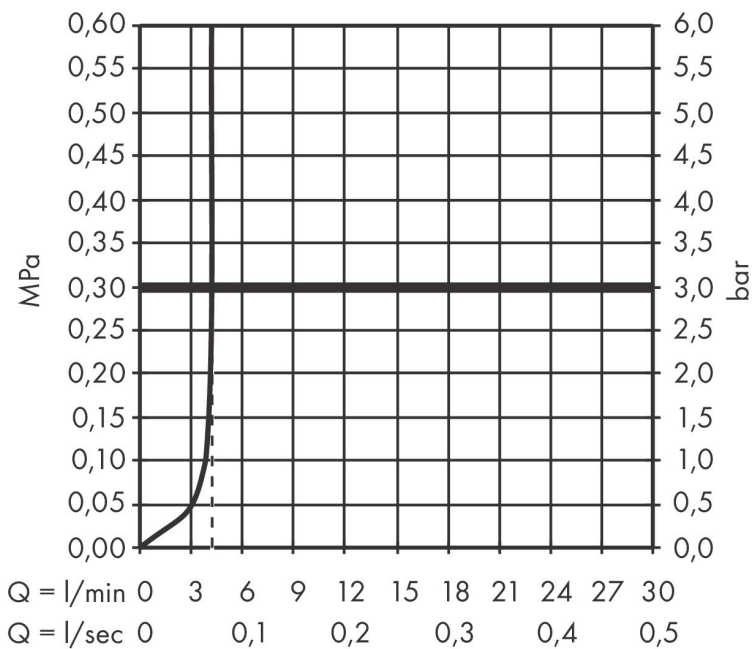

Merk	hansgrohe
Artikelnaam	Tecturis E Ééngreeps wastafelkraan inbouw Wandgemonteerde EcoSmart+ met uitloop 22,5 cm
Art.nr.	73051000
Oppervlakte	chrom
Netto prijs	297,49 EUR

Stroomschema