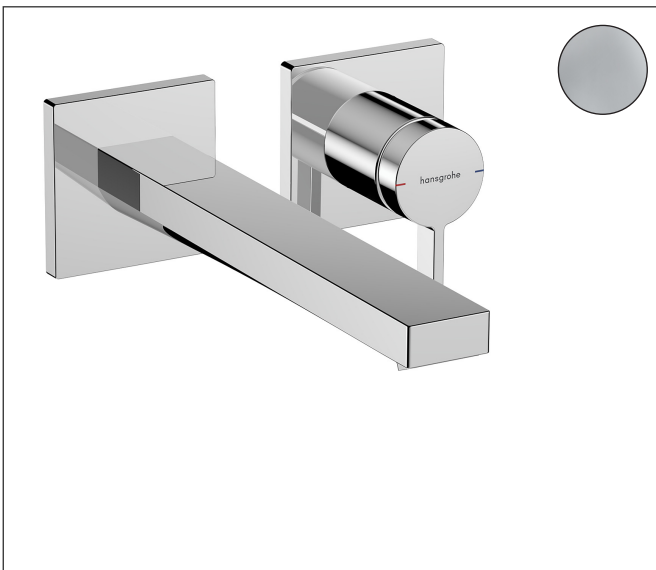

Merk	hansgrohe
Artikelnaam	Tecturis E Eéngreeps wastafelkraan inbouw Wandgemonteerde EcoSmart+ met uitloop 22,5 cm
Art.nr.	73051000
Oppervlakte	chrom
Netto prijs	297,49 EUR

Product foto

Kenmerken

- voorsprong uitloop 225 mm
- greepvariant: Met pingreep
- vaste uitloop
- straalsoort: WaterfallStream
- maximale doorstroomhoeveelheid bij 3 bar: 4 l/min
- keramisch kardoos
- zonder wastegarnituur, met afvoerplug (art.nr. 50001)
- materiaal afvoergarnituur: metaal
- de greep kan rechts of links worden geplaatst, afhankelijk van de montage van het inbouwdeel
- EU taxonomie: max 6l/min - draagt substantieel bij aan duurzaamheid

Maat tekeningen

Technologie

Straalsoorten

Certificaat

Merk	hansgrohe
Artikelnaam	Tecturis E Ééngreeps wastafelkraan inbouw Wandgemonteerde EcoSmart+ met uitloop 22,5 cm
Art.nr.	73051000
Oppervlakte	chrom
Netto prijs	297,49 EUR

Benodigde onderdelen

Product foto	Artikelnaam	Art.nr.	Prijs
	hansgrohe Inbouwdeel voor ééngreeps wastafelkraan wandmontage	13622180	233,66

Merk	hansgrohe
Artikelnaam	Tecturis E Ééngreeps wastafelkraan inbouw Wandgemonteerde EcoSmart+ met uitloop 22,5 cm
Art.nr.	73051000
Oppervlakte	chrom
Netto prijs	297,49 EUR

Stroomschema

Merk	hansgrohe
Artikelnaam	Tecturis E Ééngreeps wastafelkraan inbouw Wandgemonteerde EcoSmart+ met uitloop 22,5 cm
Art.nr.	73051000
Oppervlakte	chromom
Netto prijs	297,49 EUR

Explosietekening voor bouwjaar: >06/23