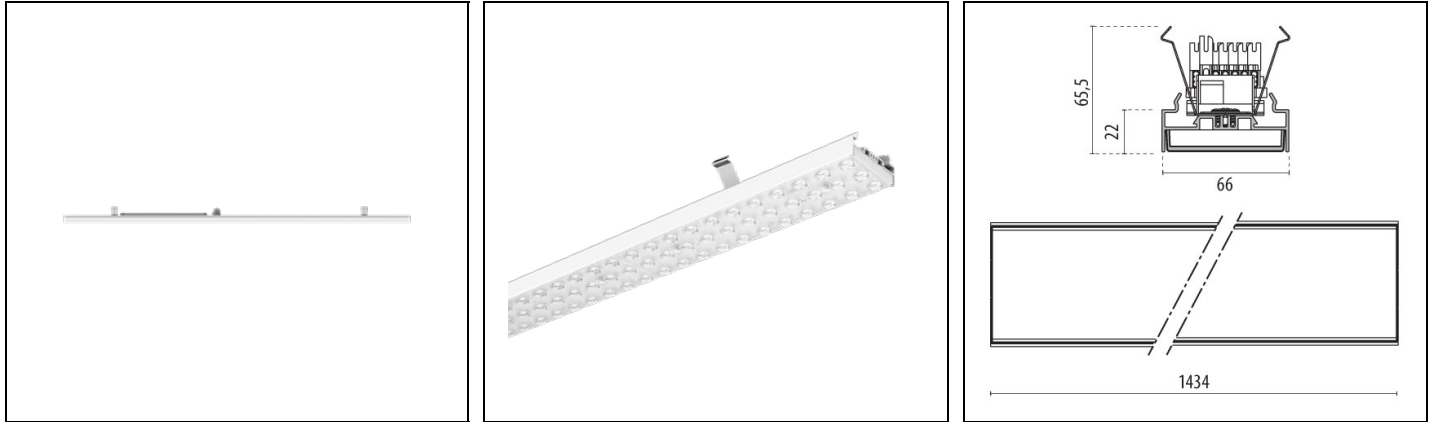

TRY A/M L EM

Bestelnr. 306877

Omschrijving

Lichtlijnen voor binnen geschikt voor retail en industriële toepassingen, bestaande uit:

- Behuizing uit aluminium presprofiel, polyster poeder lak, wit
- Optische groep bestaande uit lenzen van technopolymeer met zeer hoge licht-doorgave
- Symmetrische (S/EW - S/W), asymmetrische rechts (A/M R), asymmetrische links (A/M L) en dubbel asymmetrische (2A/M) optieken
- Leverbaar zijn versies met ON-OFF driver, dimbare DALI, en met noodverlichtingsgroep met autonomie van 3 uur
- Het armatuur wordt bevestigd op een bedrade RAILS met behulp van veren, zonder het gebruik van gereedschap
- Het is mogelijk om SMART systemen te maken met gebruik van de speciale wireless KITS, leverbaar als accessoire, te combineren met RAIL "7 polige DALI" en DALI armaturen
- Het SMART-systeem is gebaseerd op een draadloos platform van 868 MHz en omvat de armaturen voorzien van een zeer intelligent apparaat voor volledig beheer van het licht, een volledige reeks sensoren voor het detecteren van personen en verlichtingsniveaus. Hiermee is het mogelijk om systemen te ontwikkelen met een dynamische interactie met de omringende omgeving
- Als accessoires zijn 5-polige RAILS leverbaar, alleen te gebruiken voor de versies ON-OFF
- Beschikbaar als RAIL accessoires 7-polig DALI alleen met versie TRY DALI of in combinatie met TRY DALI en TRY ON/OFF te gebruiken
- Beschikbaar als RAIL accessoires 7-polig EM alleen met versie TRY EM of in combinatie met TRY EM en TRY ON/OFF te gebruiken
- Beschikbaar als RAIL accessoires 9-polig DALI/EM te gebruiken met de versies TRY EM, TRY EM + DALI of in combinatie met TRY EM, TRY DALI en TRY EM + DALI
- Als accessoire is een module leverbaar compleet met bedrade RAILS EUROSTANDARD PLUS® voor de installatie van railspots (AS... LED)
- Alle RAILS worden inclusief interne bekabeling met 3 fasen geleverd, gemaakt met kabel van 2.5 mm², connectoren voor de onderlinge snelverbinding en automatische scheidingschakelaar voor de snelverbinding van de armaturen
- Op verzoek zijn dimbare DALI versies leverbaar (25 W - 34 W)
- Neem contact op met de afdeling verkoop voor andere CRI
- Complete modellen met S/M-optiek met een 30° opening zijn op verzoek leverbaar. Deze zijn ideaal voor het verlichten van gangpaden in opslagruimtes met hoge plafonds
- Veel andere armatuuruitvoeringen zelf samen te stellen via www.light-performer.com