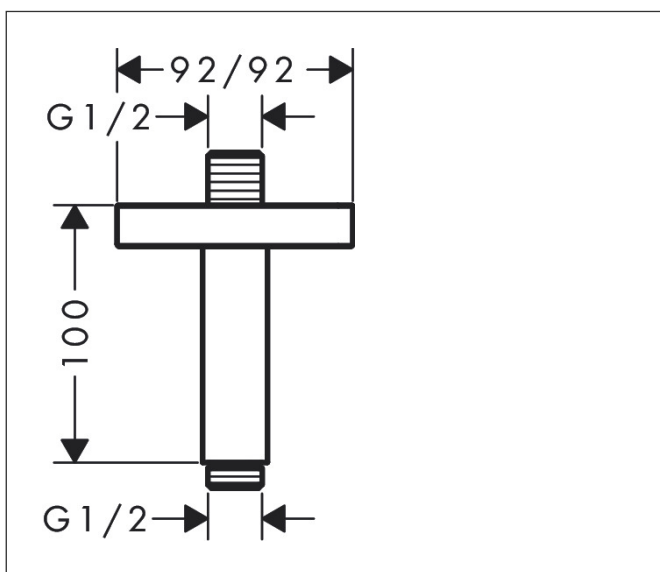

Merk	AXOR
Artikelnaam	AXOR ShowerSolutions plafondaansluiting 100 mm SoftSquare
Art.nr.	26965670
Oppervlakte	Mat zwart
Netto prijs	277,24 EUR

Product foto

Kenmerken

- lengte: 100 mm
- van messing
- aansluiting: G1/2

Maat tekeningen

Merk AXOR
Artikelnaam **AXOR ShowerSolutions** plafondaansluiting 100 mm SoftSquare
Art.nr. 26965670
Oppervlakte Mat zwart
Netto prijs 277,24 EUR

Explosietekening voor bouwjaar: >07/22

Merk AXOR
Artikelnaam **AXOR ShowerSolutions** plafondaansluiting 100 mm SoftSquare
Art.nr. 26965670
Oppervlakte Mat zwart
Netto prijs 277,24 EUR

Onderdelen voor bouwjaar: >07/22

Pos	Beschrijving	Art.nr.	Prijs
1	aansluiting	93418000	32,70
2	O-ring 14x2	98129000	3,00
3	bevestigingsmateriaal	96179000	10,40
4	rozet	94581670	78,00