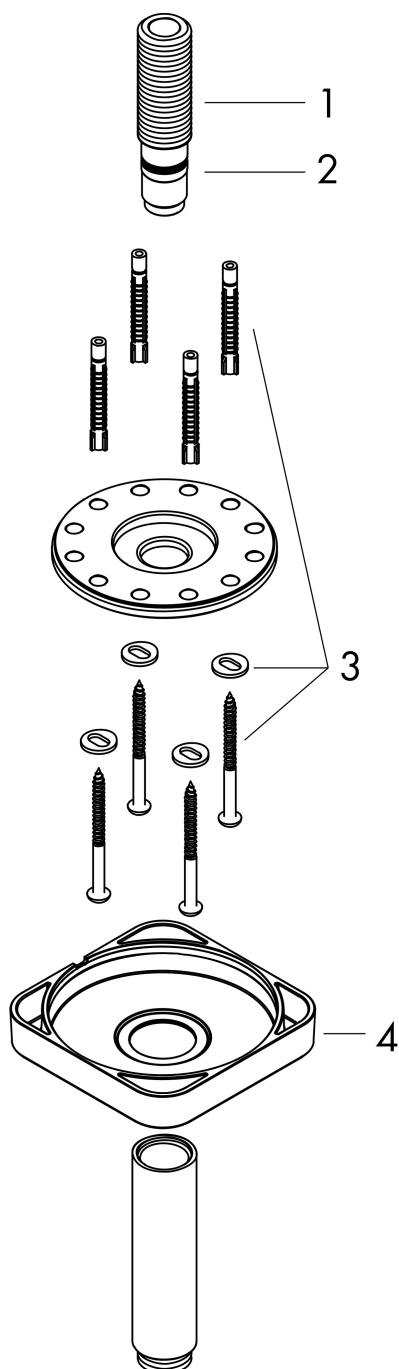

Merk	AXOR
Artikelnaam	AXOR ShowerSolutions plafondaansluiting 100 mm SoftSquare
Art.nr.	26965670
Oppervlakte	Mat zwart
Netto prijs	277,24 EUR

Product foto

Kenmerken

- lengte: 100 mm
- van messing
- aansluiting: G1/2

Maat tekeningen

Merk AXOR
Artikelnaam **AXOR ShowerSolutions** plafondaansluiting 100 mm SoftSquare
Art.nr. 26965670
Oppervlakte Mat zwart
Netto prijs 277,24 EUR

Explosietekening voor bouwjaar: >07/22

Merk AXOR
Artikelnaam **AXOR ShowerSolutions** plafondaansluiting 100 mm SoftSquare
Art.nr. 26965670
Oppervlakte Mat zwart
Netto prijs 277,24 EUR

Onderdelen voor bouwjaar: >07/22

Pos	Beschrijving	Art.nr.	Prijs
1	aansluiting	93418000	32,70
2	O-ring 14x2	98129000	3,00
3	bevestigingsmateriaal	96179000	10,40
4	rozet	94581670	78,00