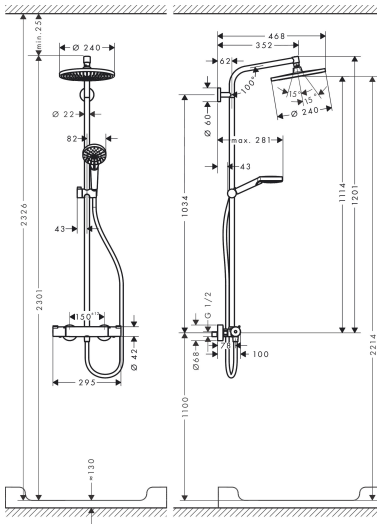

## Stroomschema

De verbruikswaarden werden in overeenstemming met de praktijk met de bijbehorende armaturen (thermostaat/mengkraan/inbouwventiel) gemeten.

Merk	hansgrohe
Artikelnaam	<b>Crometta S</b> Showerpipe 240 1jet EcoSmart met thermostaat
Art.nr.	27268000
Oppervlakte	chrom
Netto prijs	584,94 EUR

## Installatievoorbeelden

**i** Afmetingen kunnen variëren vanwege keramische toleranties die verband houden met het productieproces.

Merk	hansgrohe
Artikelnaam	<b>Crometta S</b> Showerpipe 240 1jet EcoSmart met thermostaat
Art.nr.	27268000
Oppervlakte	chrom
Netto prijs	584,94 EUR

## Explosietekening voor bouwjaar: >04/16

Merk	hansgrohe
Artikelnaam	<b>Crometta S</b> Showerpipe 240 1jet EcoSmart met thermostaat
Art.nr.	27268000
Oppervlakte	chrom
Netto prijs	584,94 EUR