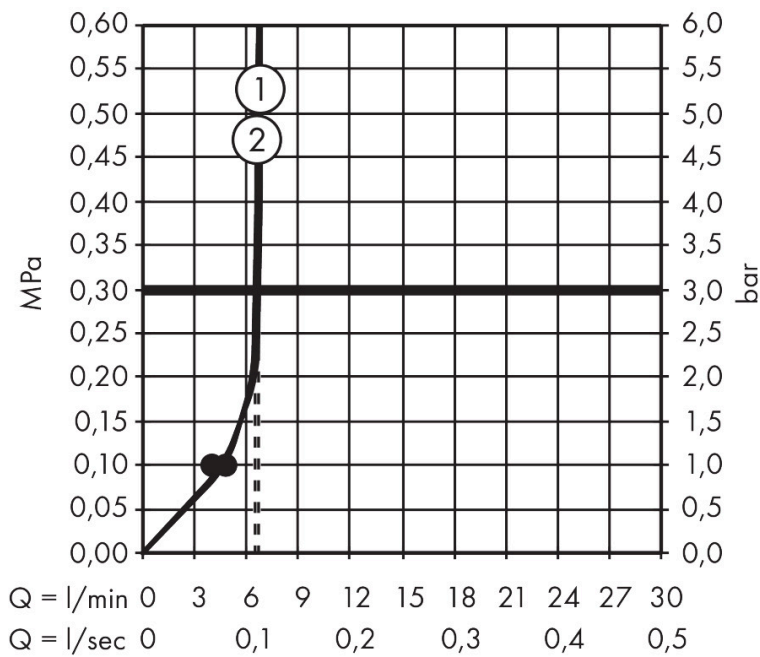

**Certificaat**

Merk hansgrohe  
 Artikelnaam **Crometta S** Showerpipe 240 1jet EcoSmart met thermostaat  
 Art.nr. 27268000  
 Oppervlakte chroom  
 Netto prijs 584,94 EUR

## Stroomschema

De verbruikswaarden werden in overeenstemming met de praktijk met de bijbehorende armaturen (thermostaat/mengkraan/inbouwventiel) gemeten.

Merk	hansgrohe
Artikelnaam	<b>Crometta S</b> Showerpipe 240 1jet EcoSmart met thermostaat
Art.nr.	27268000
Oppervlakte	chrom
Netto prijs	584,94 EUR

## Installatievoorbeelden

**i** Afmetingen kunnen variëren vanwege keramische toleranties die verband houden met het productieproces.

Merk	hansgrohe
Artikelnaam	<b>Crometta S</b> Showerpipe 240 1jet EcoSmart met thermostaat
Art.nr.	27268000
Oppervlakte	chrom
Netto prijs	584,94 EUR

## Explosietekening voor bouwjaar: >04/16

Merk	hansgrohe
Artikelnaam	<b>Crometta S</b> Showerpipe 240 1jet EcoSmart met thermostaat
Art.nr.	27268000
Oppervlakte	chrom
Netto prijs	584,94 EUR