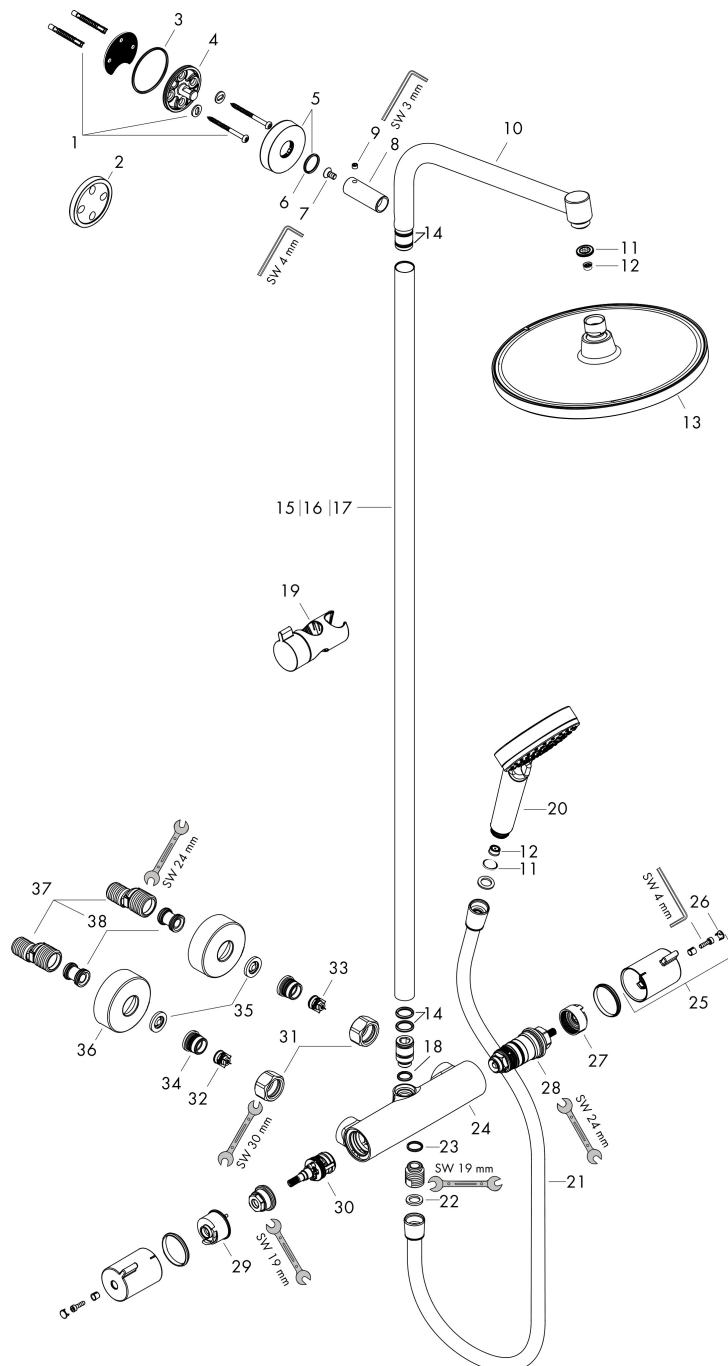

## Stroomschema

De verbruikswaarden werden in overeenstemming met de praktijk met de bijbehorende armaturen (thermostaat/mengkraan/inbouwventiel) gemeten.

Merk	hansgrohe
Artikelnaam	<b>Crometta S</b> Showerpipe 240 1jet EcoSmart met thermostaat
Art.nr.	27268000
Oppervlakte	chrom
Netto prijs	584,94 EUR

## Installatievoorbeelden

**i** Afmetingen kunnen variëren vanwege keramische toleranties die verband houden met het productieproces.

Merk	hansgrohe
Artikelnaam	<b>Crometta S</b> Showerpipe 240 1jet EcoSmart met thermostaat
Art.nr.	27268000
Oppervlakte	chrom
Netto prijs	584,94 EUR

## Explosietekening voor bouwjaar: >04/16

Merk	hansgrohe
Artikelnaam	<b>Crometta S</b> Showerpipe 240 1jet EcoSmart met thermostaat
Art.nr.	27268000
Oppervlakte	chrom
Netto prijs	584,94 EUR