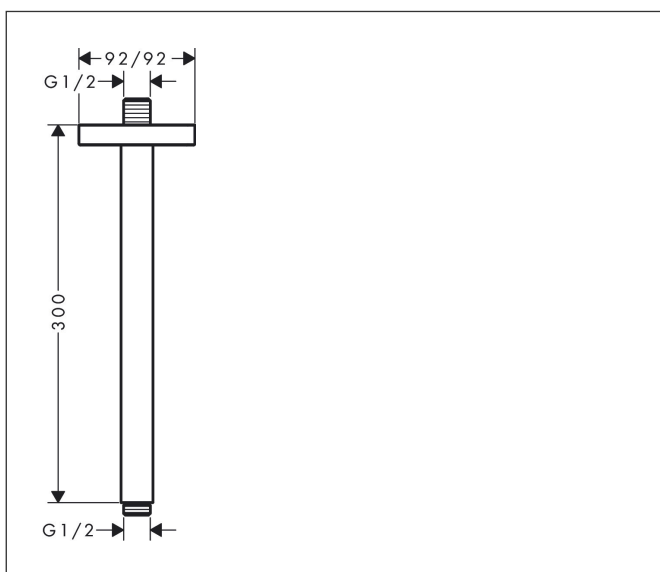

Merk	AXOR
Artikelnaam	AXOR ShowerSolutions plafondaansluiting 300 mm SoftSquare
Art.nr.	26966000
Oppervlakte	chrom
Netto prijs	263,81 EUR

Product foto

Kenmerken

- lengte: 300 mm
- van messing
- aansluiting: G1/2

Maat tekeningen

Merk	AXOR
Artikelnaam	AXOR ShowerSolutions plafondaansluiting 300 mm SoftSquare
Art.nr.	26966000
Oppervlakte	chrom
Netto prijs	263,81 EUR

Explosietekening voor bouwjaar: >07/22

Merk AXOR
Artikelnaam **AXOR ShowerSolutions** plafondaansluiting 300 mm SoftSquare
Art.nr. 26966000
Oppervlakte chroom
Netto prijs 263,81 EUR

Onderdelen voor bouwjaar: >07/22

Pos	Beschrijving	Art.nr.	Prijs
1	aansluiting	93418000	32,70
2	O-ring 14x2	98129000	3,00
3	bevestigingsmateriaal	96179000	10,40
4	rozet	94581000	52,00