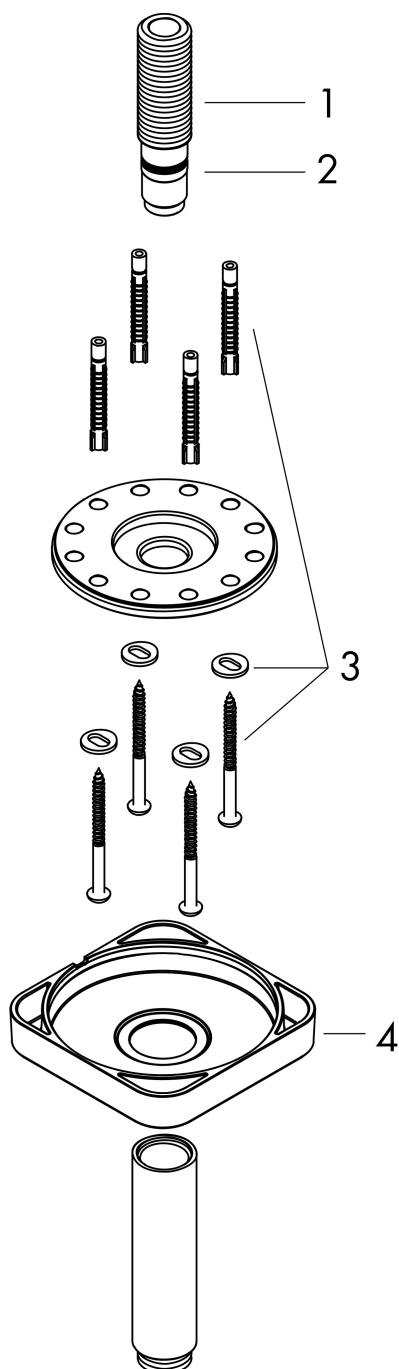

Merk	AXOR
Artikelnaam	AXOR ShowerSolutions plafondaansluiting 300 mm SoftSquare
Art.nr.	26966000
Oppervlakte	chrom
Netto prijs	263,81 EUR

Product foto

Kenmerken

- lengte: 300 mm
- van messing
- aansluiting: G1/2

Maat tekeningen

Merk	AXOR
Artikelnaam	AXOR ShowerSolutions plafondaansluiting 300 mm SoftSquare
Art.nr.	26966000
Oppervlakte	chrom
Netto prijs	263,81 EUR

Explosietekening voor bouwjaar: >07/22

Merk AXOR
Artikelnaam **AXOR ShowerSolutions** plafondaansluiting 300 mm SoftSquare
Art.nr. 26966000
Oppervlakte chroom
Netto prijs 263,81 EUR

Onderdelen voor bouwjaar: >07/22

Pos	Beschrijving	Art.nr.	Prijs
1	aansluiting	93418000	32,70
2	O-ring 14x2	98129000	3,00
3	bevestigingsmateriaal	96179000	10,40
4	rozet	94581000	52,00