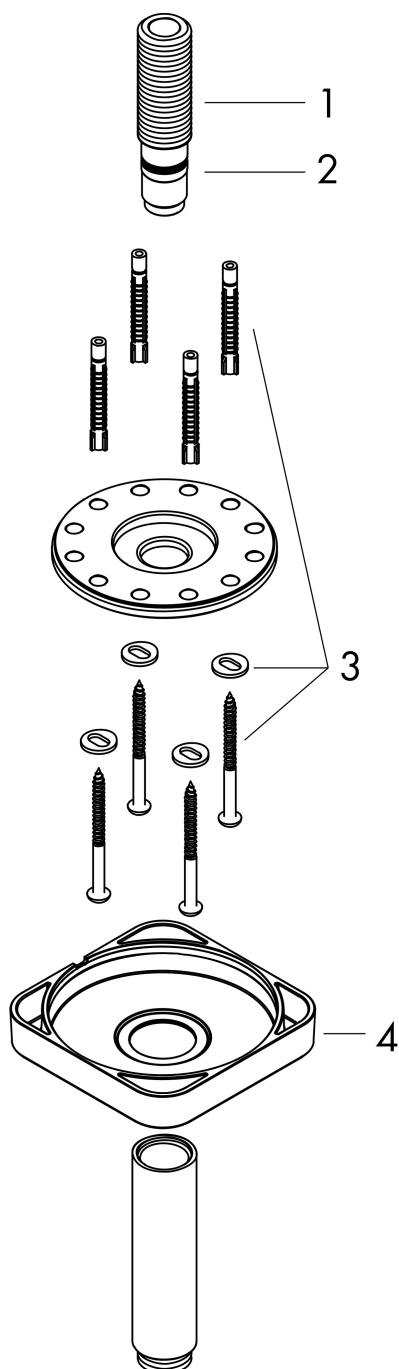

Merk	AXOR
Artikelnaam	AXOR ShowerSolutions plafondaansluiting 100 mm SoftSquare
Art.nr.	26965000
Oppervlakte	chrom
Netto prijs	197,97 EUR

Product foto

Kenmerken

- lengte: 100 mm
- van messing
- aansluiting: G1/2

Maat tekeningen

Merk	AXOR
Artikelnaam	AXOR ShowerSolutions plafondaansluiting 100 mm SoftSquare
Art.nr.	26965000
Oppervlakte	chrom
Netto prijs	197,97 EUR

Explosietekening voor bouwjaar: >07/22

Merk AXOR
Artikelnaam **AXOR ShowerSolutions** plafondaansluiting 100 mm SoftSquare
Art.nr. 26965000
Oppervlakte chroom
Netto prijs 197,97 EUR

Onderdelen voor bouwjaar: >07/22

Pos	Beschrijving	Art.nr.	Prijs
1	aansluiting	93418000	32,70
2	O-ring 14x2	98129000	3,00
3	bevestigingsmateriaal	96179000	10,40
4	rozet	94581000	52,00