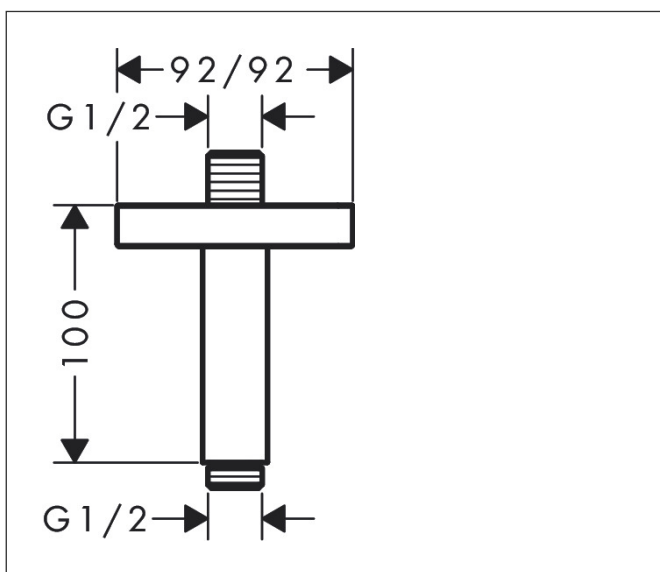

Merk	AXOR
Artikelnaam	AXOR ShowerSolutions plafondaansluiting 100 mm SoftSquare
Art.nr.	26965000
Oppervlakte	chrom
Netto prijs	197,97 EUR

Product foto

Kenmerken

- lengte: 100 mm
- van messing
- aansluiting: G1/2

Maat tekeningen

Merk	AXOR
Artikelnaam	AXOR ShowerSolutions plafondaansluiting 100 mm SoftSquare
Art.nr.	26965000
Oppervlakte	chrom
Netto prijs	197,97 EUR

Explosietekening voor bouwjaar: >07/22

Merk AXOR
Artikelnaam **AXOR ShowerSolutions** plafondaansluiting 100 mm SoftSquare
Art.nr. 26965000
Oppervlakte chroom
Netto prijs 197,97 EUR

Onderdelen voor bouwjaar: >07/22

Pos	Beschrijving	Art.nr.	Prijs
1	aansluiting	93418000	32,70
2	O-ring 14x2	98129000	3,00
3	bevestigingsmateriaal	96179000	10,40
4	rozet	94581000	52,00