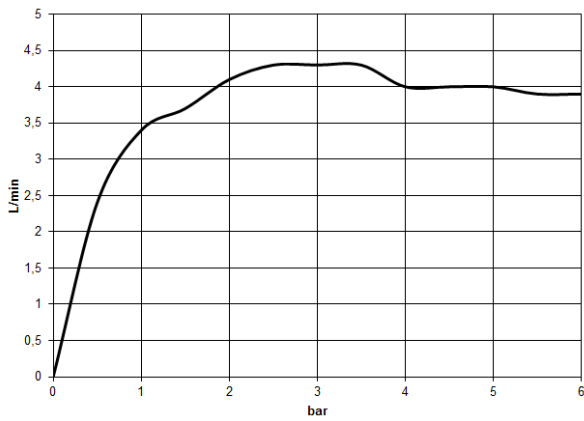

CYO Waschtisch-Wandbatterie ohne Ablaufgarnitur - Dark Chrome

CYO

36 707 811

CYO Waschtisch-Wandbatterie ohne Ablaufgarnitur - Dark Chrome

CYO

36 707 811

36 707 811

mm [inches]

Durchflussdiagramm

Zertifikate

IAPMO_6397

IAPMO_N-4976

36 707 811

CYO Waschtisch-Wandbatterie ohne Ablaufgarnitur - Dark Chrome

CYO

36 707 811