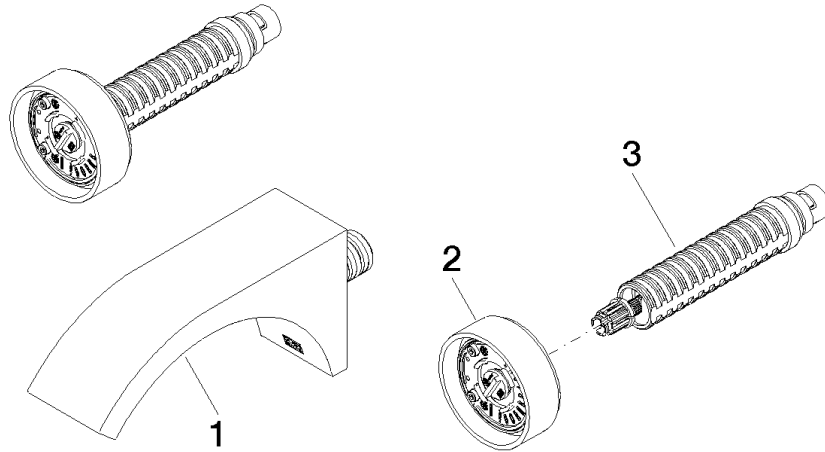

CYO Waschtisch-Wandbatterie ohne Ablaufgarnitur - Dark Chrome

CYO

36 707 811

CYO Waschtisch-Wandbatterie ohne Ablaufgarnitur - Dark Chrome

CYO

36 707 811

36 707 811

mm [inches]

Durchflussdiagramm

Zertifikate

IAPMO_6397

IAPMO_N-4976

36 707 811

CYO Waschtisch-Wandbatterie ohne Ablaufgarnitur - Dark Chrome

CYO

36 707 811

Ersatzteilstückliste

Nr.	Artikelnummer	Benennung	Verbaumenge	Lieferzeit
	13 800 811-19	CYO Waschtisch-Wand-Auslauf ohne Ablaufgarnitur - Dark Chrome	3	20