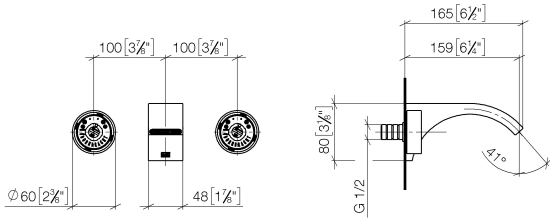

CYO Waschtisch-Wandbatterie ohne Ablaufgarnitur - Dark Chrome

CYO

36 707 811

CYO Waschtisch-Wandbatterie ohne Ablaufgarnitur - Dark Chrome

CYO

36 707 811

36 707 811

mm [inches]

Durchflussdiagramm

Zertifikate

IAPMO_6397

IAPMO_N-4976

36 707 811

CYO Waschtisch-Wandbatterie ohne Ablaufgarnitur - Dark Chrome

CYO

36 707 811