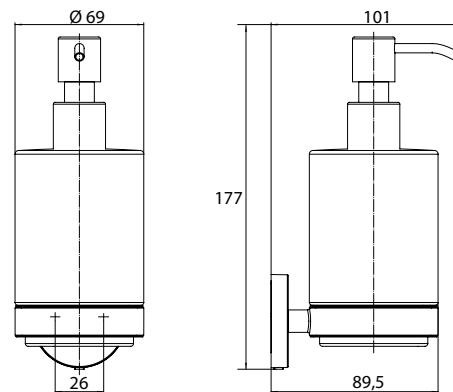

PRODUCTINFORMATIE

Zeepdispenser, kristalglas helder, doseerpomp kunststof zwart

Art.nr.4321 133 00

wandmodel