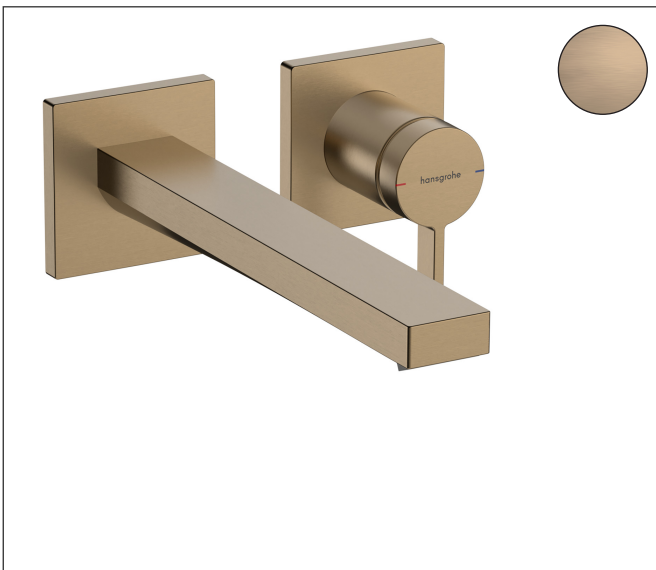

Merk	hansgrohe
Artikelnaam	Tecturis E Ééngreeps wastafelkraan inbouw Wandgemonteerde EcoSmart+ met uitloop 22,5 cm
Art.nr.	73051140
Oppervlakte	Brushed Bronze
Netto prijs	446,20 EUR

Product foto

Kenmerken

- voorsprong uitloop 225 mm
- greepvariant: Met pingreep
- vaste uitloop
- straalsoort: WaterfallStream
- maximale doorstroomhoeveelheid bij 3 bar: 4 l/min
- keramisch kardoos
- zonder wastegarnituur, met afvoerplug (art.nr. 50001)
- materiaal afvoergarnituur: metaal
- de greep kan rechts of links worden geplaatst, afhankelijk van de montage van het inbouwdeel
- EU taxonomie: max 6l/min - draagt substantieel bij aan duurzaamheid

Maat tekeningen

Technologie

Straalsoorten

Merk	hansgrohe
Artikelnaam	Tecturis E Ééngreeps wastafelkraan inbouw Wandgemonteerde EcoSmart+ met uitloop 22,5 cm
Art.nr.	73051140
Oppervlakte	Brushed Bronze
Netto prijs	446,20 EUR

Benodigde onderdelen

Product foto	Artikelnaam	Art.nr.	Prijs
	hansgrohe Inbouwdeel voor ééngreeps wastafelkraan wandmontage	13622180	233,66

Merk	hansgrohe
Artikelnaam	Tecturis E Eéngreeps wastafelkraan inbouw Wandgemonteerde EcoSmart+ met uitloop 22,5 cm
Art.nr.	73051140
Oppervlakte	Brushed Bronze
Netto prijs	446,20 EUR