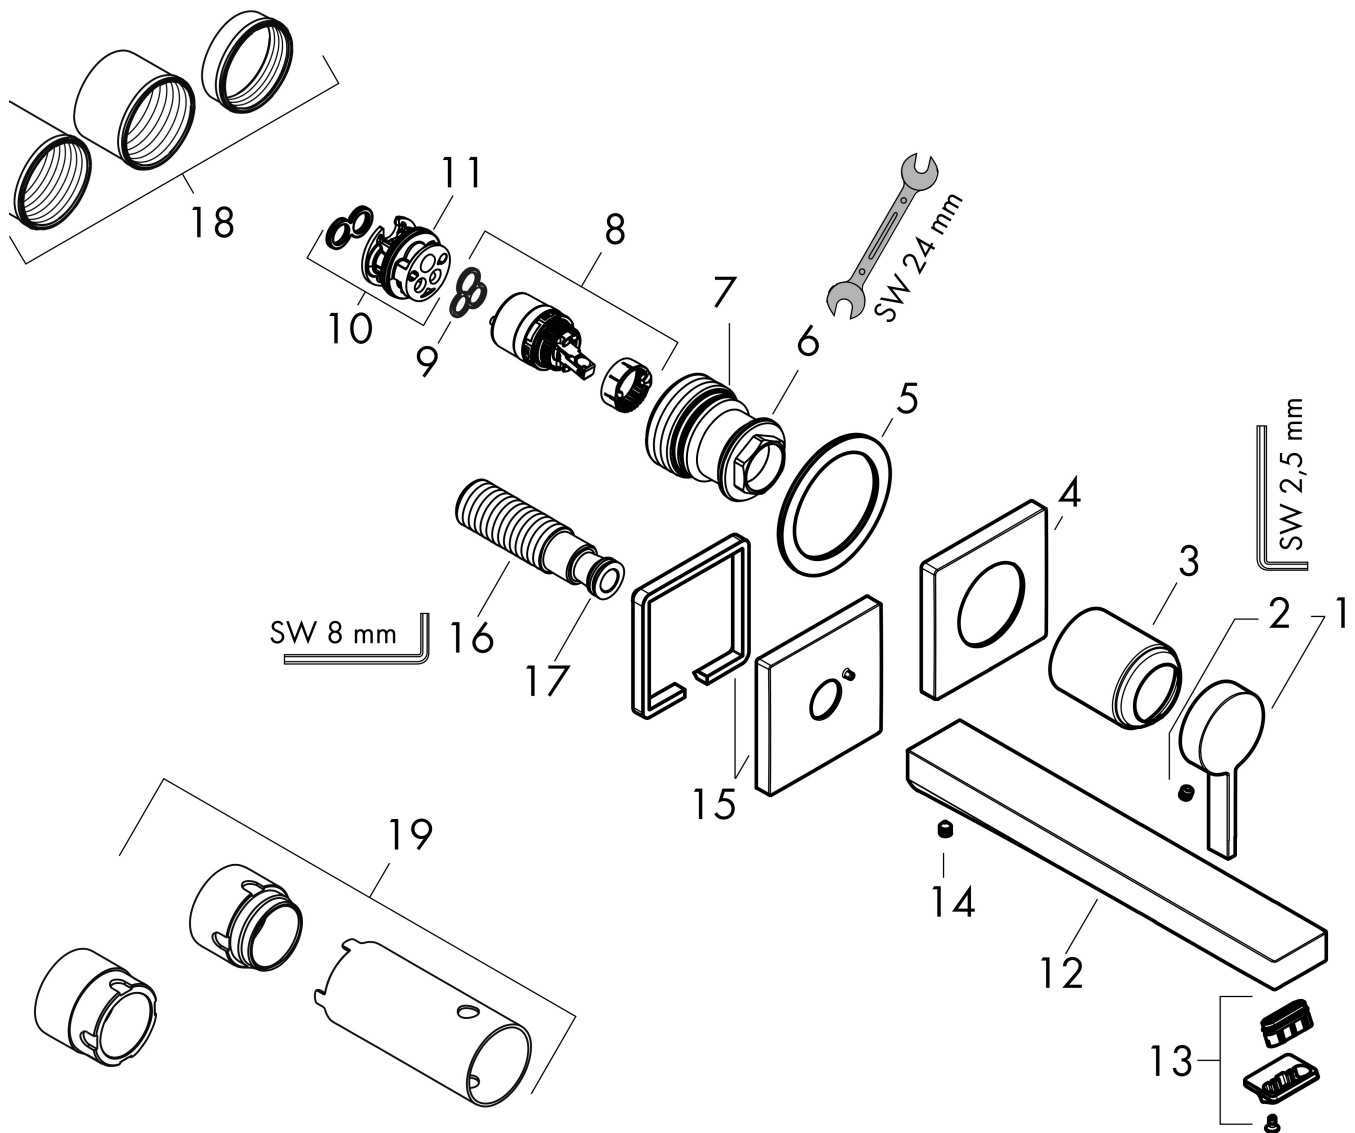

- voorsprong uitloop 225 mm
- greepvariant: Met pingreep
- vaste uitloop
- straalsoort: WaterfallStream
- maximale doorstroomhoeveelheid bij 3 bar: 4 l/min
- keramisch kardoos
- zonder wastegarnituur, met afvoerplug (art.nr. 50001)
- materiaal afvoergarnituur: metaal
- de greep kan rechts of links worden geplaatst, afhankelijk van de montage van het inbouwdeel
- EU taxonomie: max 6l/min - draagt substantieel bij aan duurzaamheid

Benodigde onderdelen

Product foto	Artikelnaam	Art.nr.	Prijs
	hansgrohe Inbouwdeel voor ééngreeps wastafelkraan wandmontage	13622180	233,66

Merk	hansgrohe
Artikelnaam	Tecturis E Eéngreeps wastafelkraan inbouw Wandgemonteerde EcoSmart+ met uitloop 22,5 cm
Art.nr.	73051140
Oppervlakte	Brushed Bronze
Netto prijs	446,20 EUR

Stroomschema

Merk	hansgrohe
Artikelnaam	Tecturis E Ééngreeps wastafelkraan inbouw Wandgemonteerde EcoSmart+ met uitloop 22,5 cm
Art.nr.	73051140
Oppervlakte	Brushed Bronze
Netto prijs	446,20 EUR

Explosietekening voor bouwjaar: >06/23

Pos	Beschrijving	Art.nr.	Prijs
1	greep	87112140	63,34
2	inbusschroef M5x5	98446000	3,12
3	huls	93989140	40,14
4	rozet voor greep	87114140	51,06
5	schijf	97600000	10,82
6	moer	94752000	26,73
7	O-ring 34x2	98383000	4,99
8	kardoes compl.	93760000	81,54
9	dichting	93383000	10,82
10	kardoesadapter	95634000	10,82
11	O-ring 26x2	98147000	3,12
12	uitloop 225 mm	87110140	100,36
13	perlator compl.	94994000	26,73
14	inbusschroef M5x6	97768000	3,12
15	rozet voor uitloop	87119140	63,34
16	aansluiting G½	95626000	42,22
17	O-ring 13x2	98128000	3,12
18	draadeind set	97971000	34,01
19	verlengset 25 mm voor 13622180	31971000	123,82
a	afvoer	50001140	62,27