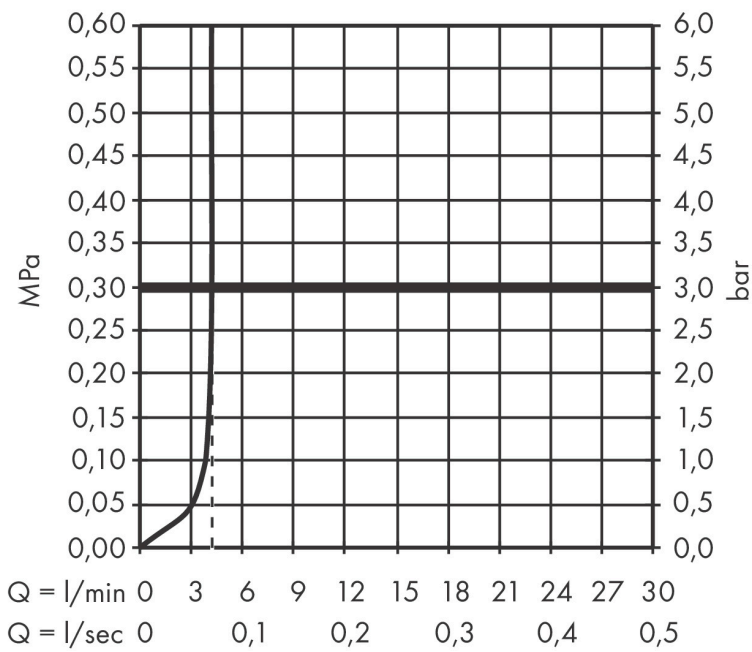

Merk	hansgrohe
Artikelnaam	Tecturis E Eéngreeps wastafelkraan inbouw Wandgemonteerde EcoSmart+ met uitloop 22,5 cm
Art.nr.	73051140
Oppervlakte	Brushed Bronze
Netto prijs	446,20 EUR

Stroomschema