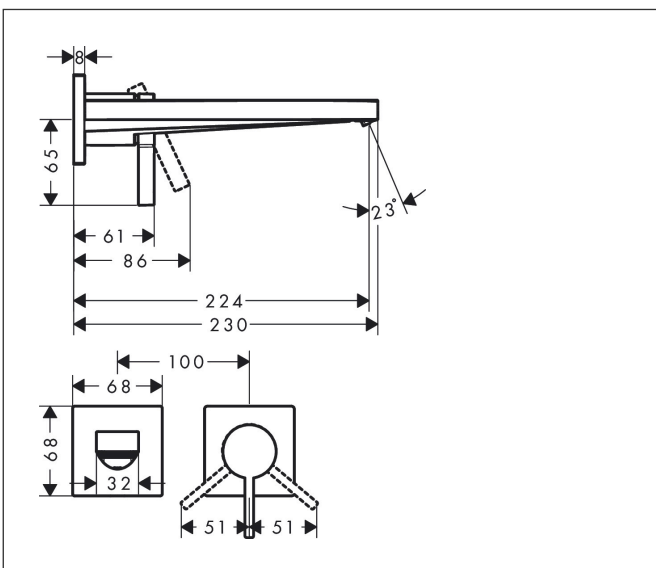

Maat tekeningen

Technologie

Straalsoorten