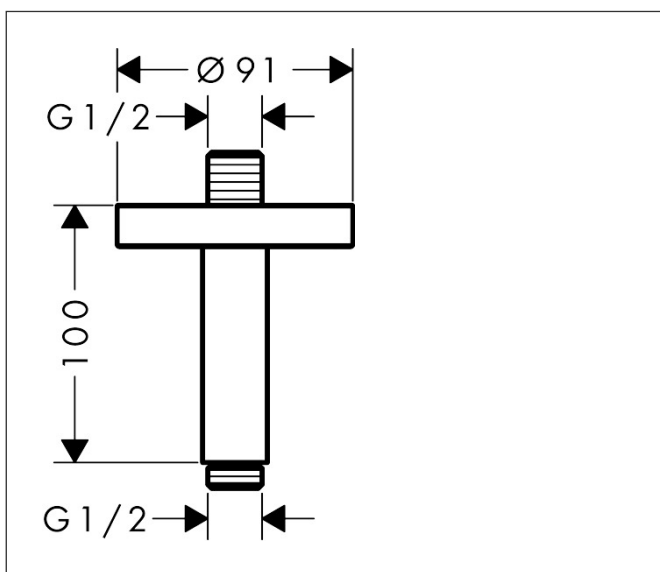

Merk	AXOR
Artikelnaam	AXOR ShowerSolutions Plafondaansluiting S 100 mm
Art.nr.	26432670
Oppervlakte	Mat zwart
Netto prijs	287,44 EUR

Product foto

Kenmerken

- lengte: 100 mm
- van messing
- aansluiting: G1/2

Maat tekeningen

Merk	AXOR
Artikelnaam	AXOR ShowerSolutions Plafondaansluiting S 100 mm
Art.nr.	26432670
Oppervlakte	Mat zwart
Netto prijs	287,44 EUR

Explosietekening voor bouwjaar: >07/22

Merk AXOR
Artikelnaam **AXOR ShowerSolutions** Plafondaansluiting S 100 mm
Art.nr. 26432670
Oppervlakte Mat zwart
Netto prijs 287,44 EUR

Onderdelen voor bouwjaar: >07/22

Pos	Beschrijving	Art.nr.	Prijs
1	aansluiting	93418000	32,70
2	O-ring 14x2	98129000	3,00
3	bevestigingsmateriaal	96179000	10,40
4	rozet	93827000	64,30