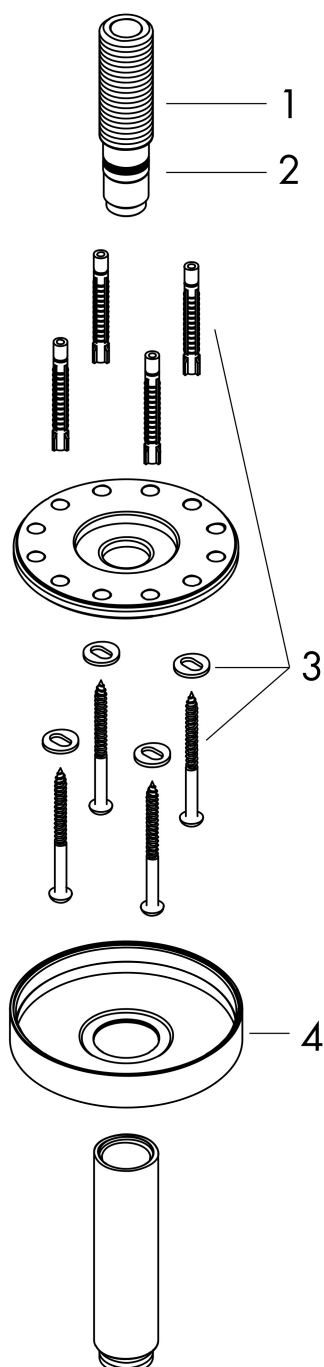

Merk	AXOR
Artikelnaam	AXOR ShowerSolutions Plafondaansluiting S 100 mm
Art.nr.	26432670
Oppervlakte	Mat zwart
Netto prijs	287,44 EUR

Product foto

Kenmerken

- lengte: 100 mm
- van messing
- aansluiting: G1/2

Maat tekeningen

Merk	AXOR
Artikelnaam	AXOR ShowerSolutions Plafondaansluiting S 100 mm
Art.nr.	26432670
Oppervlakte	Mat zwart
Netto prijs	287,44 EUR

Explosietekening voor bouwjaar: >07/22

Merk AXOR
Artikelnaam **AXOR ShowerSolutions** Plafondaansluiting S 100 mm
Art.nr. 26432670
Oppervlakte Mat zwart
Netto prijs 287,44 EUR

Onderdelen voor bouwjaar: >07/22

Pos	Beschrijving	Art.nr.	Prijs
1	aansluiting	93418000	32,70
2	O-ring 14x2	98129000	3,00
3	bevestigingsmateriaal	96179000	10,40
4	rozet	93827000	64,30