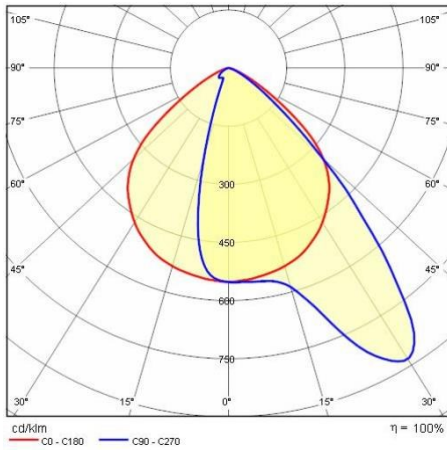

Fotometrische gegevens

Om een constante actualisering van haar producten te bevorderen, behoudt PERFORMANCE iN LIGHTING zich het recht voor om zonder voorafgaande kennisgeving, wijzigingen aan te brengen. Daarom is het altijd aan te raden om de laatste versie te lezen die op de website www.performanceinlighting.com is gepubliceerd. Geleverde lumenoutput en stroomverbruik, inclusief verliezen, zijn onderhevig aan een tolerantie van +/-7%. Tenzij anders vermeld, gelden de waarden bij een omgevingstemperatuur van 25°C. De garantievoorwaarden zijn beschikbaar op <https://www.performanceinlighting.com/qr/company/led-warranty>