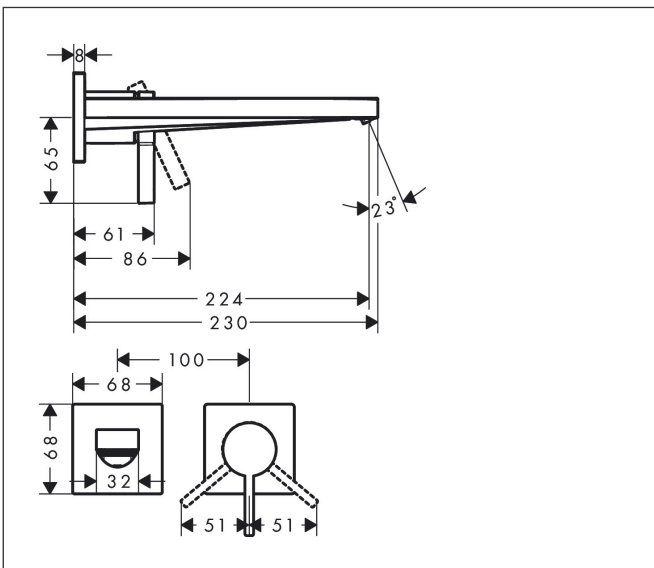

Merk	hansgrohe
Artikelnaam	Tecturis E Ééngreeps wastafelkraan inbouw Wandgemonteerde EcoSmart+ met uitloop 22,5 cm
Art.nr.	73051670
Oppervlakte	mat zwart
Netto prijs	416,44 EUR

Product foto

Kenmerken

- voorsprong uitloop 225 mm
- greepvariant: Met pingreep
- vaste uitloop
- straalsoort: WaterfallStream
- maximale doorstroomhoeveelheid bij 3 bar: 4 l/min
- keramisch kardoos
- zonder wastegarnituur, met afvoerplug (art.nr. 50001)
- materiaal afvoergarnituur: metaal
- de greep kan rechts of links worden geplaatst, afhankelijk van de montage van het inbouwdeel
- EU taxonomie: max 6l/min - draagt substantieel bij aan duurzaamheid

Maat tekeningen

Technologie

Straalsoorten

Merk	hansgrohe
Artikelnaam	Tecturis E Ééngreeps wastafelkraan inbouw Wandgemonteerde EcoSmart+ met uitloop 22,5 cm
Art.nr.	73051670
Oppervlakte	mat zwart
Netto prijs	416,44 EUR