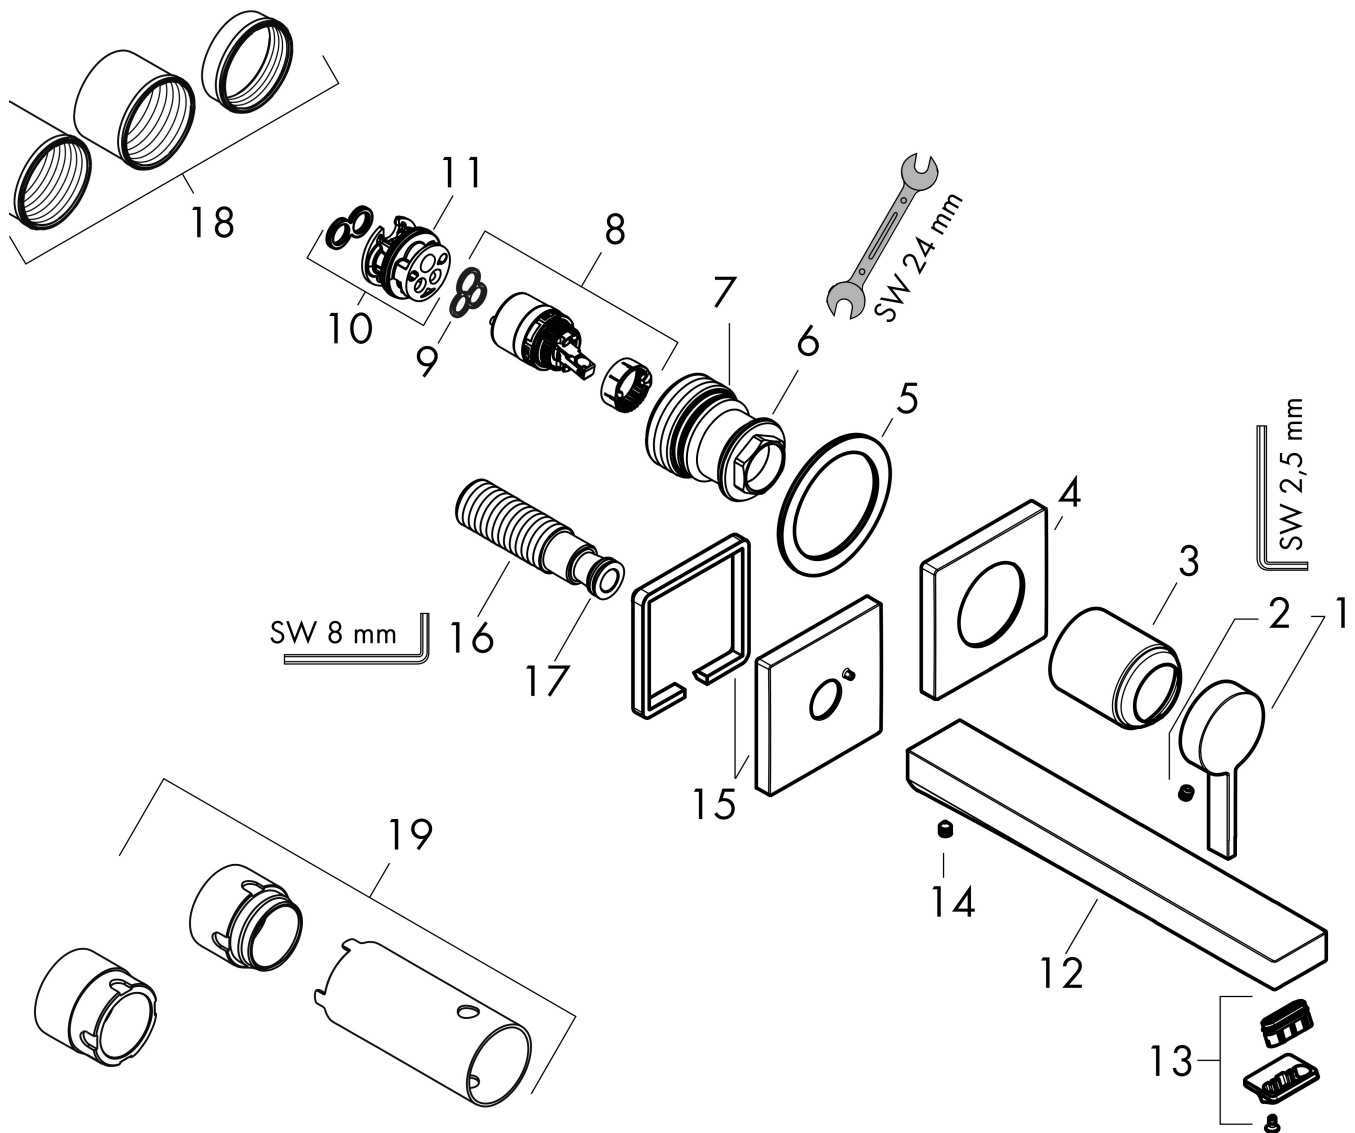

Merk	hansgrohe
Artikelnaam	Tecturis E Ééngreeps wastafelkraan inbouw Wandgemonteerde EcoSmart+ met uitloop 22,5 cm
Art.nr.	73051670
Oppervlakte	mat zwart
Netto prijs	416,44 EUR

Product foto

Kenmerken

- voorsprong uitloop 225 mm
- greepvariant: Met pingreep
- vaste uitloop
- straalsoort: WaterfallStream
- maximale doorstroomhoeveelheid bij 3 bar: 4 l/min
- keramisch kardoos
- zonder wastegarnituur, met afvoerplug (art.nr. 50001)
- materiaal afvoergarnituur: metaal
- de greep kan rechts of links worden geplaatst, afhankelijk van de montage van het inbouwdeel
- EU taxonomie: max 6l/min - draagt substantieel bij aan duurzaamheid

Benodigde onderdelen

Product foto	Artikelnaam	Art.nr.	Prijs
	hansgrohe Inbouwdeel voor ééngreeps wastafelkraan wandmontage	13622180	233,66

Merk	hansgrohe
Artikelnaam	Tecturis E Eéngreeps wastafelkraan inbouw Wandgemonteerde EcoSmart+ met uitloop 22,5 cm
Art.nr.	73051670
Oppervlakte	mat zwart
Netto prijs	416,44 EUR

Stroomschema

Merk	hansgrohe
Artikelnaam	Tecturis E Ééngreeps wastafelkraan inbouw Wandgemonteerde EcoSmart+ met uitloop 22,5 cm
Art.nr.	73051670
Oppervlakte	mat zwart
Netto prijs	416,44 EUR

Explosietekening voor bouwjaar: >06/23

Pos	Beschrijving	Art.nr.	Prijs
1	greep	87112670	63,34
2	inbusschroef M5x5	98446000	3,12
3	huls	93989670	40,14
4	rozet voor greep	87114670	51,06
5	schijf	97600000	10,82
6	moer	94752000	26,73
7	O-ring 34x2	98383000	4,99
8	kardoes compl.	93760000	81,54
9	dichting	93383000	10,82
10	kardoesadapter	95634000	10,82
11	O-ring 26x2	98147000	3,12
12	uitloop 225 mm	87110670	100,36
13	perlator compl.	94994000	26,73
14	inbusschroef M5x6	97768000	3,12
15	rozet voor uitloop	87119670	63,34
16	aansluiting G½	95626000	42,22
17	O-ring 13x2	98128000	3,12
18	draadeind set	97971000	34,01
19	verlengset 25 mm voor 13622180	31971000	123,82
a	afvoer	50001670	63,49