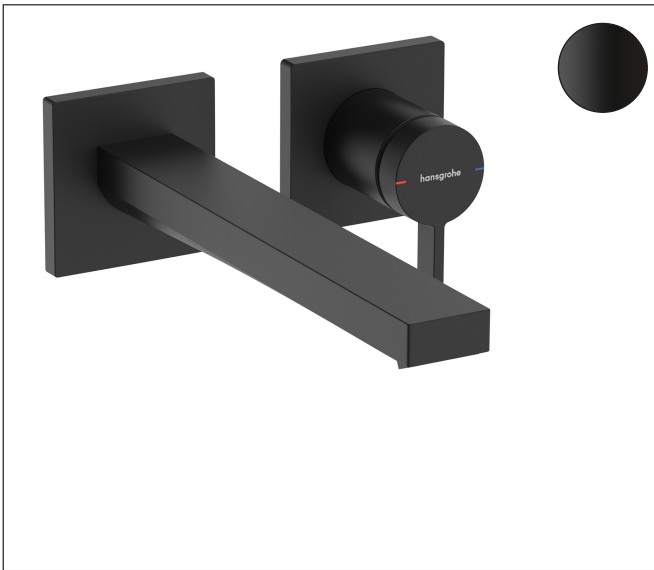

Merk	hansgrohe
Artikelnaam	Tecturis E Ééngreeps wastafelkraan inbouw Wandgemonteerde EcoSmart+ met uitloop 22,5 cm
Art.nr.	73051670
Oppervlakte	mat zwart
Netto prijs	416,44 EUR

Product foto

Kenmerken

- voorsprong uitloop 225 mm
- greepvariant: Met pingreep
- vaste uitloop
- straalsoort: WaterfallStream
- maximale doorstroomhoeveelheid bij 3 bar: 4 l/min
- keramisch kardoos
- zonder wastegarnituur, met afvoerplug (art.nr. 50001)
- materiaal afvoergarnituur: metaal
- de greep kan rechts of links worden geplaatst, afhankelijk van de montage van het inbouwdeel
- EU taxonomie: max 6l/min - draagt substantieel bij aan duurzaamheid

Maat tekeningen

Technologie

Straalsoorten

Merk	hansgrohe
Artikelnaam	Tecturis E Ééngreeps wastafelkraan inbouw Wandgemonteerde EcoSmart+ met uitloop 22,5 cm
Art.nr.	73051670
Oppervlakte	mat zwart
Netto prijs	416,44 EUR

Benodigde onderdelen

Product foto	Artikelnaam	Art.nr.	Prijs
	hansgrohe Inbouwdeel voor ééngreeps wastafelkraan wandmontage	13622180	233,66

Merk	hansgrohe
Artikelnaam	Tecturis E Eéngreeps wastafelkraan inbouw Wandgemonteerde EcoSmart+ met uitloop 22,5 cm
Art.nr.	73051670
Oppervlakte	mat zwart
Netto prijs	416,44 EUR

Stroomschema

Merk	hansgrohe
Artikelnaam	Tecturis E Ééngreeps wastafelkraan inbouw Wandgemonteerde EcoSmart+ met uitloop 22,5 cm
Art.nr.	73051670
Oppervlakte	mat zwart
Netto prijs	416,44 EUR

Explosietekening voor bouwjaar: >06/23