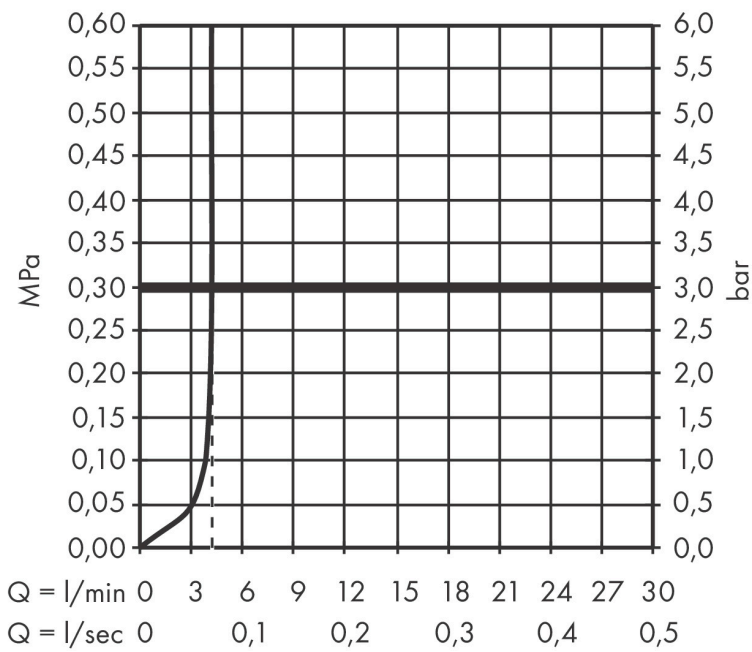

Merk	hansgrohe
Artikelnaam	Tecturis E Ééngreeps wastafelkraan inbouw Wandgemonteerde EcoSmart+ met uitloop 22,5 cm
Art.nr.	73051670
Oppervlakte	mat zwart
Netto prijs	416,44 EUR

Product foto

Kenmerken

- voorsprong uitloop 225 mm
- greepvariant: Met pingreep
- vaste uitloop
- straalsoort: WaterfallStream
- maximale doorstroomhoeveelheid bij 3 bar: 4 l/min
- keramisch kardoos
- zonder wastegarnituur, met afvoerplug (art.nr. 50001)
- materiaal afvoergarnituur: metaal
- de greep kan rechts of links worden geplaatst, afhankelijk van de montage van het inbouwdeel
- EU taxonomie: max 6l/min - draagt substantieel bij aan duurzaamheid

Maat tekeningen

Technologie

Straalsoorten

Merk	hansgrohe
Artikelnaam	Tecturis E Ééngreeps wastafelkraan inbouw Wandgemonteerde EcoSmart+ met uitloop 22,5 cm
Art.nr.	73051670
Oppervlakte	mat zwart
Netto prijs	416,44 EUR

Benodigde onderdelen

Product foto	Artikelnaam	Art.nr.	Prijs
	hansgrohe Inbouwdeel voor ééngreeps wastafelkraan wandmontage	13622180	233,66

Merk	hansgrohe
Artikelnaam	Tecturis E Eéngreeps wastafelkraan inbouw Wandgemonteerde EcoSmart+ met uitloop 22,5 cm
Art.nr.	73051670
Oppervlakte	mat zwart
Netto prijs	416,44 EUR

Stroomschema

Merk	hansgrohe
Artikelnaam	Tecturis E Ééngreeps wastafelkraan inbouw Wandgemonteerde EcoSmart+ met uitloop 22,5 cm
Art.nr.	73051670
Oppervlakte	mat zwart
Netto prijs	416,44 EUR

Explosietekening voor bouwjaar: >06/23