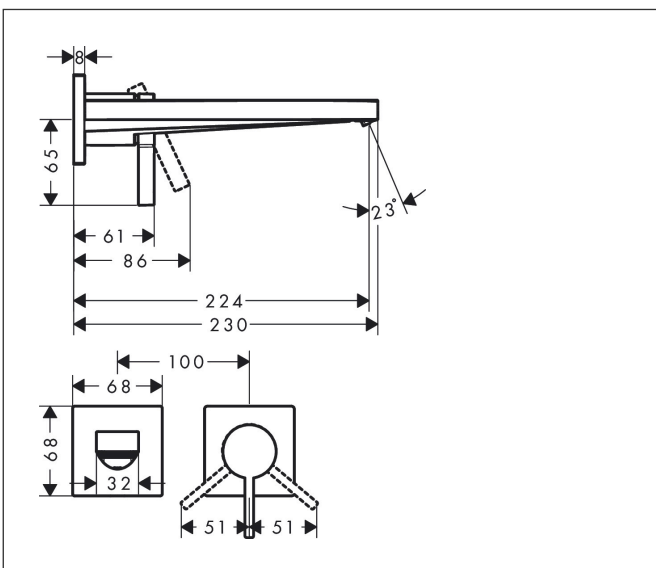

## Kenmerken

- voorsprong uitloop 225 mm
- greepvariant: Met pingreep
- vaste uitloop
- straalsoort: WaterfallStream
- maximale doorstroomhoeveelheid bij 3 bar: 4 l/min
- keramisch kardoos
- zonder wastegarnituur, met afvoerplug (art.nr. 50001)
- materiaal afvoergarnituur: metaal
- de greep kan rechts of links worden geplaatst, afhankelijk van de montage van het inbouwdeel
- EU taxonomie: max 6l/min - draagt substantieel bij aan duurzaamheid

## Maat tekeningen