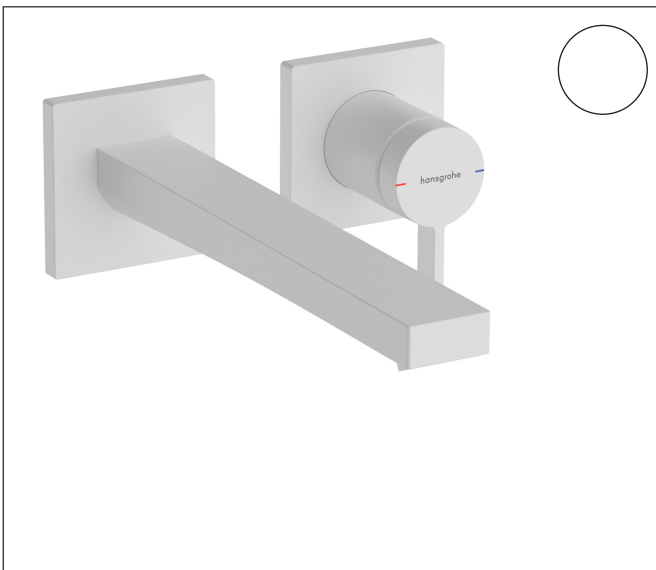

Merk	hansgrohe
Artikelnaam	<b>Tecturis E</b> Ééngreeps wastafelkraan inbouw Wandgemonteerde EcoSmart+ met uitloop 22,5 cm
Art.nr.	73051700
Oppervlakte	mat wit
Netto prijs	416,44 EUR

## Product foto

## Kenmerken

- voorsprong uitloop 225 mm
- greepvariant: Met pingreep
- vaste uitloop
- straalsoort: WaterfallStream
- maximale doorstroomhoeveelheid bij 3 bar: 4 l/min
- keramisch kardoos
- zonder wastegarnituur, met afvoerplug (art.nr. 50001)
- materiaal afvoergarnituur: metaal
- de greep kan rechts of links worden geplaatst, afhankelijk van de montage van het inbouwdeel
- EU taxonomie: max 6l/min - draagt substantieel bij aan duurzaamheid

## Straalsoorten

Merk	hansgrohe
Artikelnaam	<b>Tecturis E</b> Ééngreeps wastafelkraan inbouw Wandgemonteerde EcoSmart+ met uitloop 22,5 cm
Art.nr.	73051700
Oppervlakte	mat wit
Netto prijs	416,44 EUR