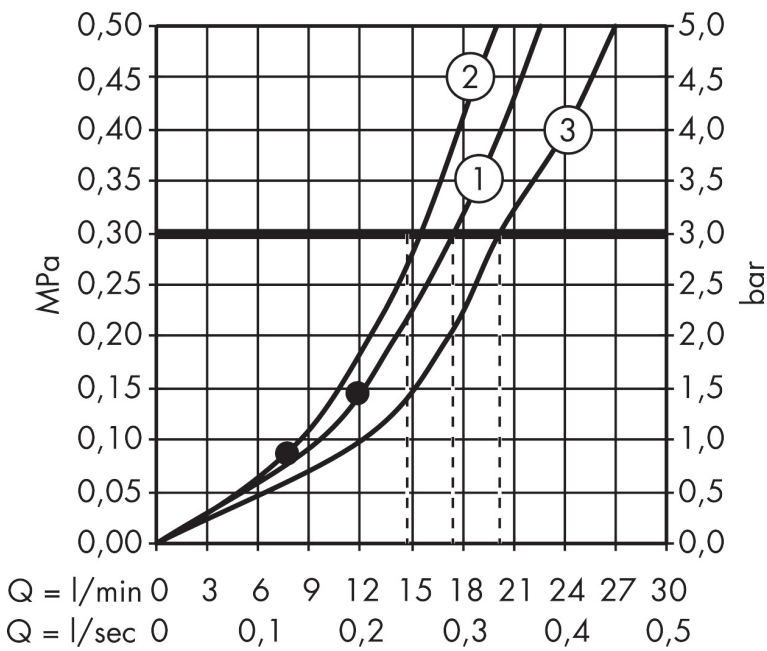

Merk hansgrohe  
 Artikelnaam **Raindance S** Showerpipe 240 1jet met badthermostaat  
 Art.nr. 27117000  
 Oppervlakte chroom  
 Netto prijs 1.352,97 EUR

## Stroomschema

Merk hansgrohe  
 Artikelnaam **Raindance S** Showerpipe 240 1jet met badthermostaat  
 Art.nr. 27117000  
 Oppervlakte chroom  
 Netto prijs 1.352,97 EUR

## Explosietekening voor bouwjaar: >12/20

Merk	hansgrohe
Artikelnaam	<b>Raindance S</b> Showerpipe 240 1jet met badthermostaat
Art.nr.	27117000
Oppervlakte	chrom
Netto prijs	1.352,97 EUR