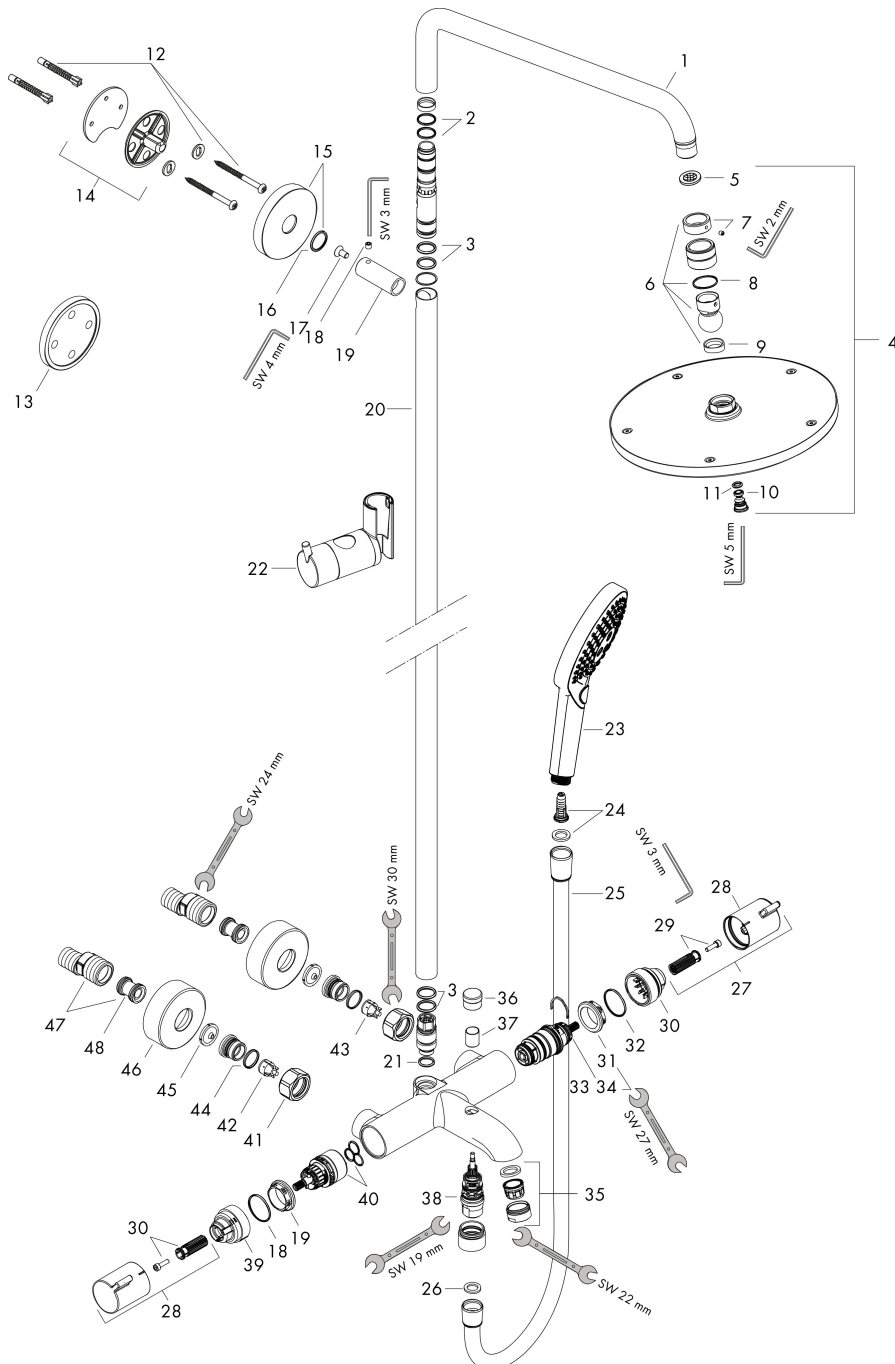

Merk hansgrohe  
 Artikelnaam **Raindance S** Showerpipe 240 1jet met badthermostaat  
 Art.nr. 27117000  
 Oppervlakte chroom  
 Netto prijs 1.352,97 EUR

## Stroomschema

Merk hansgrohe  
 Artikelnaam **Raindance S** Showerpipe 240 1jet met badthermostaat  
 Art.nr. 27117000  
 Oppervlakte chroom  
 Netto prijs 1.352,97 EUR

## Explosietekening voor bouwjaar: >12/20

Merk	hansgrohe
Artikelnaam	<b>Raindance S</b> Showerpipe 240 1jet met badthermostaat
Art.nr.	27117000
Oppervlakte	chrom
Netto prijs	1.352,97 EUR

## Onderdelen voor bouwjaar: >12/20

Pos	Beschrijving	Art.nr.	Prijs
35	perlator M24x1 (30 l/min)	96512000	12,70
36	trekknop	96466000	12,70
37	huls	97738000	4,80
38	omstelling compl.	94077000	32,70
39	aanslagring	95984000	32,70
40	bovendeel met omstelling	98283000	64,30
41	moeren set	96157000	25,70
42	terugslagklep	96737000	25,70
43	terugslagklep (drukbestendig tot 2 MPa)	93136000	25,70
44	O-ring 17x1,5	98137000	3,00
45	zeefdichting	96922000	7,70
46	rozet Ø 68 mm	96467000	16,60
47	S-koppelingenset (±12 mm)	94140000	40,60
48	slagdemper	96429000	4,80