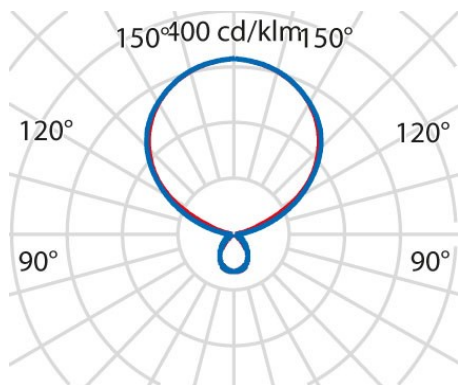

Fotometrische gegevens