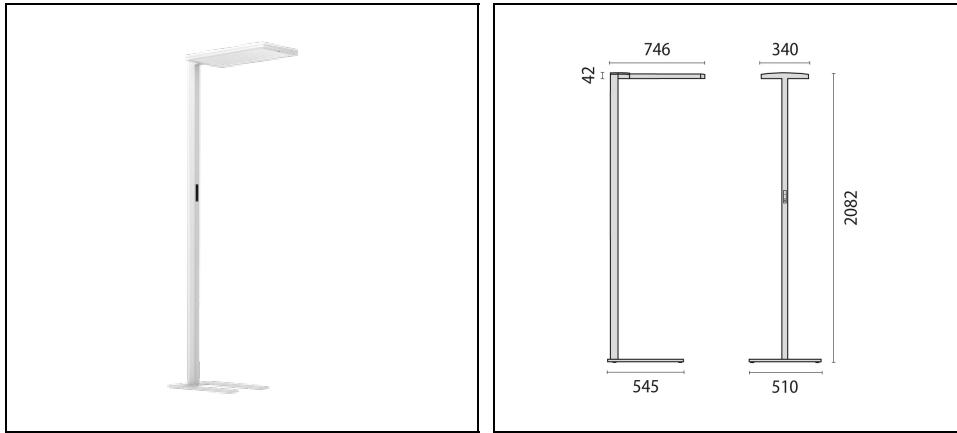

SL730+ SL L MP

Bestelnr. 3123776

Omschrijving

- Duurzame, slimme staande armatuur voor kantoor toepassingen met toekomstbestendige technologie
- Slagvaste, afdrukbestendige poedercoating
- Afscherming met micro-prisma's voor een efficiënte lichtverspreiding, gereduceerde verblinding en een grote uniformiteit (MP)
- Verblindingsvrij licht voor kantoor toepassingen conform EN 12464-1 (UGR <19 en $3000\text{cd}/\text{m}^2 >65^\circ$)
- Toekomstbestendig dankzij eenvoudige revisies (vervangbare led-module en driver)
- Onderhouds- en installatievriendelijk ontwerp (voldoet aan de Eco-Design richtlijn 2019/2020 van de EU)
- Directe/indirecte lichtverdeling met hoog indirect aandeel
- Direct en indirect licht kunnen afzonderlijk of samen worden gedimd en geschakeld (afhankelijk van uitvoering)
- Eenvoudig opladen van mobiele apparaten via geïntegreerde USB-poorten
- Hoogste waarden voor efficiëntie en levensduur voor subsidietoekenning en gebouwcertificering (bijv. BEG-subsidie, LEED, BREEAM)
- L, XL of tafelklem: drie versies bieden flexibele verlichtingsoplossingen voor enkele, dubbele en meerdere werkplekken
- De hellingshoek van het armatuur kan eenvoudig worden aangepast met een apparaat op de voet
- De U-vormige voet maakt flexibele, vlakke plaatsing van de armatuur mogelijk en past precies over de bodembak voor barrièrevrije kabelgeleiding
- Slimme versies verkrijgbaar met zwermfunctie, Human Centric Lighting, Bluetooth-bediening, daglichtregeling met bewegingsdetector en Tunable White
- Geproduceerd in Duitsland - met de nadruk op kwaliteit, korte leveringsroutes en een lage impact op het milieu
- Aanwezigheidssensor met instelbare uitschakeling zorgt voor gerichte lichtactivering en voorkomt dat het armatuur onnodig wordt ingeschakeld
- Inclusief flexibele voedingskabel met schuko stekker
- Uitvoering in speciale kleuren op verzoek leverbaar

Om een constante actualisering van haar producten te bevorderen, behoudt PERFORMANCE iN LIGHTING zich het recht voor om zonder voorafgaande kennisgeving, wijzigingen aan te brengen. Daarom is het altijd aan te raden om de laatste versie te lezen die op de website www.performanceinlighting.com is gepubliceerd. Geleverde lumenoutput en stroomverbruik, inclusief verliezen, zijn onderhevig aan een tolerantie van +/-7%. Tenzij anders vermeld, gelden de waarden bij een omgevingstemperatuur van 25°C. De garantievoorwaarden zijn beschikbaar op <https://www.performanceinlighting.com/qr/company/led-warranty>