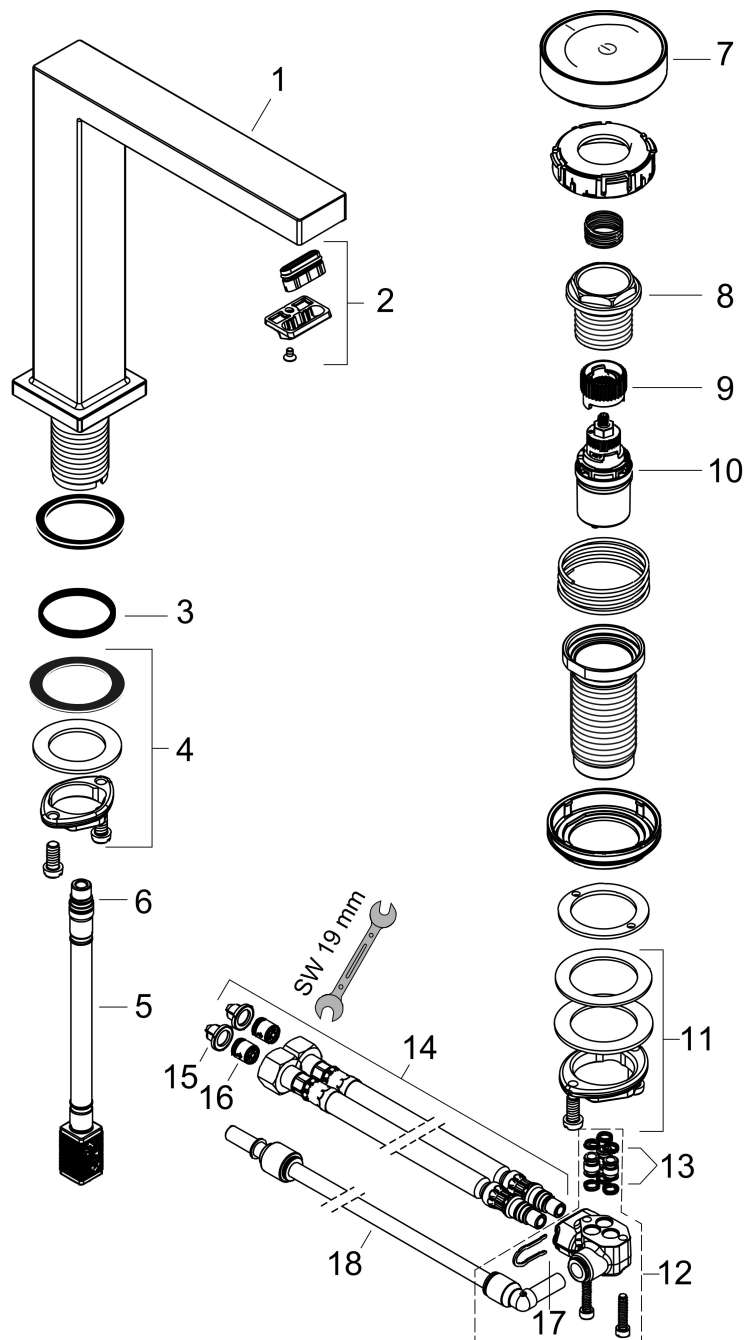

Merk	hansgrohe
Artikelnaam	Tecturis E 2-gats wastafelkraan 150 CoolStart EcoSmart+ met afvoer
Art.nr.	73053000
Oppervlakte	chrom
Netto prijs	687,60 EUR

Explosietekening voor bouwjaar: >10/23