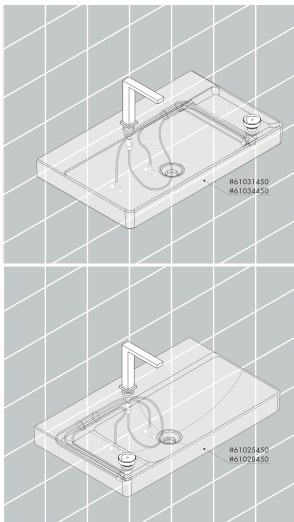

Merk hansgrohe
 Artikelnaam **Tecturis E** 2-gats wastafelkraan 150 CoolStart EcoSmart+ met afvoer
 Art.nr. 73053000
 Oppervlakte chroom
 Netto prijs 687,60 EUR

Product foto

Maat tekeningen

Kenmerken

- ComfortZone: 150
- voorsprong uitloop 158 mm
- uitloophoogte: 173 mm
- greepvariant: met cilinder greep
- vaste uitloop
- straalsoort: WaterfallStream
- maximale doorstroomhoeveelheid bij 3 bar: 4 l/min
- Select kardoos met temperatuurregeling
- comfortabele bediening draai- en duwbeweging
- materiaal bedieningselement: metalen behuizing, veiligheids-glas
- zonder wastegarnituur, met afvoerplug (art.nr. 50001)
- materiaal afvoergarnituur: metaal
- flexibele positionering van het bedieningselement mogelijk
- koud water met de greep in de middenpositie, bespaart energie en kosten
- geen vervuiling van de afvoer door watervlekken
- quick-connect-slang
- EU taxonomie: max 6l/min - draagt substantieel bij aan duurzaamheid

Technologie

Straalsoorten

Certificaat

Merk hansgrohe
 Artikelnaam **Tecturis E** 2-gats wastafelkraan 150 CoolStart EcoSmart+ met afvoer
 Art.nr. 73053000
 Oppervlakte chroom
 Netto prijs 687,60 EUR

Stroomschema

Merk hansgrohe
Artikelnaam **Tecturis E** 2-gats wastafelkraan 150 CoolStart EcoSmart+ met afvoer
Art.nr. 73053000
Oppervlakte chroom
Netto prijs 687,60 EUR

Installatievoorbeelden

i Afmetingen kunnen variëren vanwege keramische toleranties die verband houden met het productieproces.