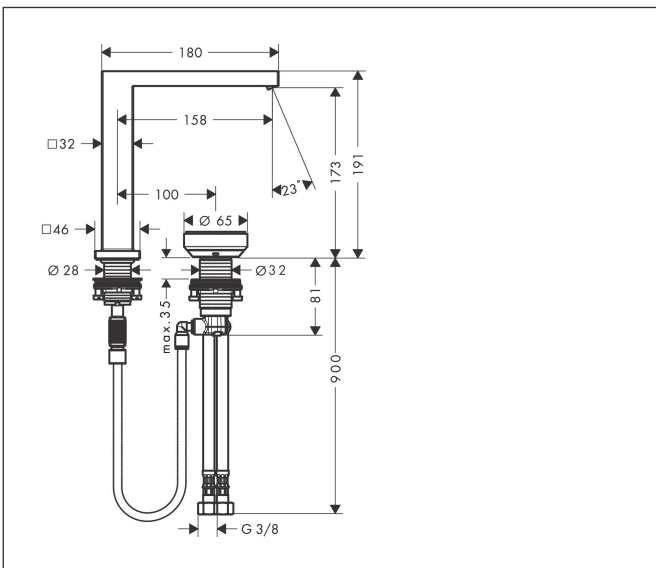

Merk hansgrohe
 Artikelnaam **Tecturis E** 2-gats wastafelkraan 150 CoolStart EcoSmart+ met afvoer
 Art.nr. 73053000
 Oppervlakte chroom
 Netto prijs 687,60 EUR

Product foto

Maat tekeningen

Kenmerken

- ComfortZone: 150
- voorsprong uitloop 158 mm
- uitloophoogte: 173 mm
- greepvariant: met cilinder greep
- vaste uitloop
- straalsoort: WaterfallStream
- maximale doorstroomhoeveelheid bij 3 bar: 4 l/min
- Select kardoos met temperatuurregeling
- comfortabele bediening draai- en duwbeweging
- materiaal bedieningselement: metalen behuizing, veiligheids-glas
- zonder wastegarnituur, met afvoerplug (art.nr. 50001)
- materiaal afvoergarnituur: metaal
- flexibele positionering van het bedieningselement mogelijk
- koud water met de greep in de middenpositie, bespaart energie en kosten
- geen vervuiling van de afvoer door watervlekken
- quick-connect-slang
- EU taxonomie: max 6l/min - draagt substantieel bij aan duurzaamheid

Technologie

Straalsoorten

Certificaat

Merk hansgrohe
 Artikelnaam **Tecturis E** 2-gats wastafelkraan 150 CoolStart EcoSmart+ met afvoer
 Art.nr. 73053000
 Oppervlakte chroom
 Netto prijs 687,60 EUR

Stroomschema

Merk hansgrohe
Artikelnaam **Tecturis E** 2-gats wastafelkraan 150 CoolStart EcoSmart+ met afvoer
Art.nr. 73053000
Oppervlakte chroom
Netto prijs 687,60 EUR

Installatievoorbeelden

i Afmetingen kunnen variëren vanwege keramische toleranties die verband houden met het productieproces.