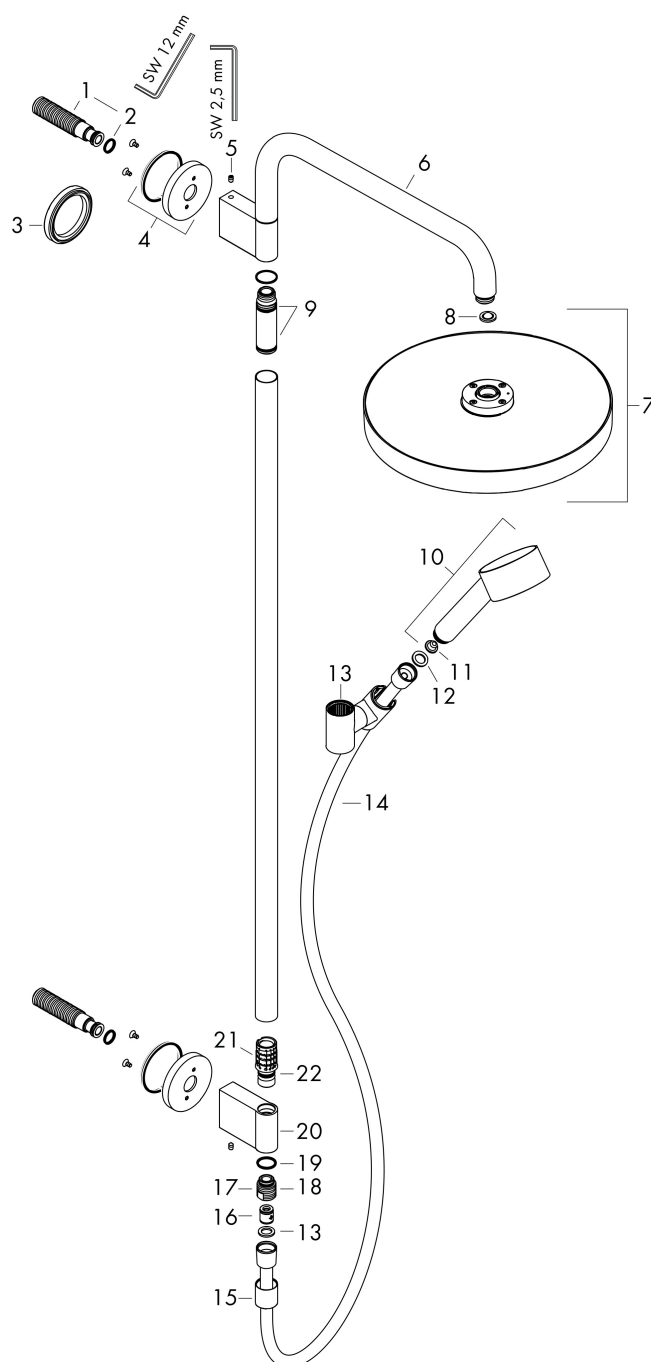

Merk AXOR
Artikelnaam **AXOR One** Showerpipe 280 1jet inbouw
Art.nr. 48790000
Oppervlakte chroom
Netto prijs 1.437,34 EUR

Benodigde onderdelen

Product foto	Artikelnaam	Art.nr.	Prijs
	AXOR AXOR One inbouwdeel Showerpipe	48798180	179,65

Merk AXOR
 Artikelnaam **AXOR One** Showerpipe 280 1jet inbouw
 Art.nr. 48790000
 Oppervlakte chroom
 Netto prijs 1.437,34 EUR

Stroomschema

Merk	AXOR
Artikelnaam	AXOR One Showerpipe 280 1jet inbouw
Art.nr.	48790000
Oppervlakte	chrom
Netto prijs	1.437,34 EUR

Explosietekening voor bouwjaar: >06/21

Merk AXOR
 Artikelnaam **AXOR One** Showerpipe 280 1jet inbouw
 Art.nr. 48790000
 Oppervlakte chroom
 Netto prijs 1.437,34 EUR

Onderdelen voor bouwjaar: >06/21

Pos	Beschrijving	Art.nr.	Prijs
1	aansluiting G½	95626000	40,60
2	O-ring 13x2	98128000	3,00
3	opvulschijf 7 mm	94362000	78,40
4	rozet	94359000	40,60
5	inbusschroef M5x8	92851000	3,00
6	douche-arm compl.	94357000	147,60
7	Hoofdouche	94360000	694,30
8	zeefdichting	93774000	7,70
9	O-ring 17x2,5	98387000	3,00
10	Handdouche	48651000	131,73
11	zeef	92672000	4,80
12	dichting	98058000	3,00
13	schuifstuk cpl.	95480000	64,30
14	doucheslang 1,60 m	28626000	40,51
15	huls	94361000	78,40
16	terugslagklepset DW 15	94074000	12,70
17	aansluiting	95392000	16,60
18	O-ring 14x2	98129000	3,00
19	O-ring 17x2	98199000	3,00
20	wandhouder onder	94358000	113,70
21	legerbus	92863000	4,80
22	O-Ring 13x3	98184000	3,00
a	Basisset	48798180	179,65
b	adapterset	48799000	3,50