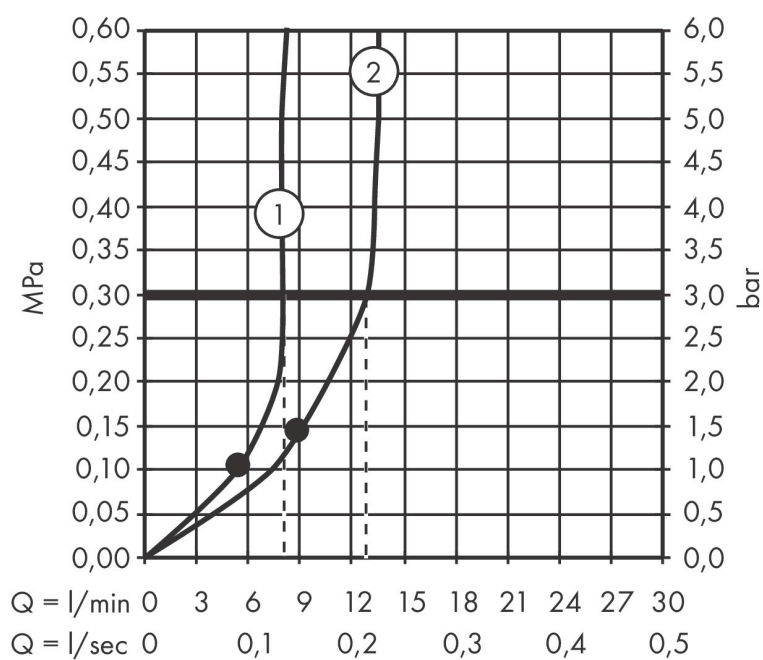

Merk AXOR
Artikelnaam **AXOR One** Showerpipe 280 1jet inbouw
Art.nr. 48790000
Oppervlakte chroom
Netto prijs 1.437,34 EUR

Benodigde onderdelen

Product foto	Artikelnaam	Art.nr.	Prijs
	AXOR AXOR One inbouwdeel Showerpipe	48798180	179,65

Merk AXOR
 Artikelnaam **AXOR One** Showerpipe 280 1jet inbouw
 Art.nr. 48790000
 Oppervlakte chroom
 Netto prijs 1.437,34 EUR

Stroomschema

Merk	AXOR
Artikelnaam	AXOR One Showerpipe 280 1jet inbouw
Art.nr.	48790000
Oppervlakte	chrom
Netto prijs	1.437,34 EUR

Explosietekening voor bouwjaar: >06/21

Merk AXOR
 Artikelnaam **AXOR One** Showerpipe 280 1jet inbouw
 Art.nr. 48790000
 Oppervlakte chroom
 Netto prijs 1.437,34 EUR

Onderdelen voor bouwjaar: >06/21

Pos	Beschrijving	Art.nr.	Prijs
1	aansluiting G½	95626000	40,60
2	O-ring 13x2	98128000	3,00
3	opvulschijf 7 mm	94362000	78,40
4	rozet	94359000	40,60
5	inbusschroef M5x8	92851000	3,00
6	douche-arm compl.	94357000	147,60
7	Hoofdouche	94360000	694,30
8	zeefdichting	93774000	7,70
9	O-ring 17x2,5	98387000	3,00
10	Handdouche	48651000	131,73
11	zeef	92672000	4,80
12	dichting	98058000	3,00
13	schuifstuk cpl.	95480000	64,30
14	doucheslang 1,60 m	28626000	40,51
15	huls	94361000	78,40
16	terugslagklepset DW 15	94074000	12,70
17	aansluiting	95392000	16,60
18	O-ring 14x2	98129000	3,00
19	O-ring 17x2	98199000	3,00
20	wandhouder onder	94358000	113,70
21	legerbus	92863000	4,80
22	O-Ring 13x3	98184000	3,00
a	Basisset	48798180	179,65
b	adapterset	48799000	3,50