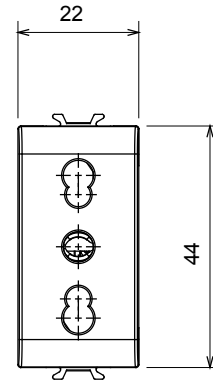

Categorie	Dubbel amperage contactdoos	Omschrijving	2P+E - 16 A Dubbel amperage
Kleur	Groen	Type	voor noodstroomvoorzieningen
Voltage	250 Vac	Standaard	Engels
Kenmerken	With safety shutters	Voor stekkerpinnen	Ø 4 / 5 mm
Bedradingsklemmen	Met schroeven	Contactdoos type	P11-P17
Standaard	CEI 23-50	Weerstand bij testvoltage	2000 V op 50 Hz gedurende 1 minuut
Isolatieweerstand	> 5 MOhm	Verlengde bedieningscontactdoos (aant. positiewijzigingen)	10.000 op In 250 Vac cosφ=0,8
Thermodruk met kogel	125 °C	Gloeidraadtest	850 °C
Klemgrip op kabeltractie	> 50 N	Klem aandraaicapaciteit litzekabel (mm²)	min. 0,75 - max. 2x4
Klem aandraaicapaciteit kabel massieve kern (mm²)	min. 0,5 - max. 2x2,5	Aant. modules	1
Electrocod	0131	Materiaal	Technopolymeer

### DIMENSIONAL