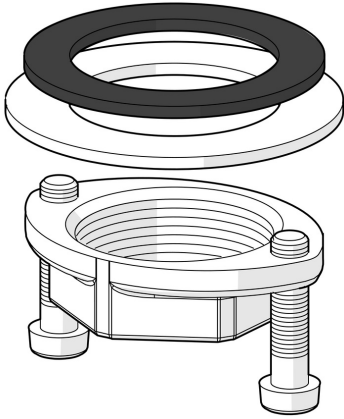

EAN: 4015474204584
static.hansa.com/59913371

- Onderdelen
 - Montage set
-

Technische gegevens
